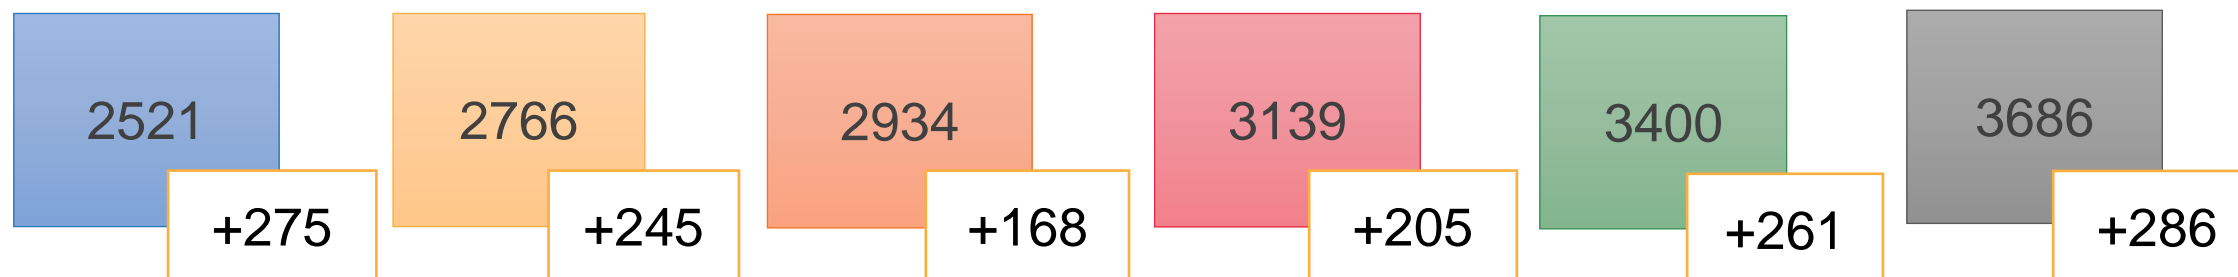

PERKEMBANGAN KASUS COVID-19 PER MINGGU

PROVINSI JAMBI DARI 28 Desember – 07 Februari 2021

COVID-19

Sembuh

Kematian