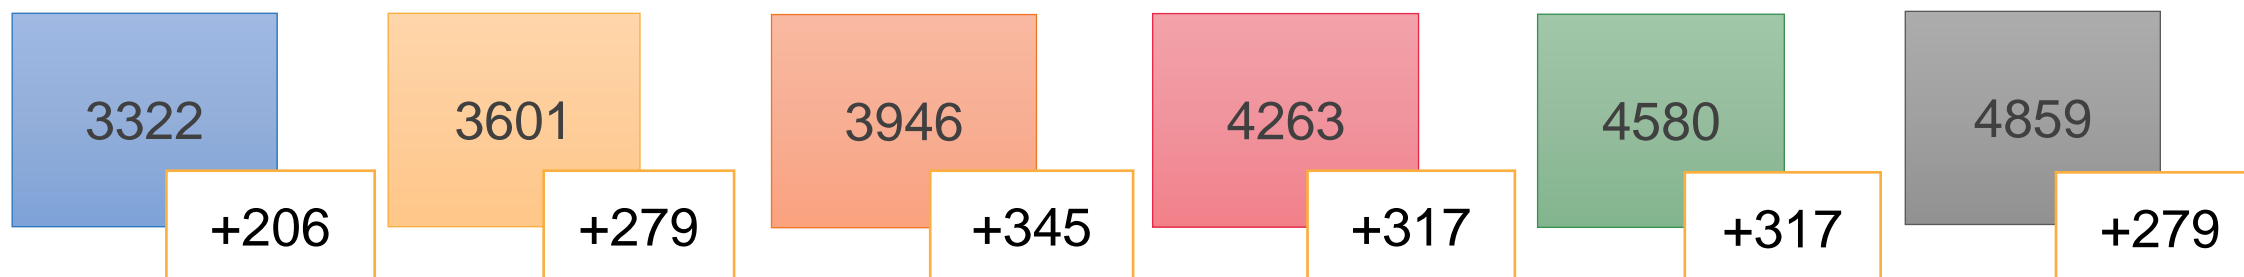

GRAFIK TINGKAT KESEMBUHAN PER MINGGU

MINGGUAN S/D 07 FEBRUARI 2021

COVID-19

TINGKAT TERTINGGI KASUS PASIEN SEMBUH PADA TANGGAL 26 JULI 2020 SEBESAR 80,58% DARI 139 PASIEN DAN PADA MINGGU TERAKHIR 75,86% DARI 4859 PASIEN TERKONFIRMASI POSITIF COVID 19

**PERKEMBANGAN KASUS PER MINGGU
SELAMA BULAN OKTOBER
(28 Desember – 07 Februari 2021)**

PERKEMBANGAN KASUS COVID-19 PER MINGGU

PROVINSI JAMBI DARI 28 Desember – 07 Februari 2021

COVID-19

Konfirmasi

Kasus Aktif