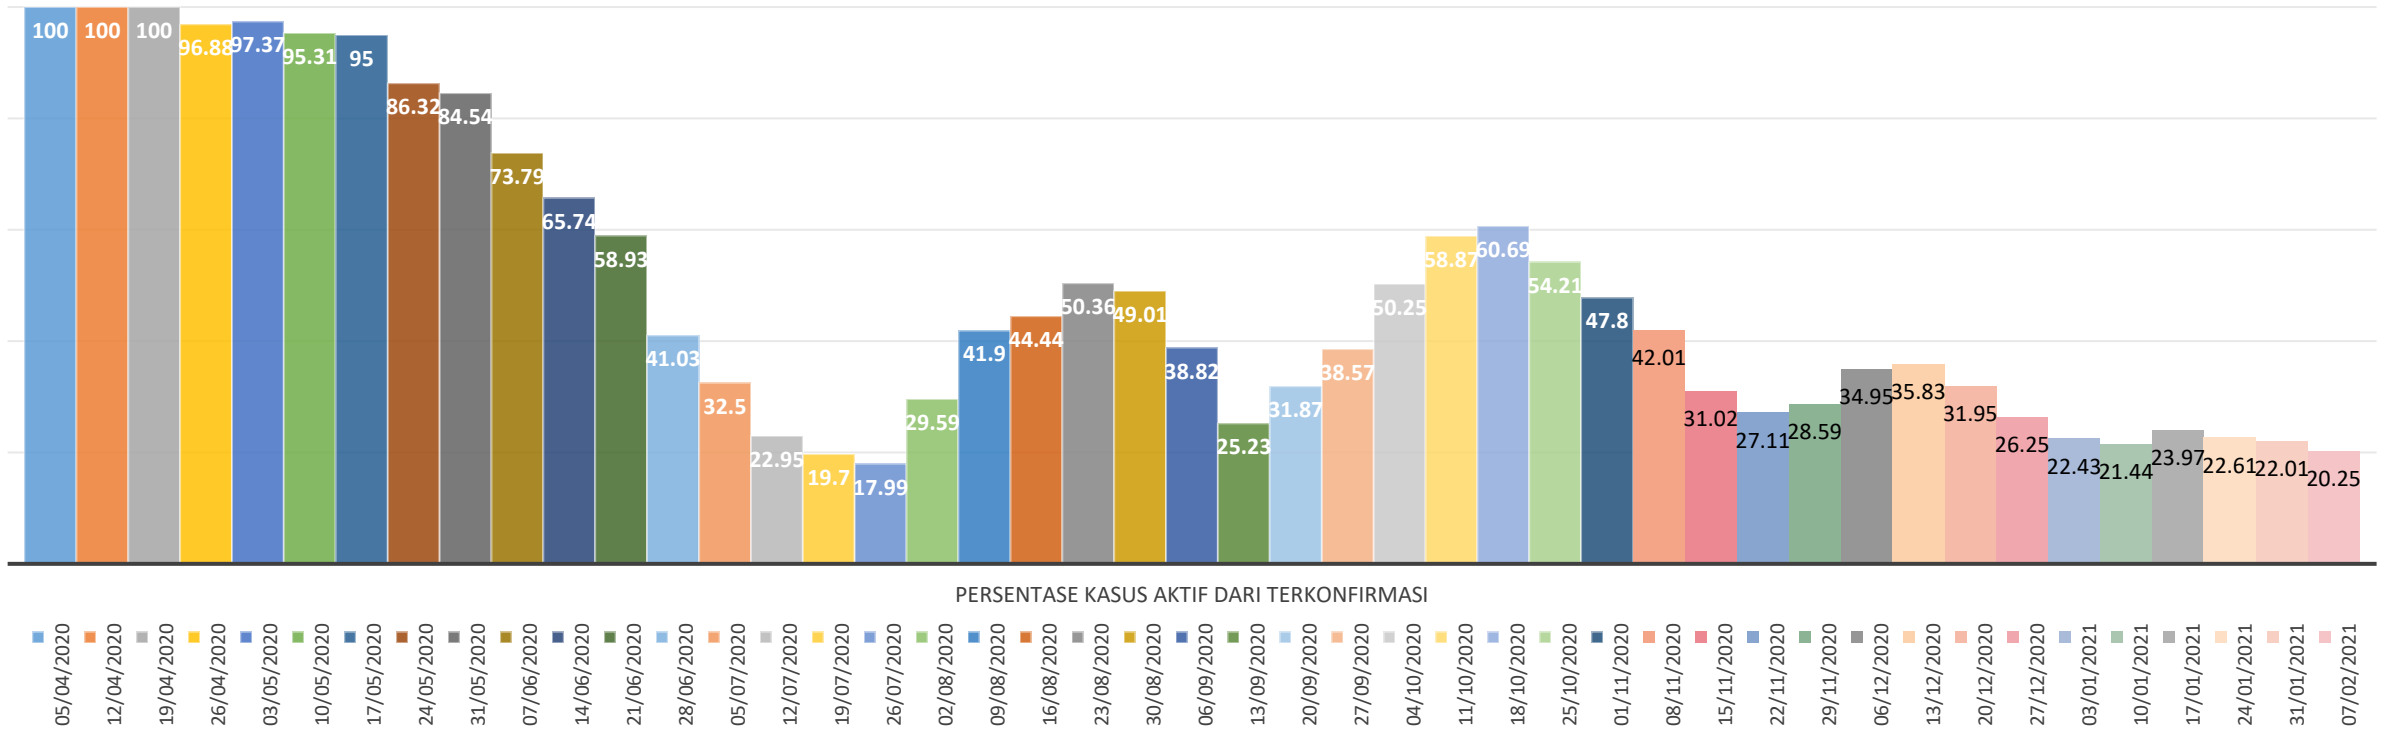

ANALISA DATA COVID-19 PROVINSI JAMBI S/D 07 FEBRUARI 2021

DATA COVID-19

Akumulasi data perkembangan covid-19

s/d 07 Februari 2020

COVID-19

Alhamdulillah Terjadi Kenaikan Tingkat kesembuhan dari minggu lalu sebesar 74,24 % menjadi 75,86% dan terjadi penurunan kasus aktif dari 24,19 % menjadi 22,58% , tingkat kematian masih relatif lebih rendah dari rata-rata nasional

GRAFIK KASUS TERKONFIRMASI POSITIF COVID 19

MINGGUAN S/D 07 FEBRUARI 2021

COVID-19

TERJADI PENURUNAN KASUS POSITIF PADA MINGGU TERAKHIR DARI TANGGAL 31 JANUARI 2021 317 KASUS, DAN TANGGAL 07 FEBRUARI 2021 279 KASUS

GRAFIK PERSENTASE KASUS AKTIF PER MINGGU

MINGGUAN S/D 07 FEBRUARI 2021

COVID-19

**PADA 3 MINGGU TERAKHIR KASUS AKTIF MENGALAMI PENURUNAN BERTURUT - TURUT
24 JANUARI 22,61%, 31 JANUARI 22,01%, DAN PADA TANGGAL 07 FEBRUARI 20,25%**

GRAFIK TINGKAT KEMATIAN PER MINGGU

MINGGUAN S/D 07 FEBRUARI 2021

COVID-19

ANGKA KEMATIAN PERTAMA TERDAPAT PADA TANGGAL 12 JULI 2020.

PER 07 FEBRUARI 2021 ANGKA KEMATIAN MENCAPAI 76 ORANG (**1,56% DARI **4859** PASIEN)**