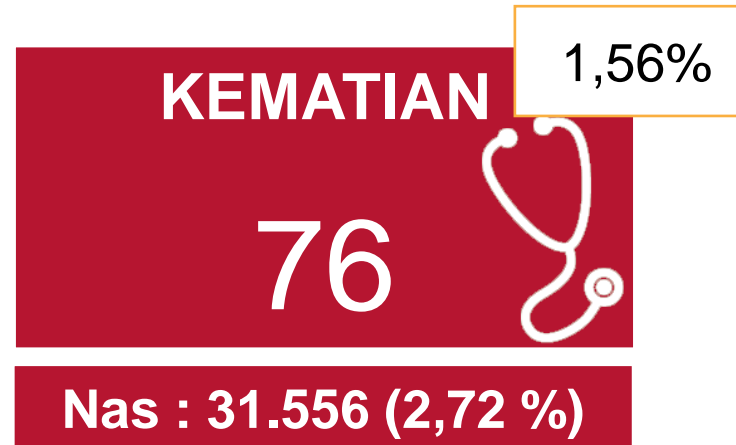

ANALISA DATA COVID-19 PROVINSI JAMBI S/D 07 FEBRUARI 2021

DATA COVID-19

Akumulasi data perkembangan covid-19

s/d 07 Februari 2020

COVID-19

Alhamdulillah Terjadi Kenaikan Tingkat kesembuhan dari minggu lalu sebesar 74,24 % menjadi 75,86% dan terjadi penurunan kasus aktif dari 24,19 % menjadi 22,58% , tingkat kematian masih relatif lebih rendah dari rata-rata nasional

GRAFIK KASUS TERKONFIRMASI POSITIF COVID 19

MINGGUAN S/D 07 FEBRUARI 2021

COVID-19

TERJADI PENURUNAN KASUS POSITIF PADA MINGGU TERAKHIR DARI TANGGAL 31 JANUARI 2021 317 KASUS, DAN TANGGAL 07 FEBRUARI 2021 279 KASUS

GRAFIK PERSENTASE KASUS AKTIF PER MINGGU

MINGGUAN S/D 07 FEBRUARI 2021

COVID-19

**PADA 3 MINGGU TERAKHIR KASUS AKTIF MENGALAMI PENURUNAN BERTURUT - TURUT
24 JANUARI 22,61%, 31 JANUARI 22,01%, DAN PADA TANGGAL 07 FEBRUARI 20,25%**

GRAFIK TINGKAT KEMATIAN PER MINGGU

MINGGUAN S/D 07 FEBRUARI 2021

COVID-19

ANGKA KEMATIAN PERTAMA TERDAPAT PADA TANGGAL 12 JULI 2020.

PER 07 FEBRUARI 2021 ANGKA KEMATIAN MENCAPAI 76 ORANG (**1,56% DARI **4859** PASIEN)**