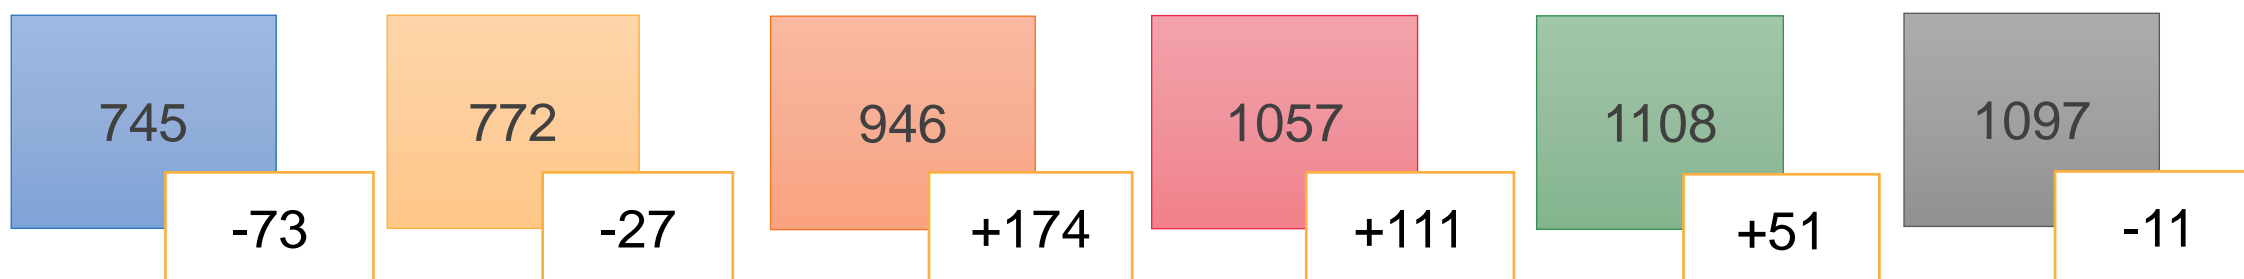

**PERKEMBANGAN KASUS PER MINGGU
SELAMA BULAN OKTOBER
(28 Desember – 07 Februari 2021)**

PERKEMBANGAN KASUS COVID-19 PER MINGGU

PROVINSI JAMBI DARI 28 Desember – 07 Februari 2021

COVID-19

Konfirmasi

Kasus Aktif