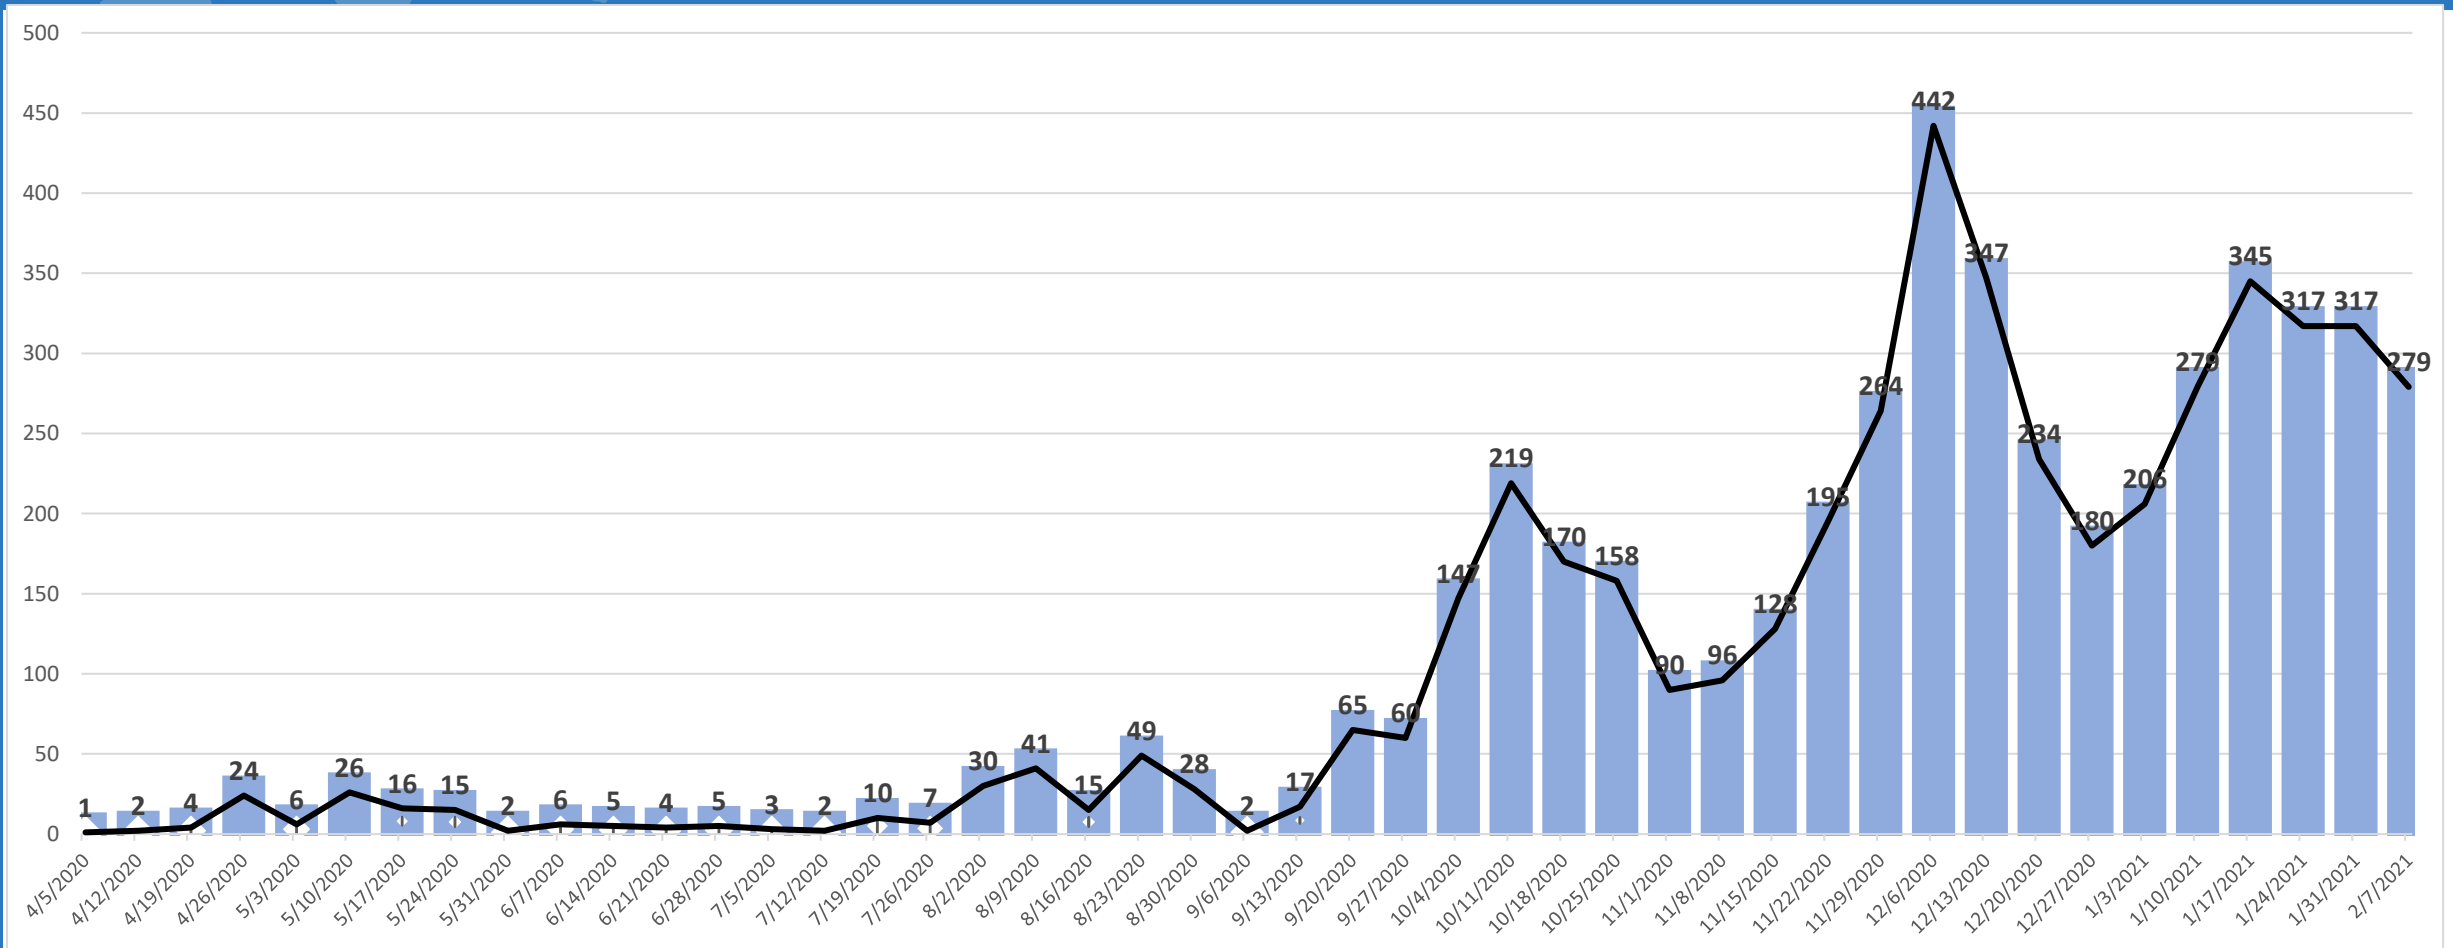

ANALISA DATA COVID-19 PROVINSI JAMBI S/D 07 FEBRUARI 2021

DATA COVID-19

Akumulasi data perkembangan covid-19

s/d 07 Februari 2020

COVID-19

Alhamdulillah Terjadi Kenaikan Tingkat kesembuhan dari minggu lalu sebesar 74,24 % menjadi 75,86% dan terjadi penurunan kasus aktif dari 24,19 % menjadi 22,58% , tingkat kematian masih relatif lebih rendah dari rata-rata nasional

GRAFIK KASUS TERKONFIRMASI POSITIF COVID 19

MINGGUAN S/D 07 FEBRUARI 2021

COVID-19

TERJADI PENURUNAN KASUS POSITIF PADA MINGGU TERAKHIR DARI TANGGAL 31 JANUARI 2021 317 KASUS, DAN TANGGAL 07 FEBRUARI 2021 279 KASUS

GRAFIK PERSENTASE KASUS AKTIF PER MINGGU

MINGGUAN S/D 07 FEBRUARI 2021

COVID-19

**PADA 3 MINGGU TERAKHIR KASUS AKTIF MENGALAMI PENURUNAN BERTURUT - TURUT
24 JANUARI 22,61%, 31 JANUARI 22,01%, DAN PADA TANGGAL 07 FEBRUARI 20,25%**

GRAFIK TINGKAT KEMATIAN PER MINGGU

MINGGUAN S/D 07 FEBRUARI 2021

COVID-19

ANGKA KEMATIAN PERTAMA TERDAPAT PADA TANGGAL 12 JULI 2020.

PER 07 FEBRUARI 2021 ANGKA KEMATIAN MENCAPAI 76 ORANG (**1,56% DARI **4859** PASIEN)**