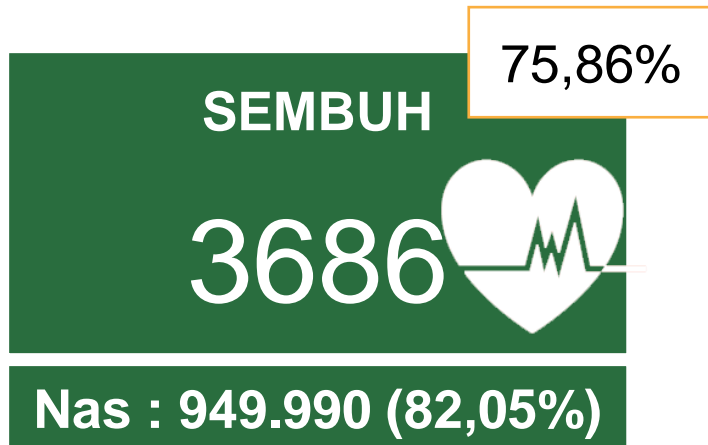

ANALISA DATA COVID-19 PROVINSI JAMBI S/D 07 FEBRUARI 2021

DATA COVID-19

Akumulasi data perkembangan covid-19

s/d 07 Februari 2020

COVID-19

Alhamdulillah Terjadi Kenaikan Tingkat kesembuhan dari minggu lalu sebesar 74,24 % menjadi 75,86% dan terjadi penurunan kasus aktif dari 24,19 % menjadi 22,58% , tingkat kematian masih relatif lebih rendah dari rata-rata nasional

GRAFIK KASUS TERKONFIRMASI POSITIF COVID 19

MINGGUAN S/D 07 FEBRUARI 2021

COVID-19

TERJADI PENURUNAN KASUS POSITIF PADA MINGGU TERAKHIR DARI TANGGAL 31 JANUARI 2021 317 KASUS, DAN TANGGAL 07 FEBRUARI 2021 279 KASUS

GRAFIK PERSENTASE KASUS AKTIF PER MINGGU

MINGGUAN S/D 07 FEBRUARI 2021

COVID-19

**PADA 3 MINGGU TERAKHIR KASUS AKTIF MENGALAMI PENURUNAN BERTURUT - TURUT
24 JANUARI 22,61%, 31 JANUARI 22,01%, DAN PADA TANGGAL 07 FEBRUARI 20,25%**

GRAFIK TINGKAT KEMATIAN PER MINGGU

MINGGUAN S/D 07 FEBRUARI 2021

COVID-19

ANGKA KEMATIAN PERTAMA TERDAPAT PADA TANGGAL 12 JULI 2020.

PER 07 FEBRUARI 2021 ANGKA KEMATIAN MENCAPAI 76 ORANG (**1,56% DARI **4859** PASIEN)**