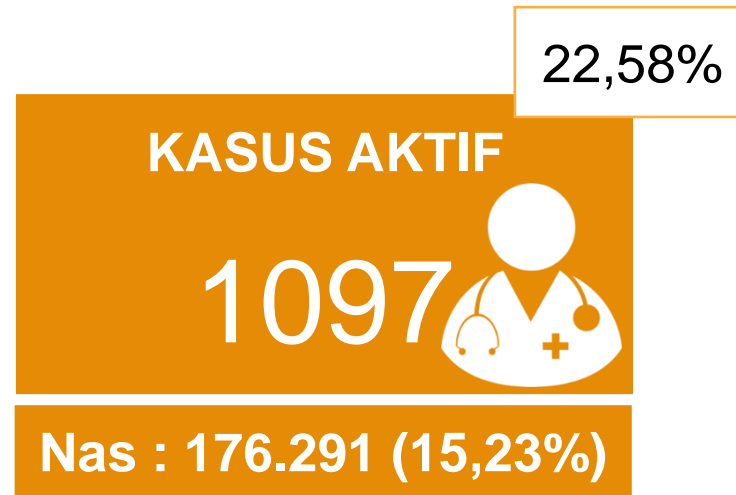

ANALISA DATA COVID-19 PROVINSI JAMBI S/D 07 FEBRUARI 2021

DATA COVID-19

Akumulasi data perkembangan covid-19

s/d 07 Februari 2020

COVID-19

Alhamdulillah Terjadi Kenaikan Tingkat kesembuhan dari minggu lalu sebesar 74,24 % menjadi 75,86% dan terjadi penurunan kasus aktif dari 24,19 % menjadi 22,58% , tingkat kematian masih relatif lebih rendah dari rata-rata nasional

GRAFIK KASUS TERKONFIRMASI POSITIF COVID 19

MINGGUAN S/D 07 FEBRUARI 2021

COVID-19

TERJADI PENURUNAN KASUS POSITIF PADA MINGGU TERAKHIR DARI TANGGAL 31 JANUARI 2021 317 KASUS, DAN TANGGAL 07 FEBRUARI 2021 279 KASUS

GRAFIK PERSENTASE KASUS AKTIF PER MINGGU

MINGGUAN S/D 07 FEBRUARI 2021

COVID-19

**PADA 3 MINGGU TERAKHIR KASUS AKTIF MENGALAMI PENURUNAN BERTURUT - TURUT
24 JANUARI 22,61%, 31 JANUARI 22,01%, DAN PADA TANGGAL 07 FEBRUARI 20,25%**

GRAFIK TINGKAT KEMATIAN PER MINGGU

MINGGUAN S/D 07 FEBRUARI 2021

COVID-19

ANGKA KEMATIAN PERTAMA TERDAPAT PADA TANGGAL 12 JULI 2020.

PER 07 FEBRUARI 2021 ANGKA KEMATIAN MENCAPAI 76 ORANG (**1,56% DARI **4859** PASIEN)**