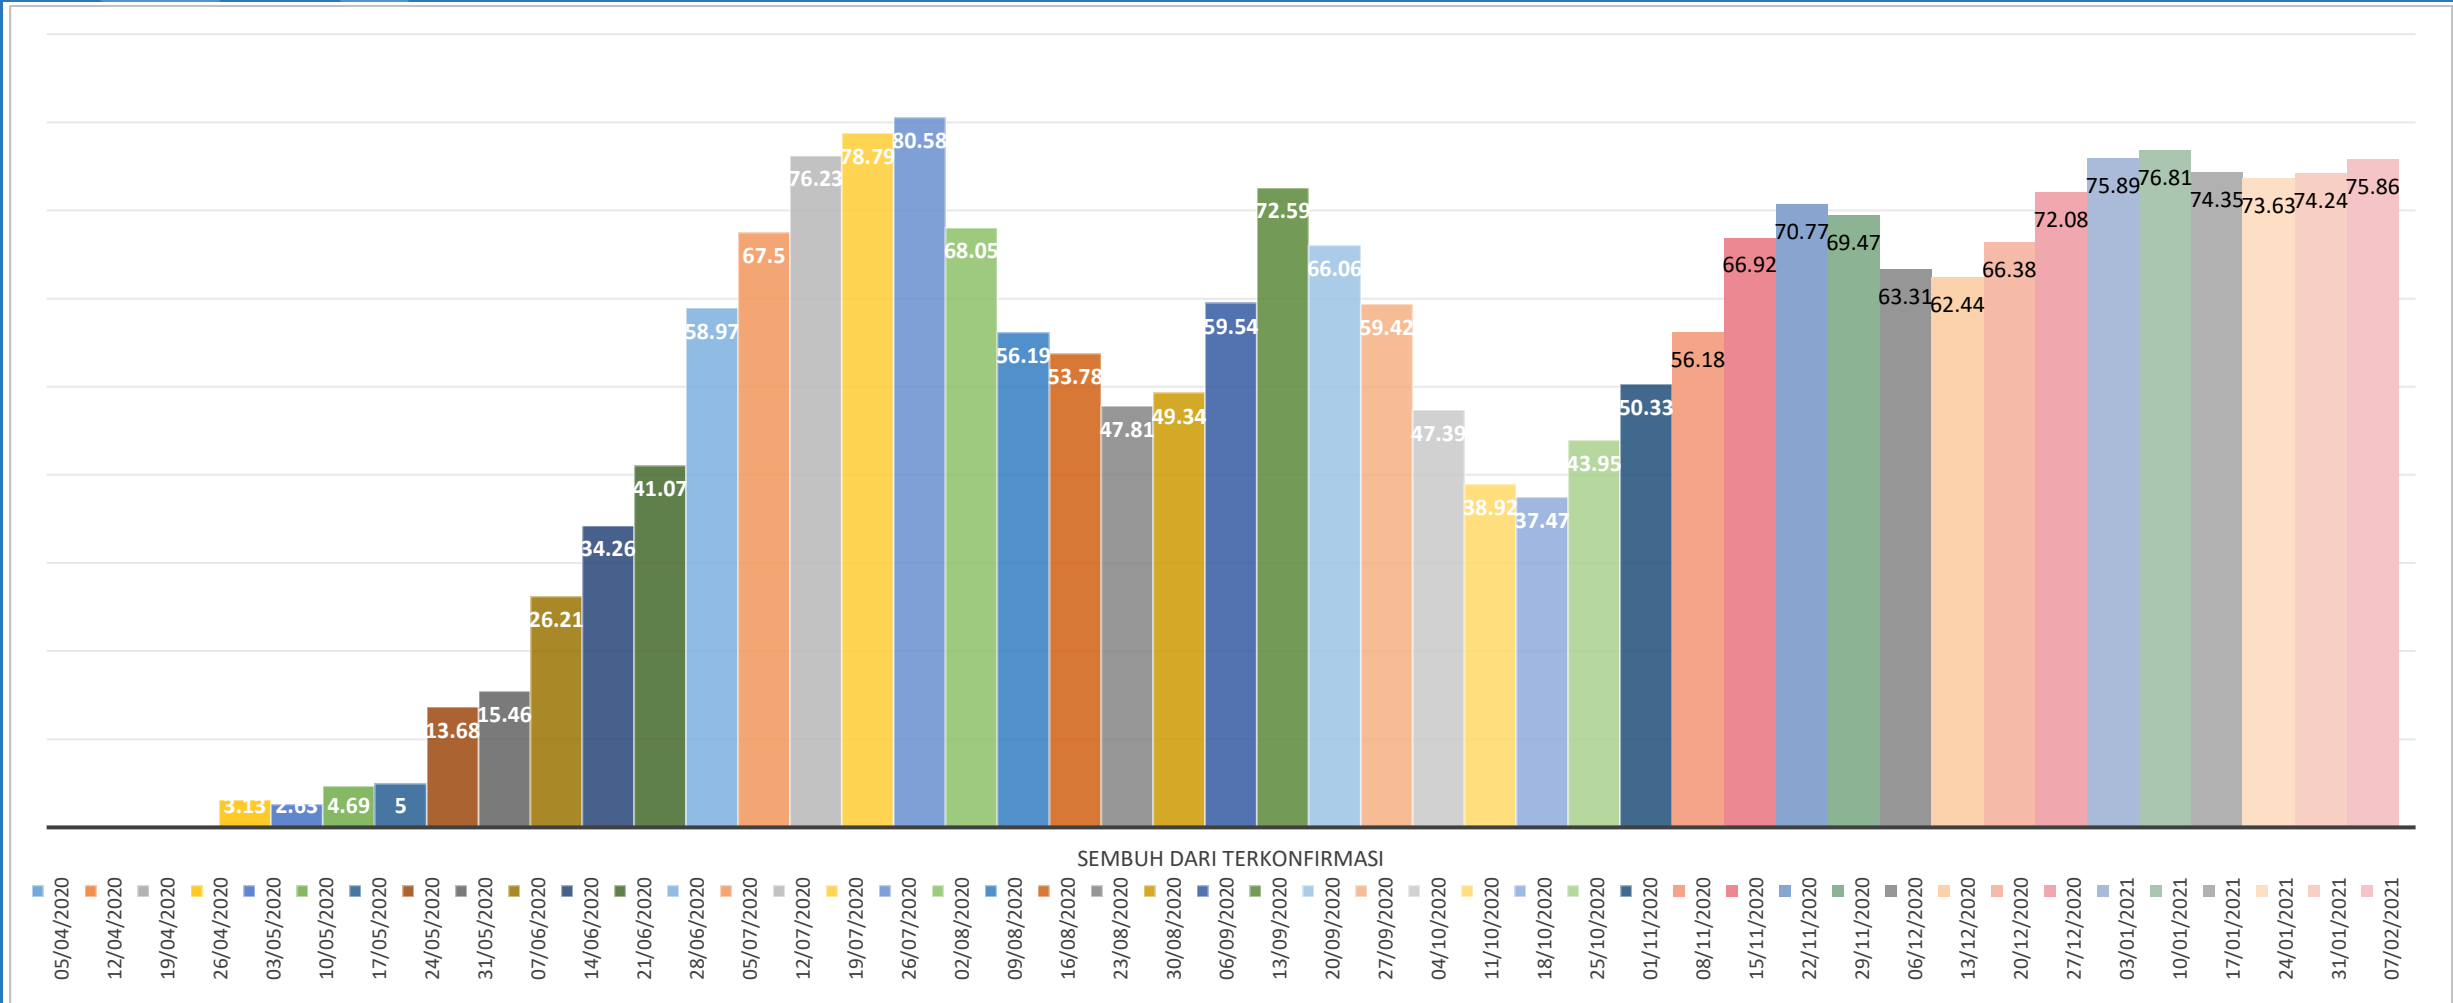

ANALISA DATA COVID-19 PROVINSI JAMBI S/D 07 FEBRUARI 2021

DATA COVID-19

Akumulasi data perkembangan covid-19

s/d 07 Februari 2020

COVID-19

Alhamdulillah Terjadi Kenaikan Tingkat kesembuhan dari minggu lalu sebesar 74,24 % menjadi 75,86% dan terjadi penurunan kasus aktif dari 24,19 % menjadi 22,58% , tingkat kematian masih relatif lebih rendah dari rata-rata nasional

GRAFIK PERSENTASE KASUS AKTIF PER MINGGU

MINGGUAN S/D 07 FEBRUARI 2021

COVID-19

**PADA 3 MINGGU TERAKHIR KASUS AKTIF MENGALAMI PENURUNAN BERTURUT - TURUT
24 JANUARI 22,61%, 31 JANUARI 22,01%, DAN PADA TANGGAL 07 FEBRUARI 20,25%**

GRAFIK TINGKAT KEMATIAN PER MINGGU

MINGGUAN S/D 07 FEBRUARI 2021

COVID-19

ANGKA KEMATIAN PERTAMA TERDAPAT PADA TANGGAL 12 JULI 2020.

PER 07 FEBRUARI 2021 ANGKA KEMATIAN MENCAPAI 76 ORANG (**1,56% DARI **4859** PASIEN)**

GRAFIK TINGKAT KESEMBUHAN PER MINGGU

MINGGUAN S/D 07 FEBRUARI 2021

COVID-19

TINGKAT TERTINGGI KASUS PASIEN SEMBUH PADA TANGGAL 26 JULI 2020 SEBESAR 80,58% DARI 139 PASIEN DAN PADA MINGGU TERAKHIR 75,86% DARI 4859 PASIEN TERKONFIRMASI POSITIF COVID 19