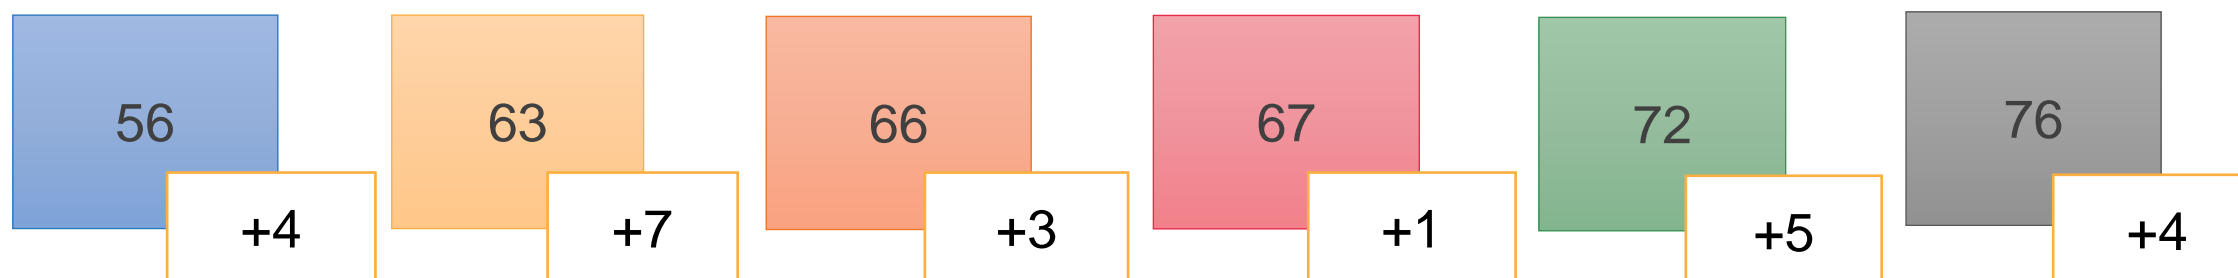

PERKEMBANGAN KASUS COVID-19 PER MINGGU

PROVINSI JAMBI DARI 28 Desember – 07 Februari 2021

COVID-19

Sembuh

Kematian