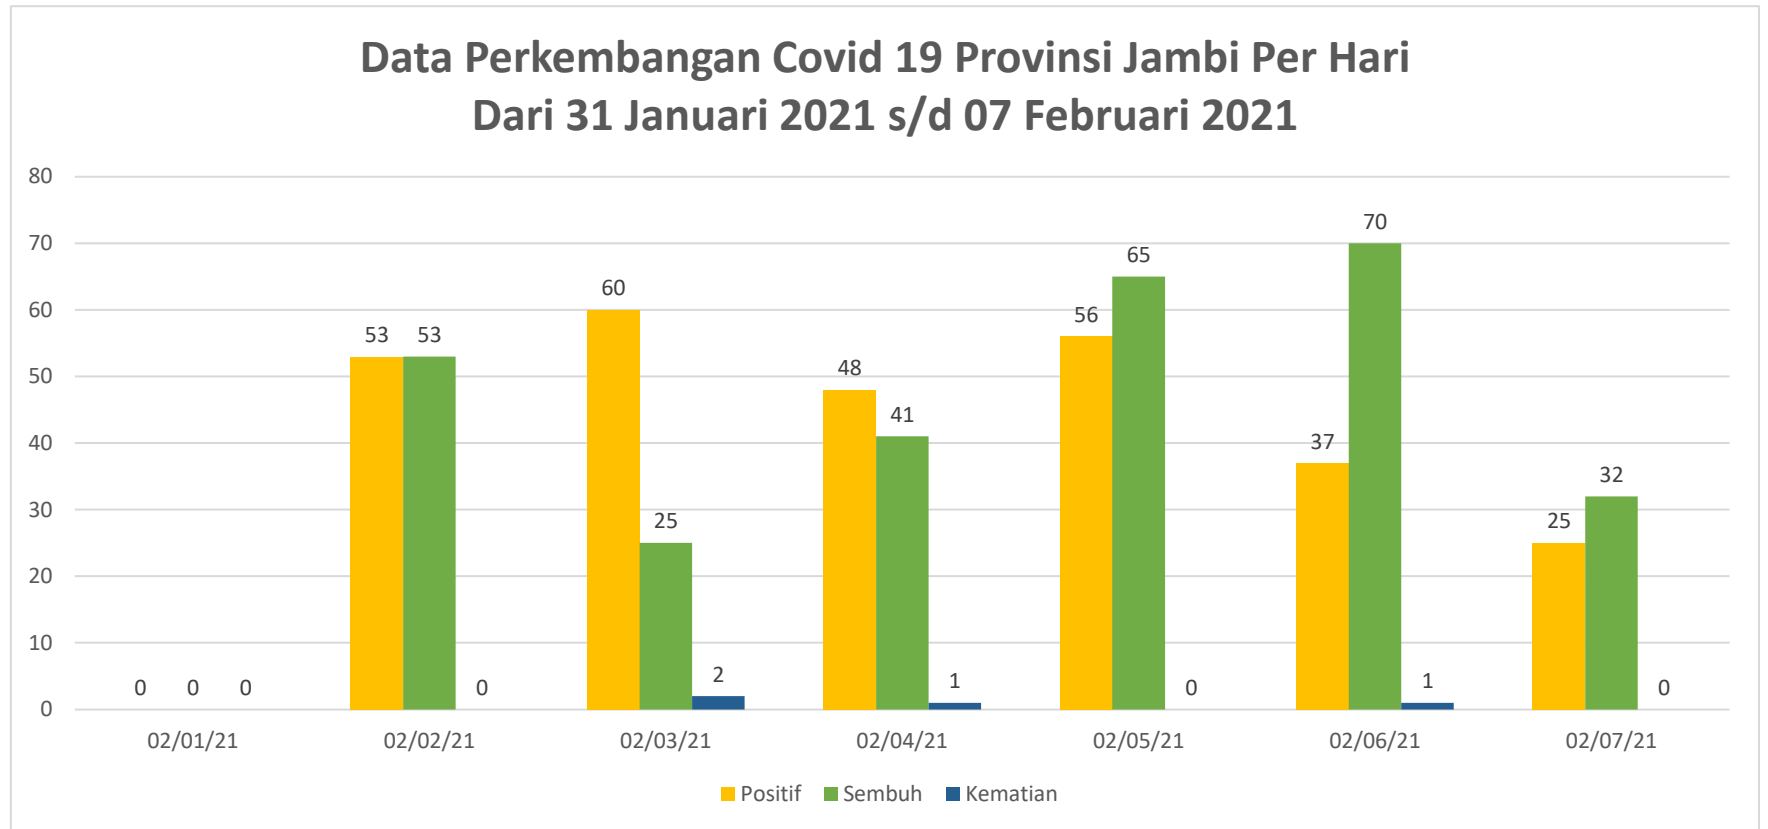

ANALISA DATA COVID-19 PROVINSI JAMBI S/D 07 FEBRUARI 2021

DATA COVID-19

Akumulasi data perkembangan covid-19

s/d 07 Februari 2020

COVID-19

Alhamdulillah Terjadi Kenaikan Tingkat kesembuhan dari minggu lalu sebesar 74,24 % menjadi 75,86% dan terjadi penurunan kasus aktif dari 24,19 % menjadi 22,58% , tingkat kematian masih relatif lebih rendah dari rata-rata nasional

**PERKEMBANGAN KASUS PER MINGGU
SELAMA BULAN OKTOBER
(28 Desember – 07 Februari 2021)**

PERKEMBANGAN KASUS COVID-19 PER MINGGU

PROVINSI JAMBI DARI 28 Desember – 07 Februari 2021

COVID-19

Konfirmasi

Kasus Aktif

PERKEMBANGAN KASUS COVID-19 PER MINGGU

PROVINSI JAMBI DARI 28 Desember – 07 Februari 2021

COVID-19

Sembuh

Kematian

Data Perkembangan Covid 19 Provinsi Jambi Per Hari Dari 31 Januari 2021 s/d 07 Februari 2021

SEMBUH
286

POSITIF
279

KEMATIAN
4

Tanggal	Positif	Sembuh	Kematian
02/01/21	0	0	0
02/02/21	53	53	0
02/03/21	60	25	2
02/04/21	48	41	1
02/05/21	56	65	0
02/06/21	37	70	1
02/07/21	25	32	0

TERIMA KASIH