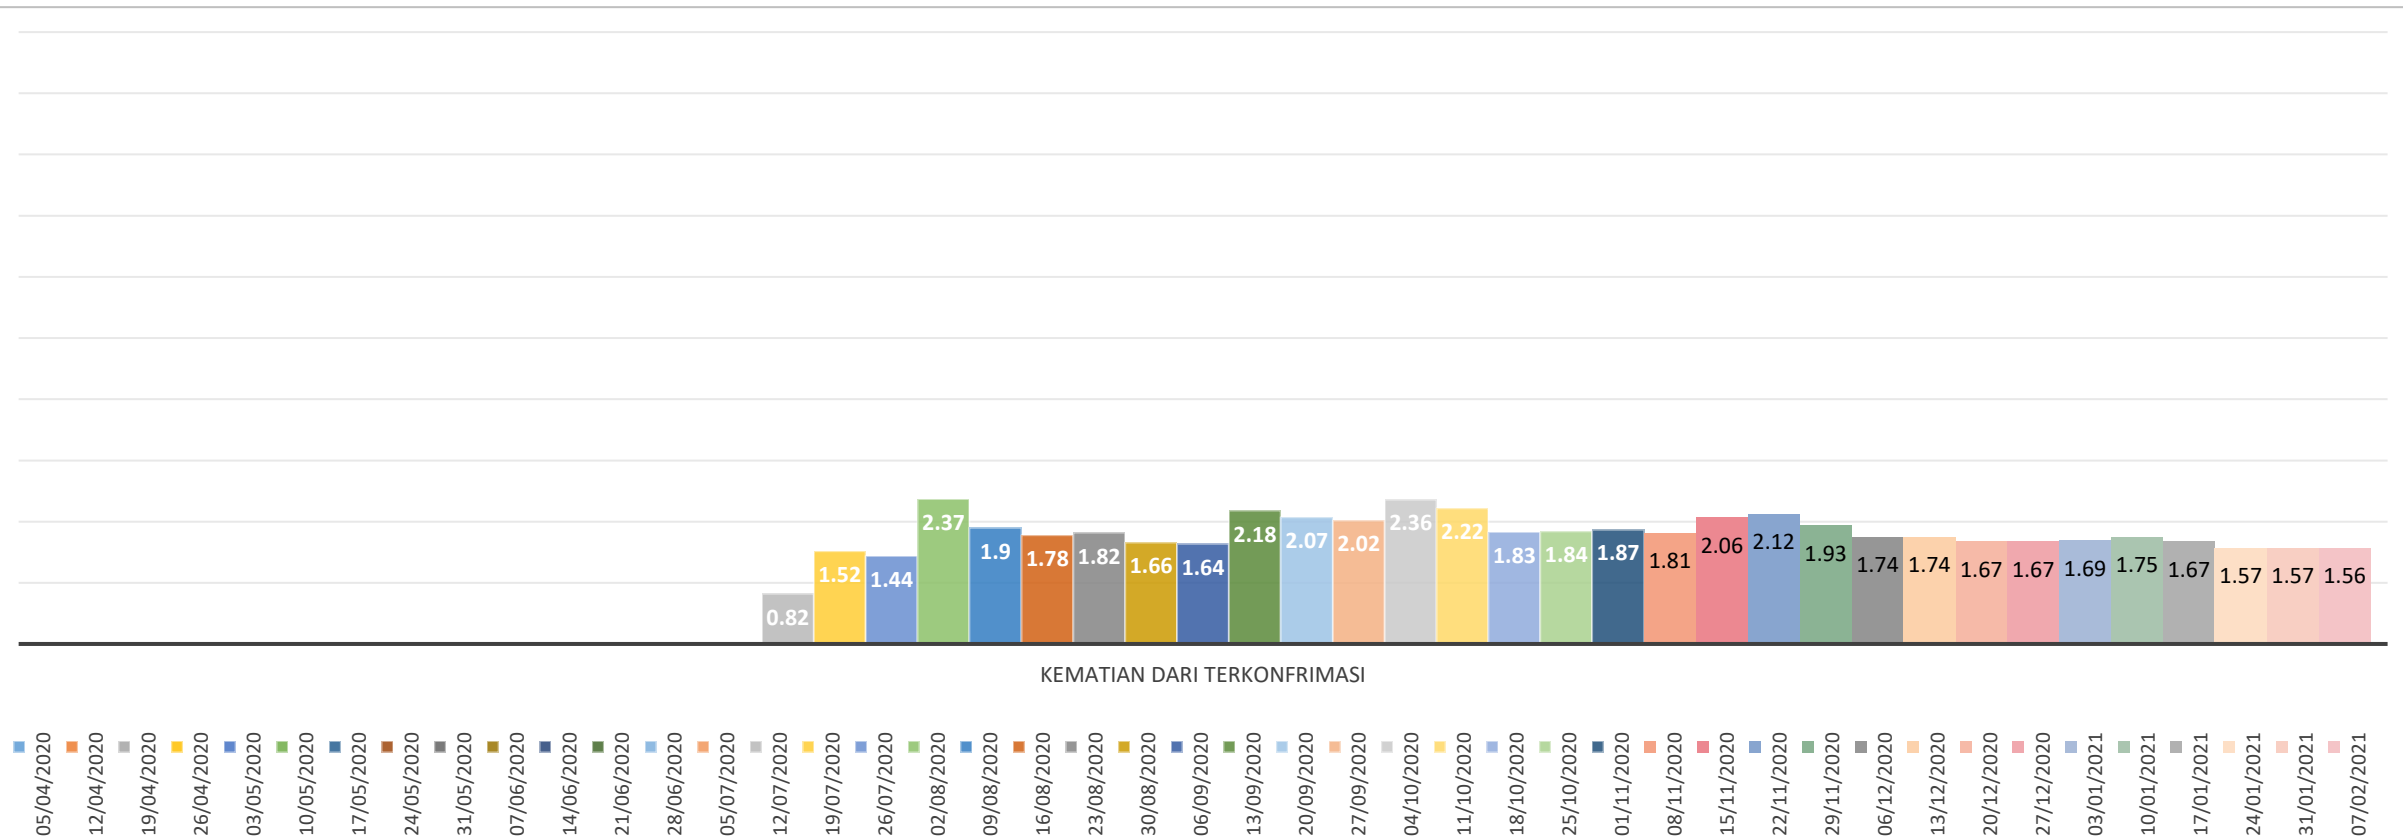

ANALISA DATA COVID-19 PROVINSI JAMBI S/D 07 FEBRUARI 2021

DATA COVID-19

Akumulasi data perkembangan covid-19

s/d 07 Februari 2020

COVID-19

Alhamdulillah Terjadi Kenaikan Tingkat kesembuhan dari minggu lalu sebesar 74,24 % menjadi 75,86% dan terjadi penurunan kasus aktif dari 24,19 % menjadi 22,58% , tingkat kematian masih relatif lebih rendah dari rata-rata nasional

GRAFIK KASUS TERKONFIRMASI POSITIF COVID 19

MINGGUAN S/D 07 FEBRUARI 2021

COVID-19

TERJADI PENURUNAN KASUS POSITIF PADA MINGGU TERAKHIR DARI TANGGAL 31 JANUARI 2021 317 KASUS, DAN TANGGAL 07 FEBRUARI 2021 279 KASUS

GRAFIK PERSENTASE KASUS AKTIF PER MINGGU

MINGGUAN S/D 07 FEBRUARI 2021

COVID-19

**PADA 3 MINGGU TERAKHIR KASUS AKTIF MENGALAMI PENURUNAN BERTURUT - TURUT
24 JANUARI 22,61%, 31 JANUARI 22,01%, DAN PADA TANGGAL 07 FEBRUARI 20,25%**

GRAFIK TINGKAT KEMATIAN PER MINGGU

MINGGUAN S/D 07 FEBRUARI 2021

COVID-19

ANGKA KEMATIAN PERTAMA TERDAPAT PADA TANGGAL 12 JULI 2020.

PER 07 FEBRUARI 2021 ANGKA KEMATIAN MENCAPAI 76 ORANG (**1,56% DARI **4859** PASIEN)**