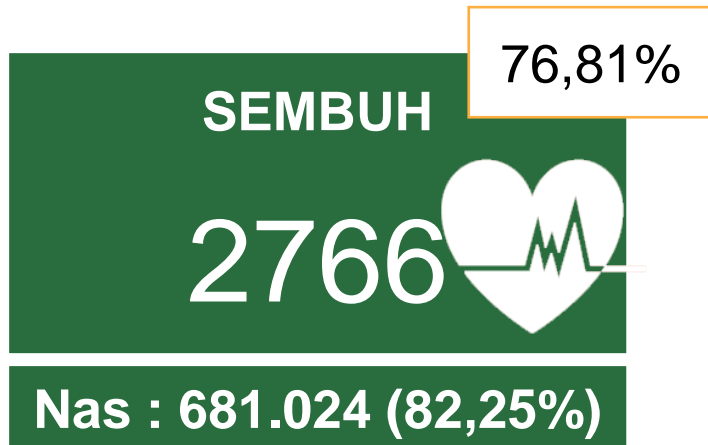

ANALISA DATA COVID-19 PROVINSI JAMBI S/D 10 JANUARI 2021

DATA COVID-19

Akumulasi data perkembangan covid-19

s/d 10 Januari 2020

COVID-19

Alhamdulillah Terjadi Kenaikan Tingkat kesembuhan dari minggu lalu sebesar 75,89 % menjadi 76,81% dan terjadi penurunan kasus aktif dari 22,43 % menjadi 21,44% , tingkat kematian masih relatif lebih rendah dari rata-rata nasional

GRAFIK KASUS TERKONFIRMASI POSITIF COVID 19

MINGGUAN S/D 10 JANUARI 2021

COVID-19

TERJADI PENINGKATAN KASUS POSITIF PADA 3 MINGGU TERAKHIR 27 Desember 2020 180 kasus , 03 Januari 2021 206 kasus , dan 10 Januari 2021 279 kasus

GRAFIK PERSENTASE KASUS AKTIF PER MINGGU

MINGGUAN S/D 10 JANUARI 2021

COVID-19

PADA 4 MINGGU TERAKHIR KASUS AKTIF MENGALAMI PENURUNAN BERTURUT - TURUT
13 DESEMBER 35,38%, 20 DESEMBER 31.95%, 27 DESEMBER 26.25%, 03 JANUARI 22,43%,
10 JANUARI 21,44%

GRAFIK TINGKAT KEMATIAN PER MINGGU

MINGGUAN S/D 10 JANUARI 2021

COVID-19

ANGKA KEMATIAN PERTAMA TERDAPAT PADA TANGGAL 12 JULI 2020.

PER 10 JANUARI 2021 ANGKA KEMATIAN MENCAPAI 63 ORANG (1,69% DARI 3601 PASIEN)