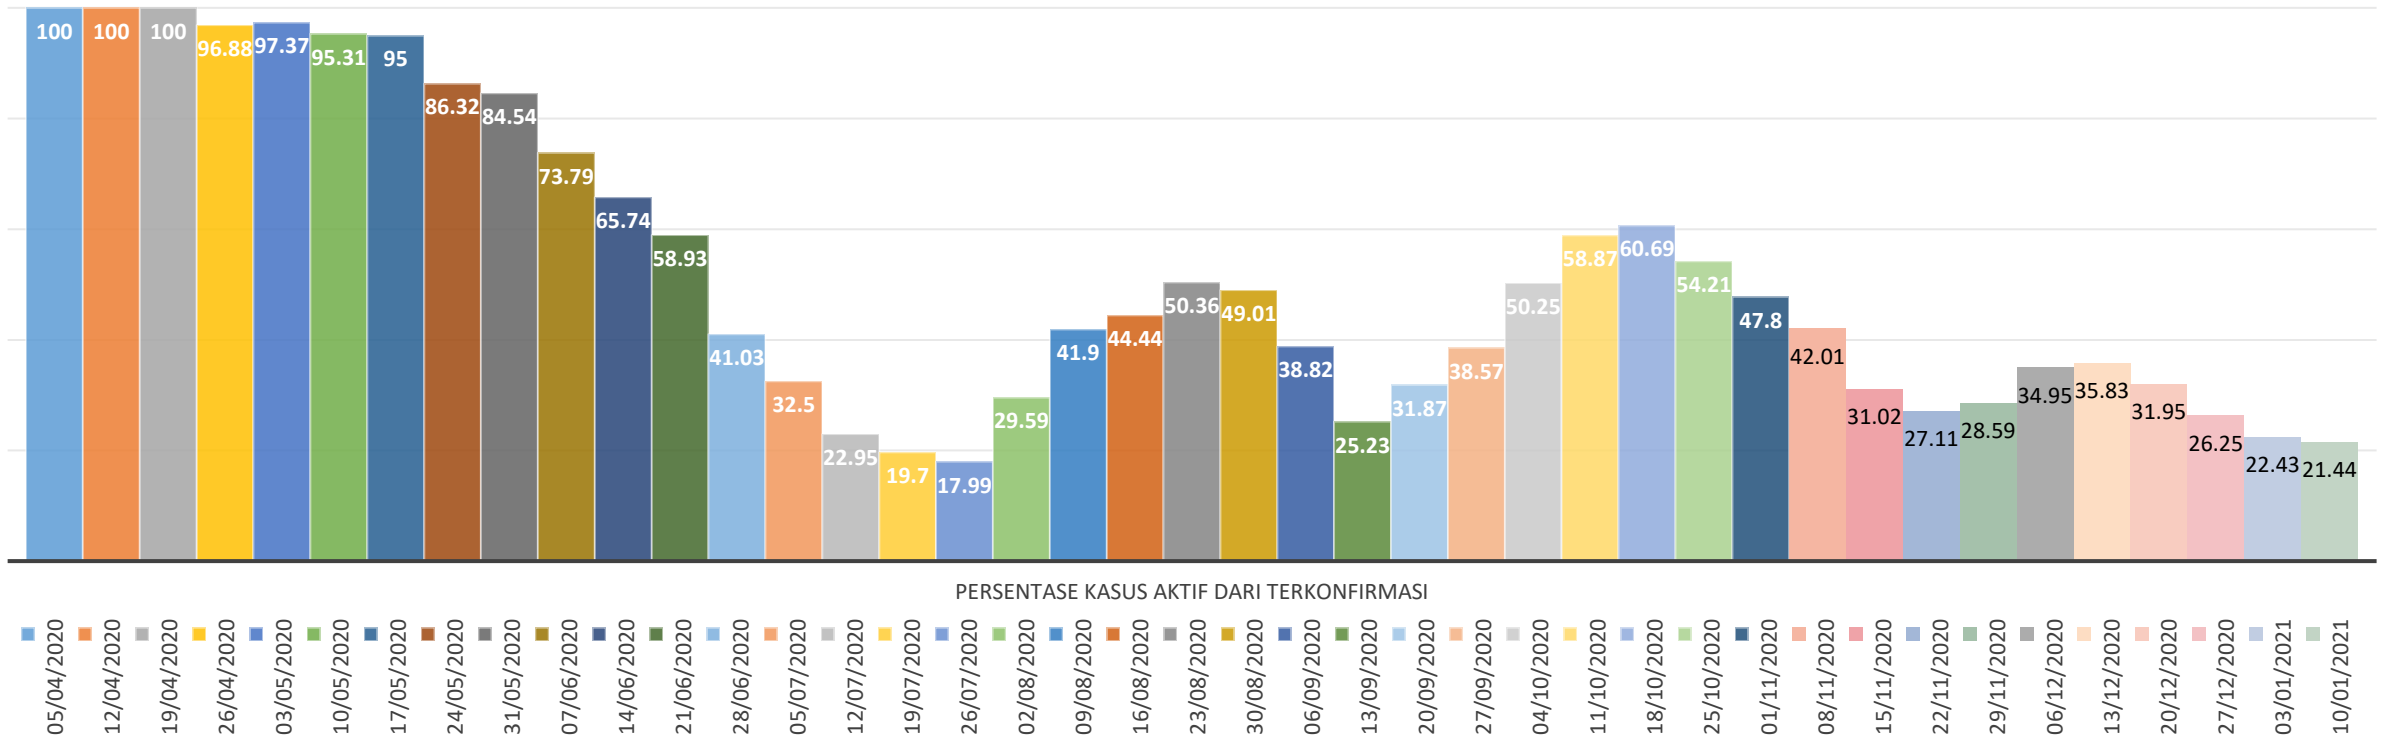

ANALISA DATA COVID-19 PROVINSI JAMBI S/D 10 JANUARI 2021

DATA COVID-19

Akumulasi data perkembangan covid-19

s/d 10 Januari 2020

COVID-19

Alhamdulillah Terjadi Kenaikan Tingkat kesembuhan dari minggu lalu sebesar 75,89 % menjadi 76,81% dan terjadi penurunan kasus aktif dari 22,43 % menjadi 21,44% , tingkat kematian masih relatif lebih rendah dari rata-rata nasional

GRAFIK KASUS TERKONFIRMASI POSITIF COVID 19

MINGGUAN S/D 10 JANUARI 2021

COVID-19

TERJADI PENINGKATAN KASUS POSITIF PADA 3 MINGGU TERAKHIR 27 Desember 2020 180 kasus , 03 Januari 2021 206 kasus , dan 10 Januari 2021 279 kasus

GRAFIK PERSENTASE KASUS AKTIF PER MINGGU

MINGGUAN S/D 10 JANUARI 2021

COVID-19

PADA 4 MINGGU TERAKHIR KASUS AKTIF MENGALAMI PENURUNAN BERTURUT - TURUT
13 DESEMBER 35,38%, 20 DESEMBER 31.95%, 27 DESEMBER 26.25%, 03 JANUARI 22,43%,
10 JANUARI 21,44%

GRAFIK TINGKAT KEMATIAN PER MINGGU

MINGGUAN S/D 10 JANUARI 2021

COVID-19

ANGKA KEMATIAN PERTAMA TERDAPAT PADA TANGGAL 12 JULI 2020.

PER 10 JANUARI 2021 ANGKA KEMATIAN MENCAPAI 63 ORANG (1,69% DARI 3601 PASIEN)