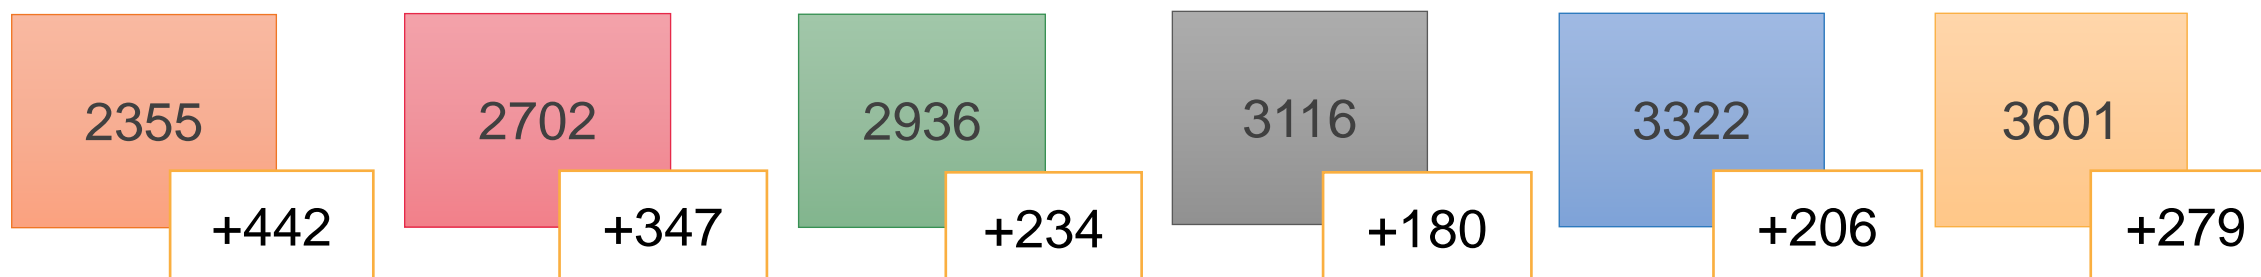

GRAFIK TINGKAT KESEMBUHAN PER MINGGU

MINGGUAN S/D 10 JANUARI 2021

COVID-19

TINGKAT TERTINGGI KASUS PASIEN SEMBUH PADA TANGGAL 26 JULI 2020 SEBESAR 80,58% DARI 139 PASIEN DAN MINGGU TERAKHIR 76,81% DARI 3601 PASIEN TERKONFIRMASI POSITIF COVID 19

**PERKEMBANGAN KASUS PER MINGGU
SELAMA BULAN OKTOBER
(30 November – 10 Januari 2021)**

PERKEMBANGAN KASUS COVID-19 PER MINGGU

PROVINSI JAMBI DARI 30 November – 10 Januari 2021

COVID-19

Konfirmasi

Kasus Aktif