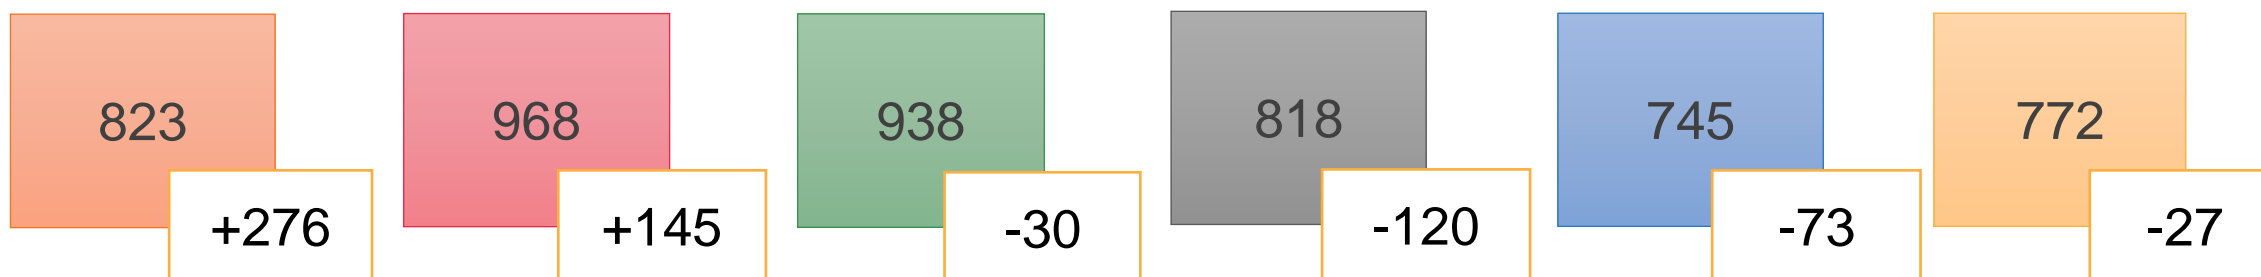

GRAFIK TINGKAT KESEMBUHAN PER MINGGU

MINGGUAN S/D 10 JANUARI 2021

COVID-19

TINGKAT TERTINGGI KASUS PASIEN SEMBUH PADA TANGGAL 26 JULI 2020 SEBESAR 80,58% DARI 139 PASIEN DAN MINGGU TERAKHIR 76,81% DARI 3601 PASIEN TERKONFIRMASI POSITIF COVID 19

**PERKEMBANGAN KASUS PER MINGGU
SELAMA BULAN OKTOBER
(30 November – 10 Januari 2021)**

PERKEMBANGAN KASUS COVID-19 PER MINGGU

PROVINSI JAMBI DARI 30 November – 10 Januari 2021

COVID-19

Konfirmasi

Kasus Aktif