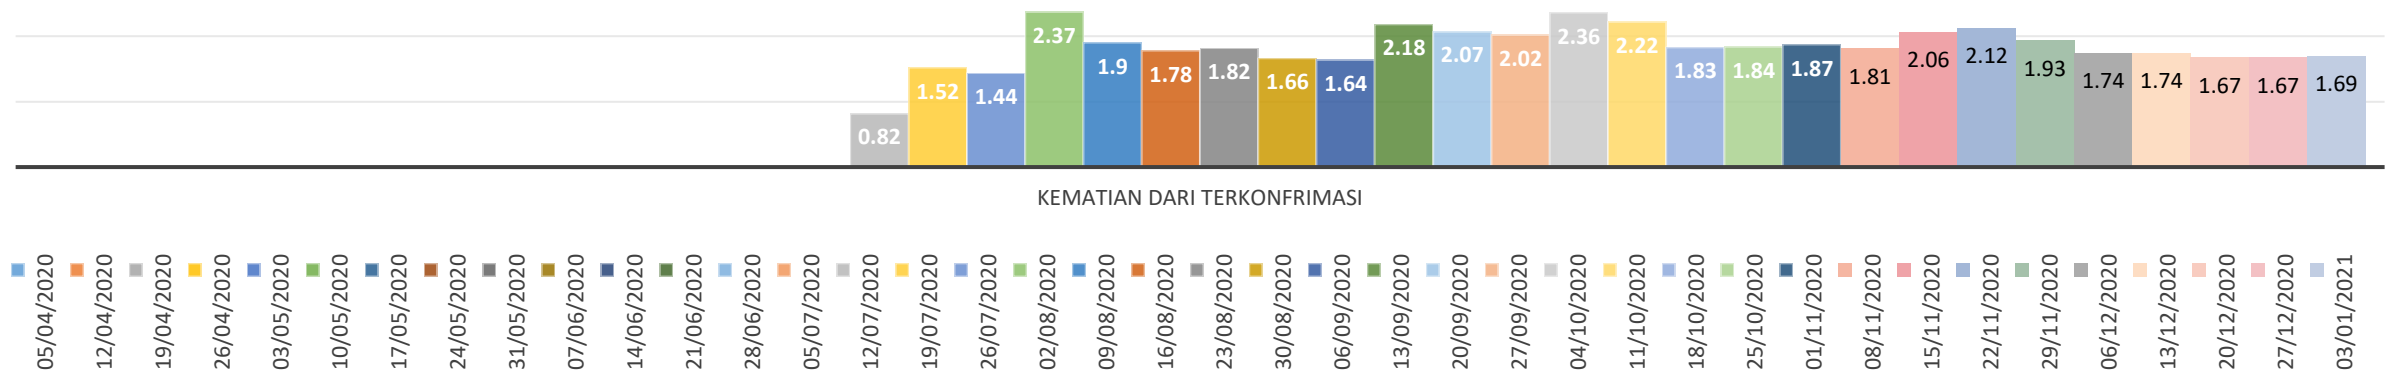

ANALISA DATA COVID-19 PROVINSI JAMBI S/D 10 JANUARI 2021

DATA COVID-19

Akumulasi data perkembangan covid-19

s/d 10 Januari 2020

COVID-19

Alhamdulillah Terjadi Kenaikan Tingkat kesembuhan dari minggu lalu sebesar 75,89 % menjadi 76,81% dan terjadi penurunan kasus aktif dari 22,43 % menjadi 21,44% , tingkat kematian masih relatif lebih rendah dari rata-rata nasional

GRAFIK KASUS TERKONFIRMASI POSITIF COVID 19

MINGGUAN S/D 10 JANUARI 2021

COVID-19

TERJADI PENINGKATAN KASUS POSITIF PADA 3 MINGGU TERAKHIR 27 Desember 2020 180 kasus , 03 Januari 2021 206 kasus , dan 10 Januari 2021 279 kasus

GRAFIK PERSENTASE KASUS AKTIF PER MINGGU

MINGGUAN S/D 10 JANUARI 2021

COVID-19

PADA 4 MINGGU TERAKHIR KASUS AKTIF MENGALAMI PENURUNAN BERTURUT - TURUT
13 DESEMBER 35,38%, 20 DESEMBER 31.95%, 27 DESEMBER 26.25%, 03 JANUARI 22,43%,
10 JANUARI 21,44%

GRAFIK TINGKAT KEMATIAN PER MINGGU

MINGGUAN S/D 10 JANUARI 2021

COVID-19

ANGKA KEMATIAN PERTAMA TERDAPAT PADA TANGGAL 12 JULI 2020.

PER 10 JANUARI 2021 ANGKA KEMATIAN MENCAPAI 63 ORANG (1,69% DARI 3601 PASIEN)