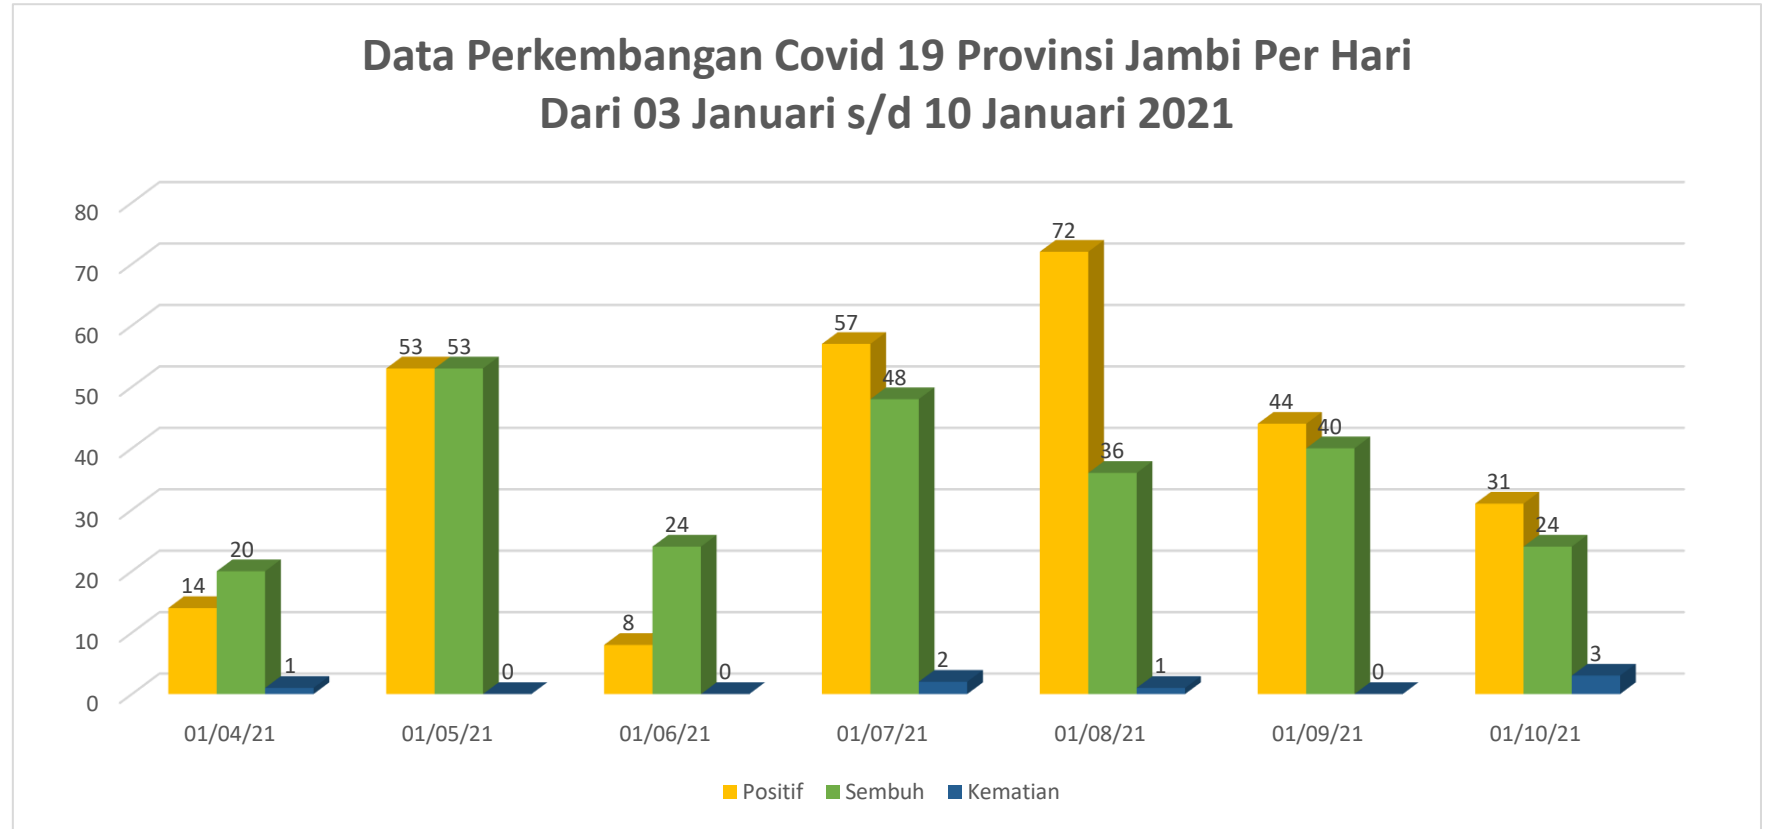

ANALISA DATA COVID-19 PROVINSI JAMBI S/D 10 JANUARI 2021

DATA COVID-19

Akumulasi data perkembangan covid-19

s/d 10 Januari 2020

COVID-19

Alhamdulillah Terjadi Kenaikan Tingkat kesembuhan dari minggu lalu sebesar 75,89 % menjadi 76,81% dan terjadi penurunan kasus aktif dari 22,43 % menjadi 21,44% , tingkat kematian masih relatif lebih rendah dari rata-rata nasional

**PERKEMBANGAN KASUS PER MINGGU
SELAMA BULAN OKTOBER
(30 November – 10 Januari 2021)**

PERKEMBANGAN KASUS COVID-19 PER MINGGU

PROVINSI JAMBI DARI 30 November – 10 Januari 2021

COVID-19

Konfirmasi

Kasus Aktif

PERKEMBANGAN KASUS COVID-19 PER MINGGU

PROVINSI JAMBI DARI 30 November – 10 Januari 2021

COVID-19

Sembuh

Kematian

Data Perkembangan Covid 19 Provinsi Jambi Per Hari Dari 03 Januari s/d 10 Januari 2021

SEMBUH
245

POSITIF
279

KEMATIAN
7

Tanggal	Positif	Sembuh	Kematian
01/04/21	14	20	1
01/05/21	53	53	0
01/06/21	8	24	0
01/07/21	57	48	2
01/08/21	72	36	1
01/09/21	44	40	0
01/10/21	31	24	3

TERIMA KASIH