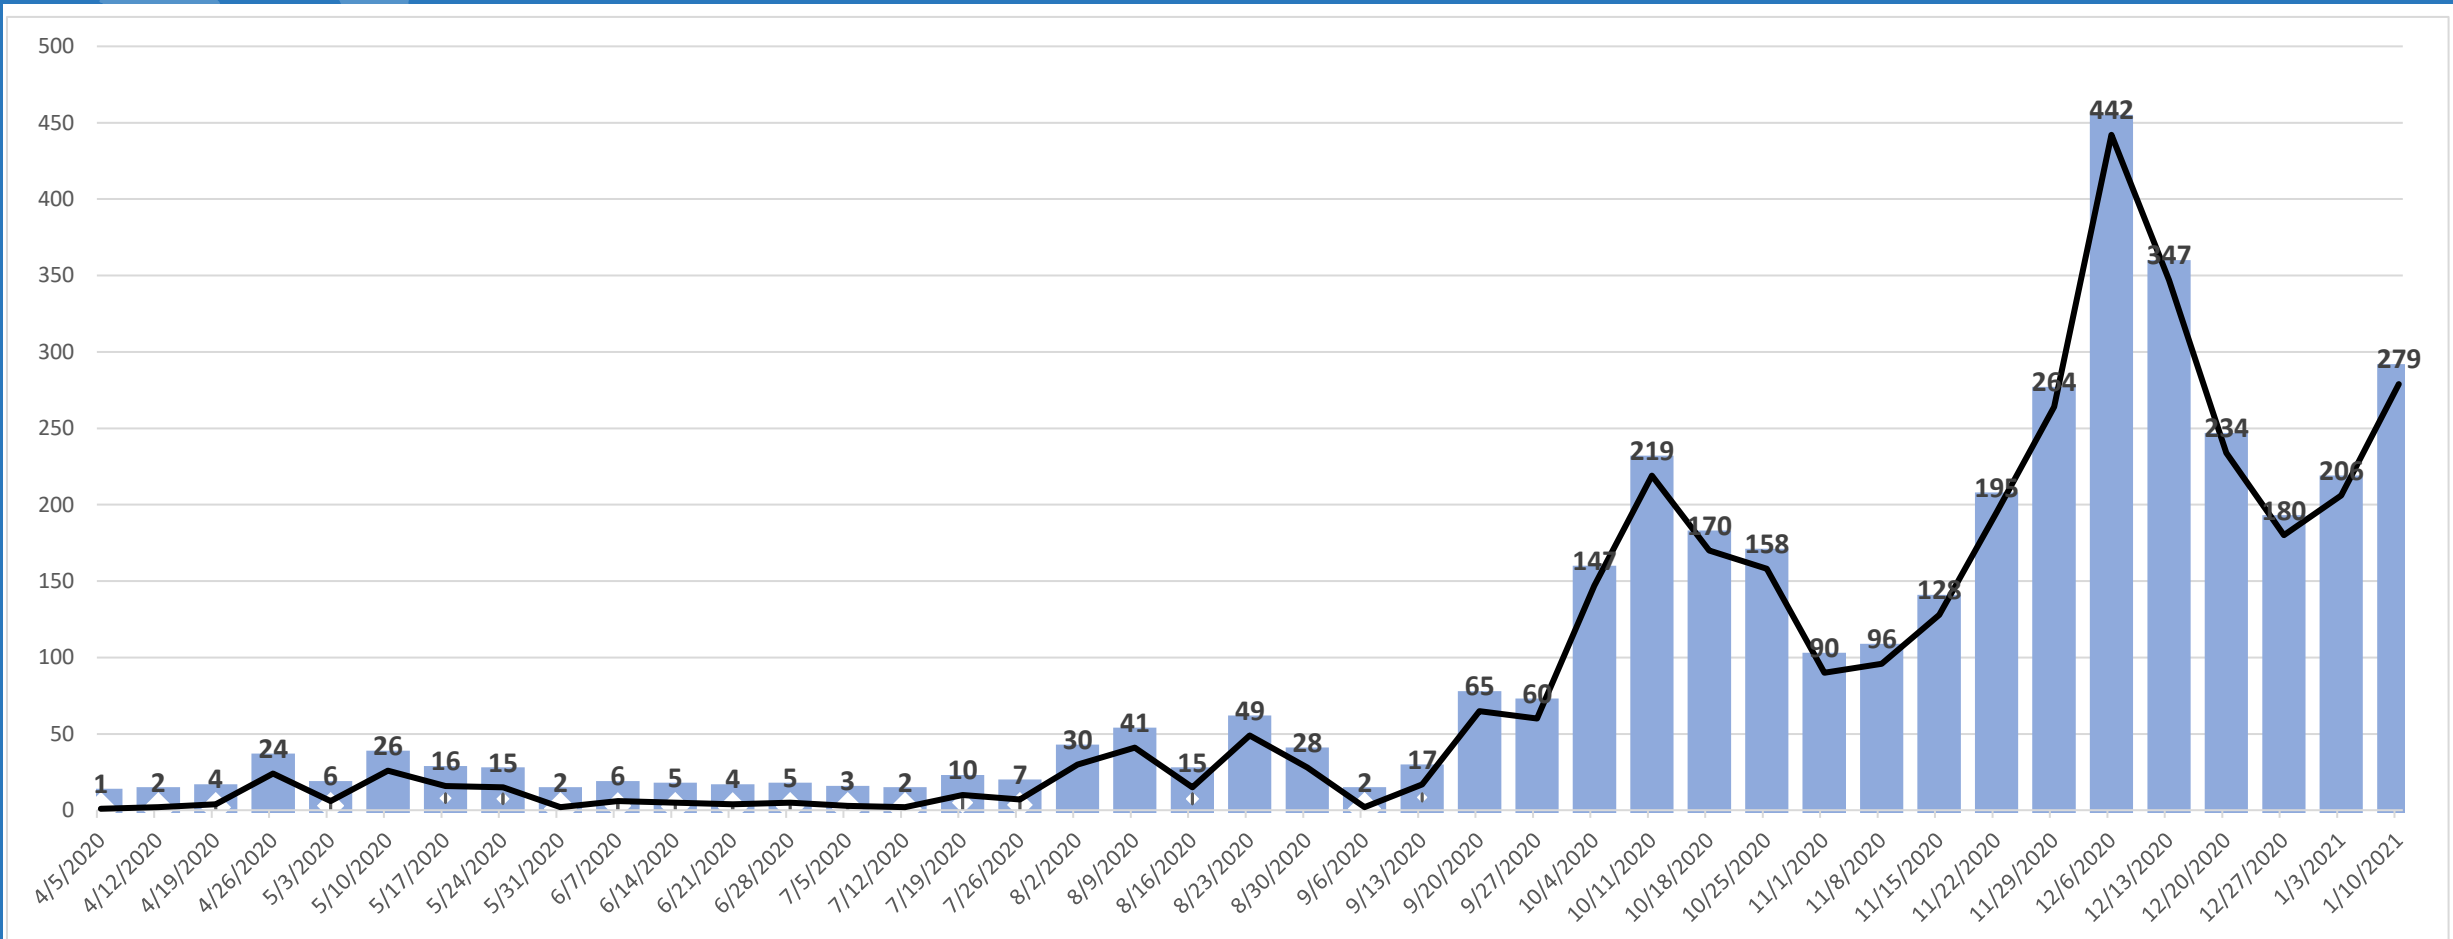

ANALISA DATA COVID-19 PROVINSI JAMBI S/D 10 JANUARI 2021

DATA COVID-19

Akumulasi data perkembangan covid-19

s/d 10 Januari 2020

COVID-19

Alhamdulillah Terjadi Kenaikan Tingkat kesembuhan dari minggu lalu sebesar 75,89 % menjadi 76,81% dan terjadi penurunan kasus aktif dari 22,43 % menjadi 21,44% , tingkat kematian masih relatif lebih rendah dari rata-rata nasional

GRAFIK KASUS TERKONFIRMASI POSITIF COVID 19

MINGGUAN S/D 10 JANUARI 2021

COVID-19

TERJADI PENINGKATAN KASUS POSITIF PADA 3 MINGGU TERAKHIR 27 Desember 2020 180 kasus , 03 Januari 2021 206 kasus , dan 10 Januari 2021 279 kasus

GRAFIK PERSENTASE KASUS AKTIF PER MINGGU

MINGGUAN S/D 10 JANUARI 2021

COVID-19

PADA 4 MINGGU TERAKHIR KASUS AKTIF MENGALAMI PENURUNAN BERTURUT - TURUT
13 DESEMBER 35,38%, 20 DESEMBER 31.95%, 27 DESEMBER 26.25%, 03 JANUARI 22,43%,
10 JANUARI 21,44%

GRAFIK TINGKAT KEMATIAN PER MINGGU

MINGGUAN S/D 10 JANUARI 2021

COVID-19

ANGKA KEMATIAN PERTAMA TERDAPAT PADA TANGGAL 12 JULI 2020.

PER 10 JANUARI 2021 ANGKA KEMATIAN MENCAPAI 63 ORANG (1,69% DARI 3601 PASIEN)