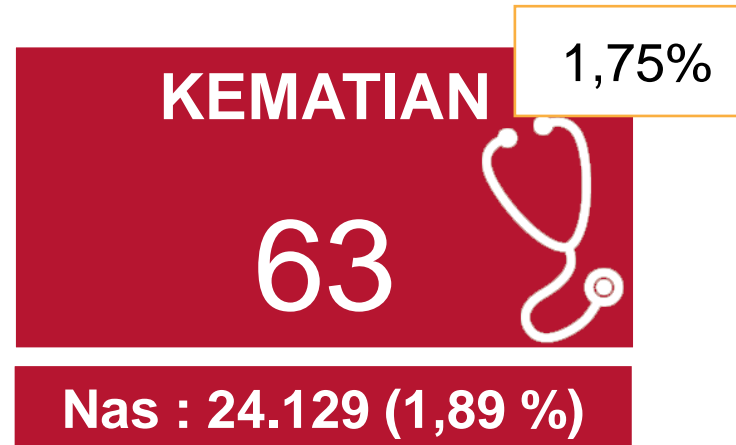

ANALISA DATA COVID-19 PROVINSI JAMBI S/D 10 JANUARI 2021

DATA COVID-19

Akumulasi data perkembangan covid-19

s/d 10 Januari 2020

COVID-19

Alhamdulillah Terjadi Kenaikan Tingkat kesembuhan dari minggu lalu sebesar 75,89 % menjadi 76,81% dan terjadi penurunan kasus aktif dari 22,43 % menjadi 21,44% , tingkat kematian masih relatif lebih rendah dari rata-rata nasional

GRAFIK KASUS TERKONFIRMASI POSITIF COVID 19

MINGGUAN S/D 10 JANUARI 2021

COVID-19

TERJADI PENINGKATAN KASUS POSITIF PADA 3 MINGGU TERAKHIR 27 Desember 2020 180 kasus , 03 Januari 2021 206 kasus , dan 10 Januari 2021 279 kasus

GRAFIK PERSENTASE KASUS AKTIF PER MINGGU

MINGGUAN S/D 10 JANUARI 2021

COVID-19

PADA 4 MINGGU TERAKHIR KASUS AKTIF MENGALAMI PENURUNAN BERTURUT - TURUT
13 DESEMBER 35,38%, 20 DESEMBER 31.95%, 27 DESEMBER 26.25%, 03 JANUARI 22,43%,
10 JANUARI 21,44%

GRAFIK TINGKAT KEMATIAN PER MINGGU

MINGGUAN S/D 10 JANUARI 2021

COVID-19

ANGKA KEMATIAN PERTAMA TERDAPAT PADA TANGGAL 12 JULI 2020.

PER 10 JANUARI 2021 ANGKA KEMATIAN MENCAPAI 63 ORANG (1,69% DARI 3601 PASIEN)