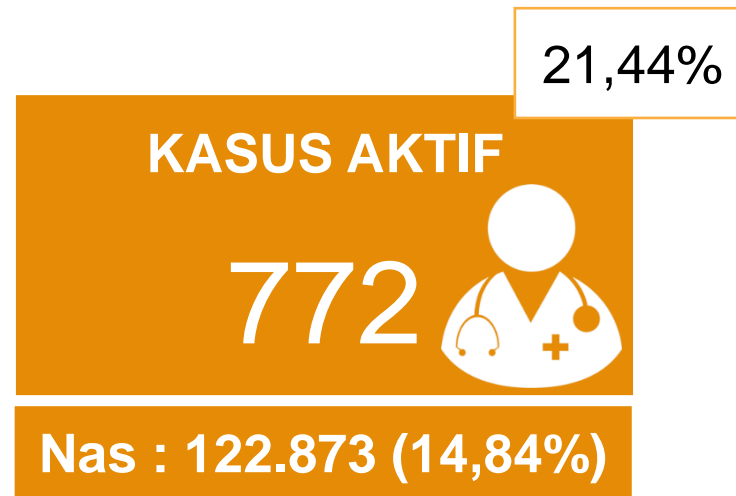

ANALISA DATA COVID-19 PROVINSI JAMBI S/D 10 JANUARI 2021

DATA COVID-19

Akumulasi data perkembangan covid-19

s/d 10 Januari 2020

COVID-19

Alhamdulillah Terjadi Kenaikan Tingkat kesembuhan dari minggu lalu sebesar 75,89 % menjadi 76,81% dan terjadi penurunan kasus aktif dari 22,43 % menjadi 21,44% , tingkat kematian masih relatif lebih rendah dari rata-rata nasional

GRAFIK KASUS TERKONFIRMASI POSITIF COVID 19

MINGGUAN S/D 10 JANUARI 2021

COVID-19

TERJADI PENINGKATAN KASUS POSITIF PADA 3 MINGGU TERAKHIR 27 Desember 2020 180 kasus , 03 Januari 2021 206 kasus , dan 10 Januari 2021 279 kasus

GRAFIK PERSENTASE KASUS AKTIF PER MINGGU

MINGGUAN S/D 10 JANUARI 2021

COVID-19

PADA 4 MINGGU TERAKHIR KASUS AKTIF MENGALAMI PENURUNAN BERTURUT - TURUT
13 DESEMBER 35,38%, 20 DESEMBER 31.95%, 27 DESEMBER 26.25%, 03 JANUARI 22,43%,
10 JANUARI 21,44%

GRAFIK TINGKAT KEMATIAN PER MINGGU

MINGGUAN S/D 10 JANUARI 2021

COVID-19

ANGKA KEMATIAN PERTAMA TERDAPAT PADA TANGGAL 12 JULI 2020.

PER 10 JANUARI 2021 ANGKA KEMATIAN MENCAPAI 63 ORANG (1,69% DARI 3601 PASIEN)