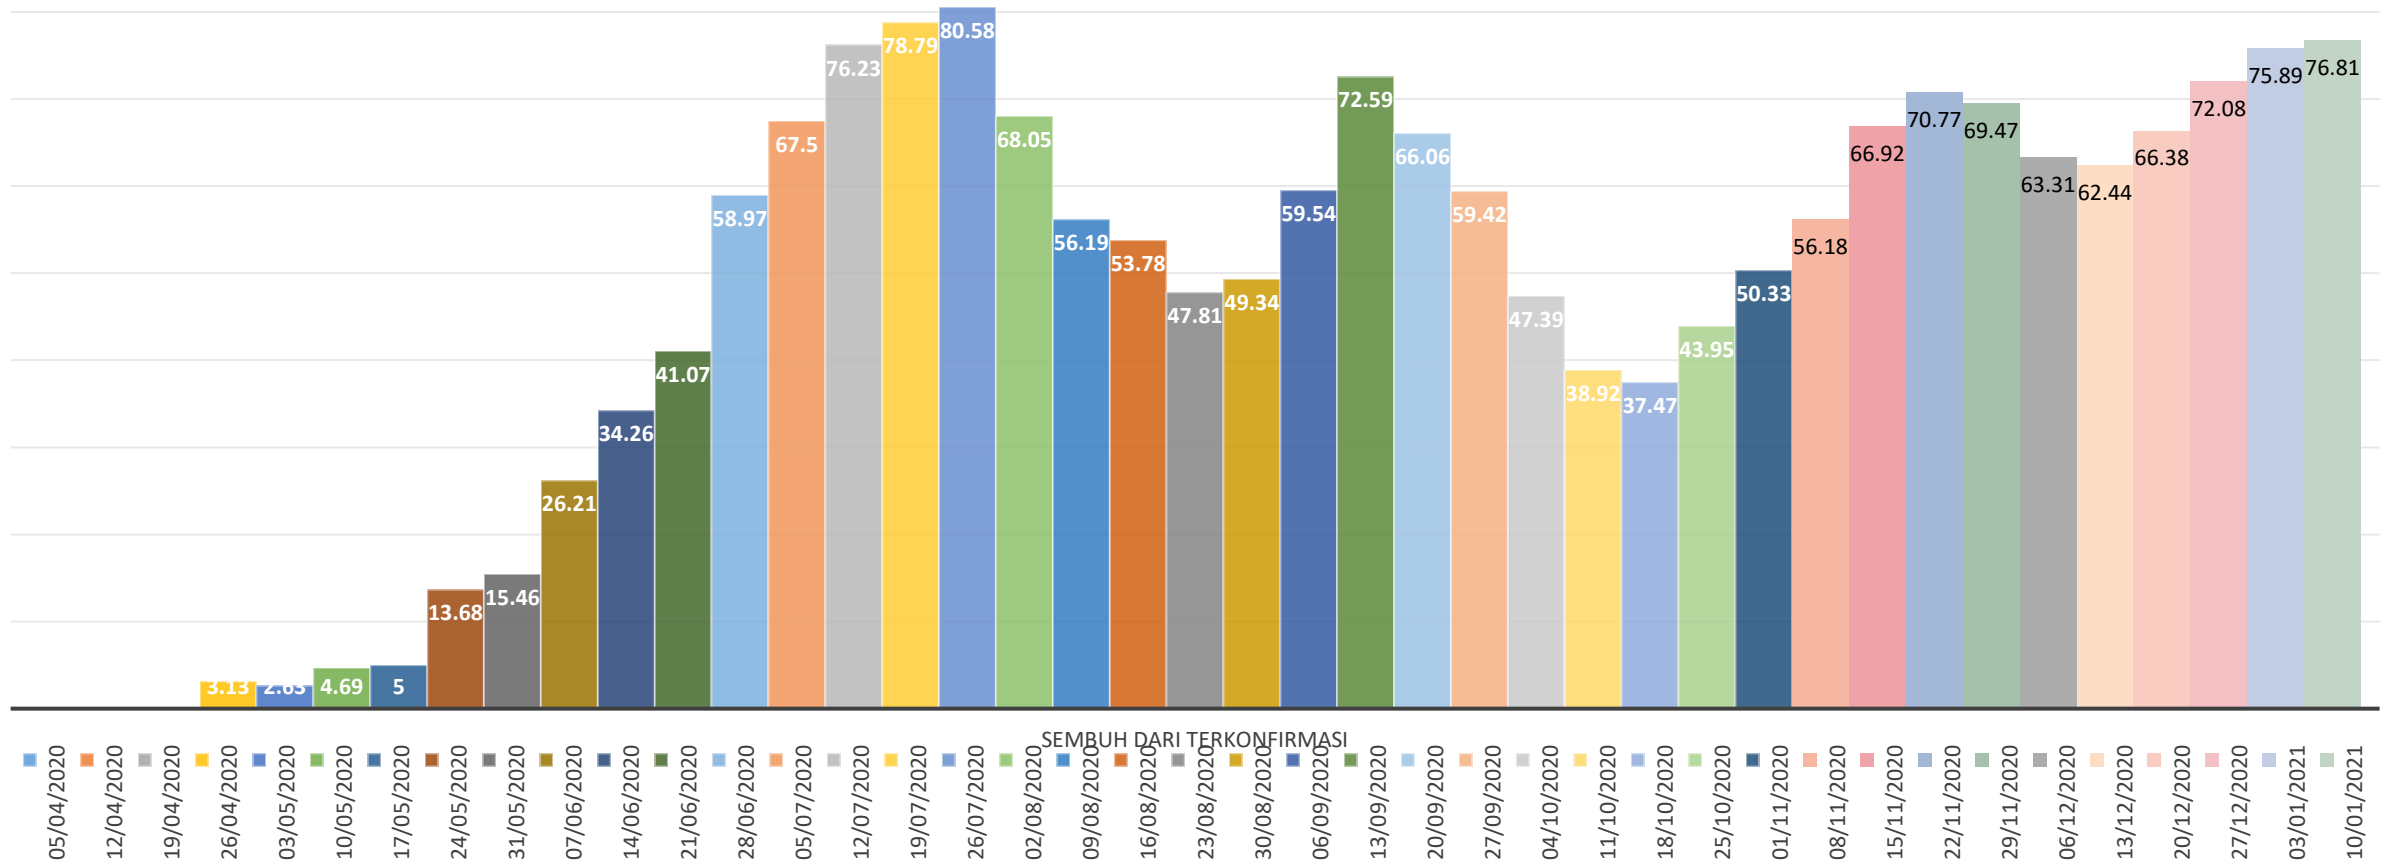

ANALISA DATA COVID-19 PROVINSI JAMBI S/D 10 JANUARI 2021

DATA COVID-19

Akumulasi data perkembangan covid-19

s/d 10 Januari 2020

COVID-19

Alhamdulillah Terjadi Kenaikan Tingkat kesembuhan dari minggu lalu sebesar 75,89 % menjadi 76,81% dan terjadi penurunan kasus aktif dari 22,43 % menjadi 21,44% , tingkat kematian masih relatif lebih rendah dari rata-rata nasional

GRAFIK PERSENTASE KASUS AKTIF PER MINGGU

MINGGUAN S/D 10 JANUARI 2021

COVID-19

PADA 4 MINGGU TERAKHIR KASUS AKTIF MENGALAMI PENURUNAN BERTURUT - TURUT
13 DESEMBER 35,38%, 20 DESEMBER 31.95%, 27 DESEMBER 26.25%, 03 JANUARI 22,43%,
10 JANUARI 21,44%

GRAFIK TINGKAT KEMATIAN PER MINGGU

MINGGUAN S/D 10 JANUARI 2021

COVID-19

ANGKA KEMATIAN PERTAMA TERDAPAT PADA TANGGAL 12 JULI 2020.

PER 10 JANUARI 2021 ANGKA KEMATIAN MENCAPAI 63 ORANG (1,69% DARI 3601 PASIEN)

GRAFIK TINGKAT KESEMBUHAN PER MINGGU

MINGGUAN S/D 10 JANUARI 2021

COVID-19

TINGKAT TERTINGGI KASUS PASIEN SEMBUH PADA TANGGAL 26 JULI 2020 SEBESAR 80,58% DARI 139 PASIEN DAN MINGGU TERAKHIR 76,81% DARI 3601 PASIEN TERKONFIRMASI POSITIF COVID 19