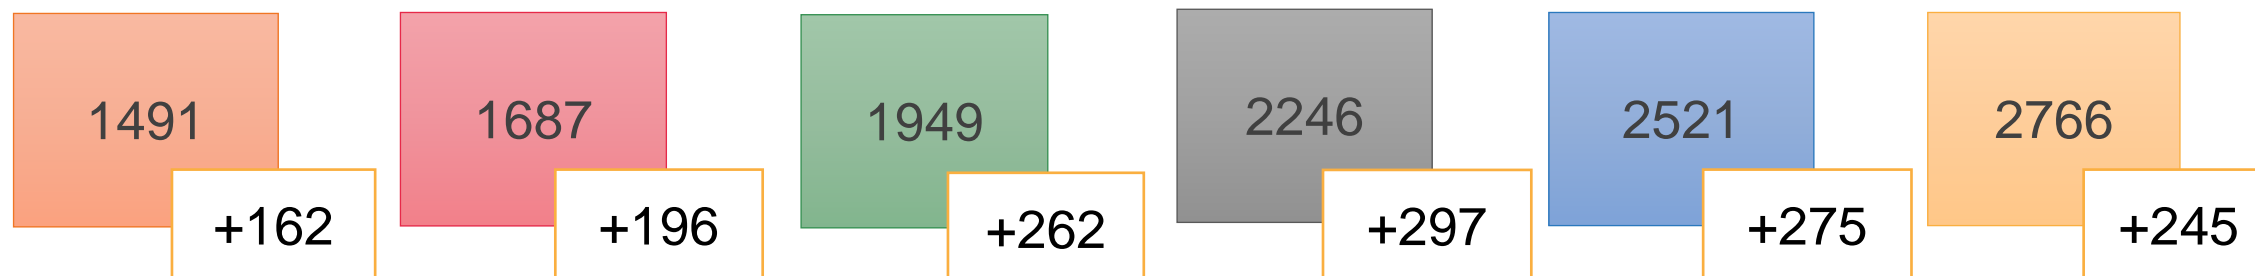

PERKEMBANGAN KASUS COVID-19 PER MINGGU

PROVINSI JAMBI DARI 30 November – 10 Januari 2021

COVID-19

Sembuh

Kematian