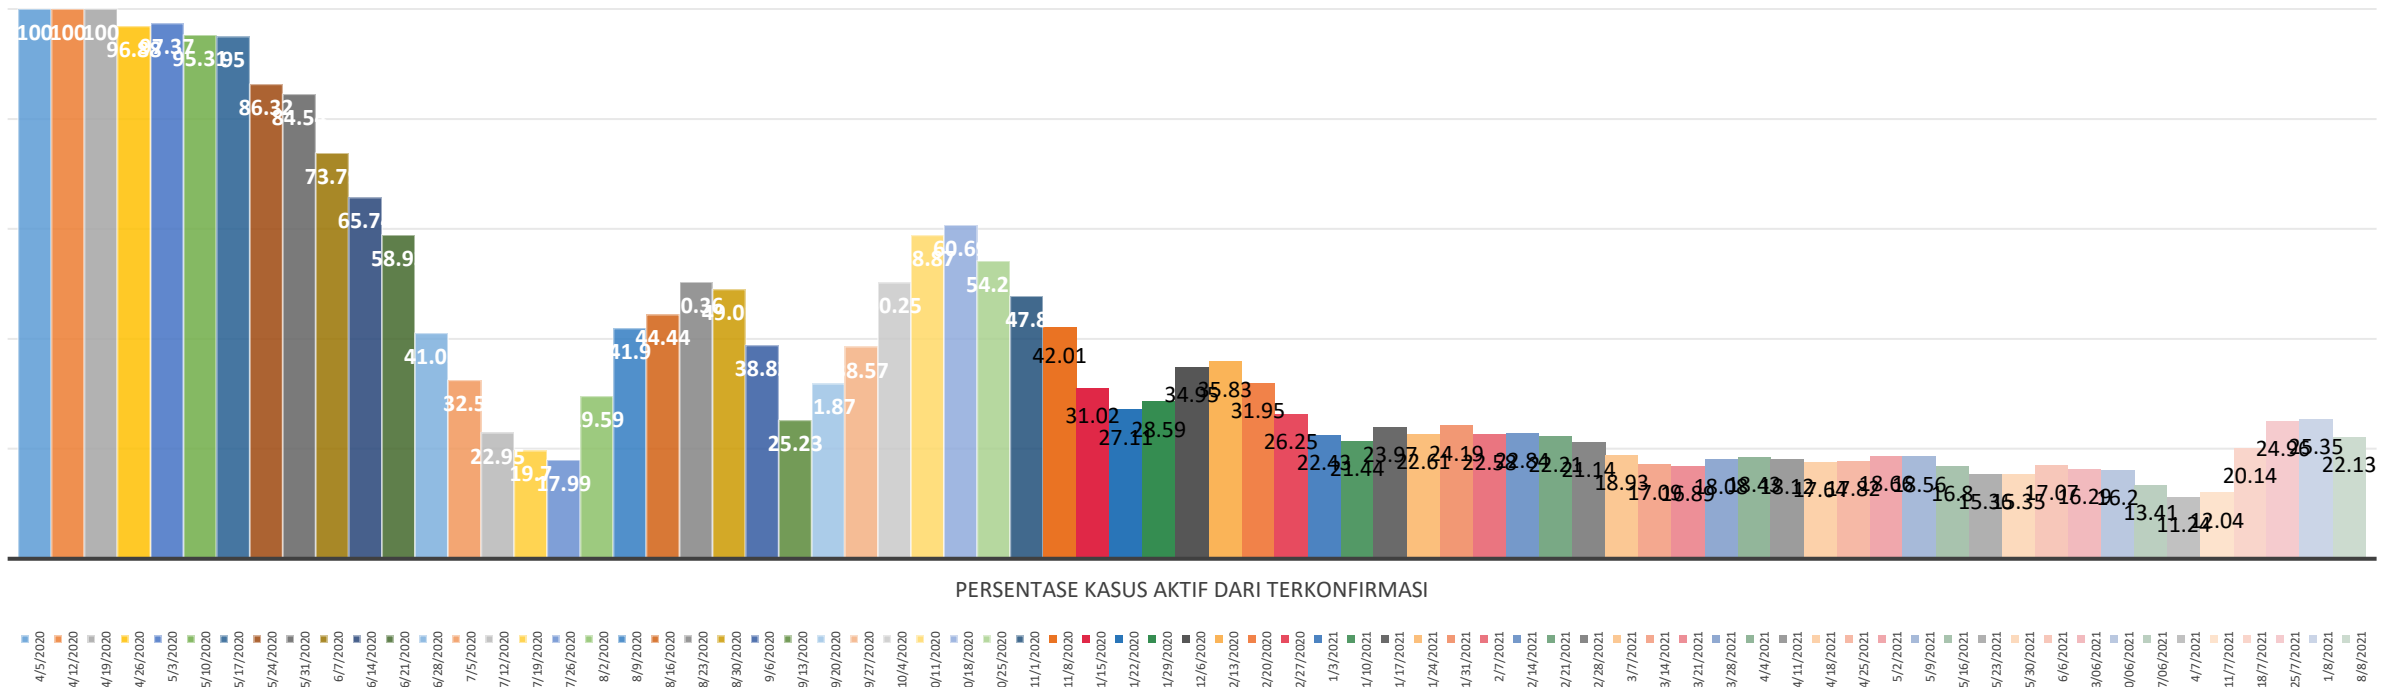

ANALISA DATA COVID-19 PROVINSI JAMBI S/D 08 AGUSTUS 2021

DATA COVID-19

Akumulasi data perkembangan covid-19

s/d 08 AGUSTUS 2021

COVID-19

Alhamdulillah Terjadi Kenaikan Tingkat Kesembuhan dari minggu lalu sebesar 72,56 % menjadi, 75,63 % dan terjadi penurunan kasus aktif dari 25,35 % menjadi 22,13% , tingkat kematian masih relatif lebih rendah dari rata-rata nasional

GRAFIK KASUS TERKONFIRMASI POSITIF COVID 19

MINGGUAN S/D 08 AGUSTUS 2021

COVID-19

PADA TANGGAL 25 JULI 1854 KASUS POSITIF, PADA TANGGAL 01 AGUSTUS 2371 KASUS POSITIF, DAN PADA TANGGAL 08 AGUSTUS 2187 KASUS POSITIF

GRAFIK PERSENTASE KASUS AKTIF PER MINGGU

MINGGUAN S/D 08 AGUSTUS 2021

COVID-19

PADA MINGGU TERAKHIR TERJADI PENURUNAN KASUS AKTIF DARI TANGGAL 01 AGUSTUS 2021 SEBESAR 25,35 % MENJADI 22,13% PADA TANGGAL 08 AGUSTUS 2021

GRAFIK TINGKAT KEMATIAN PER MINGGU MINGGUAN S/D 08 AGUSTUS 2021

COVID-19

ANGKA KEMATIAN PERTAMA TERJADI PADA TANGGAL 12 JULI 2020.

PER 08 AGUSTUS 2021 ANGKA KEMATIAN MENCAPAI 511 ORANG (**2,24% DARI 20667 PASIEN)**