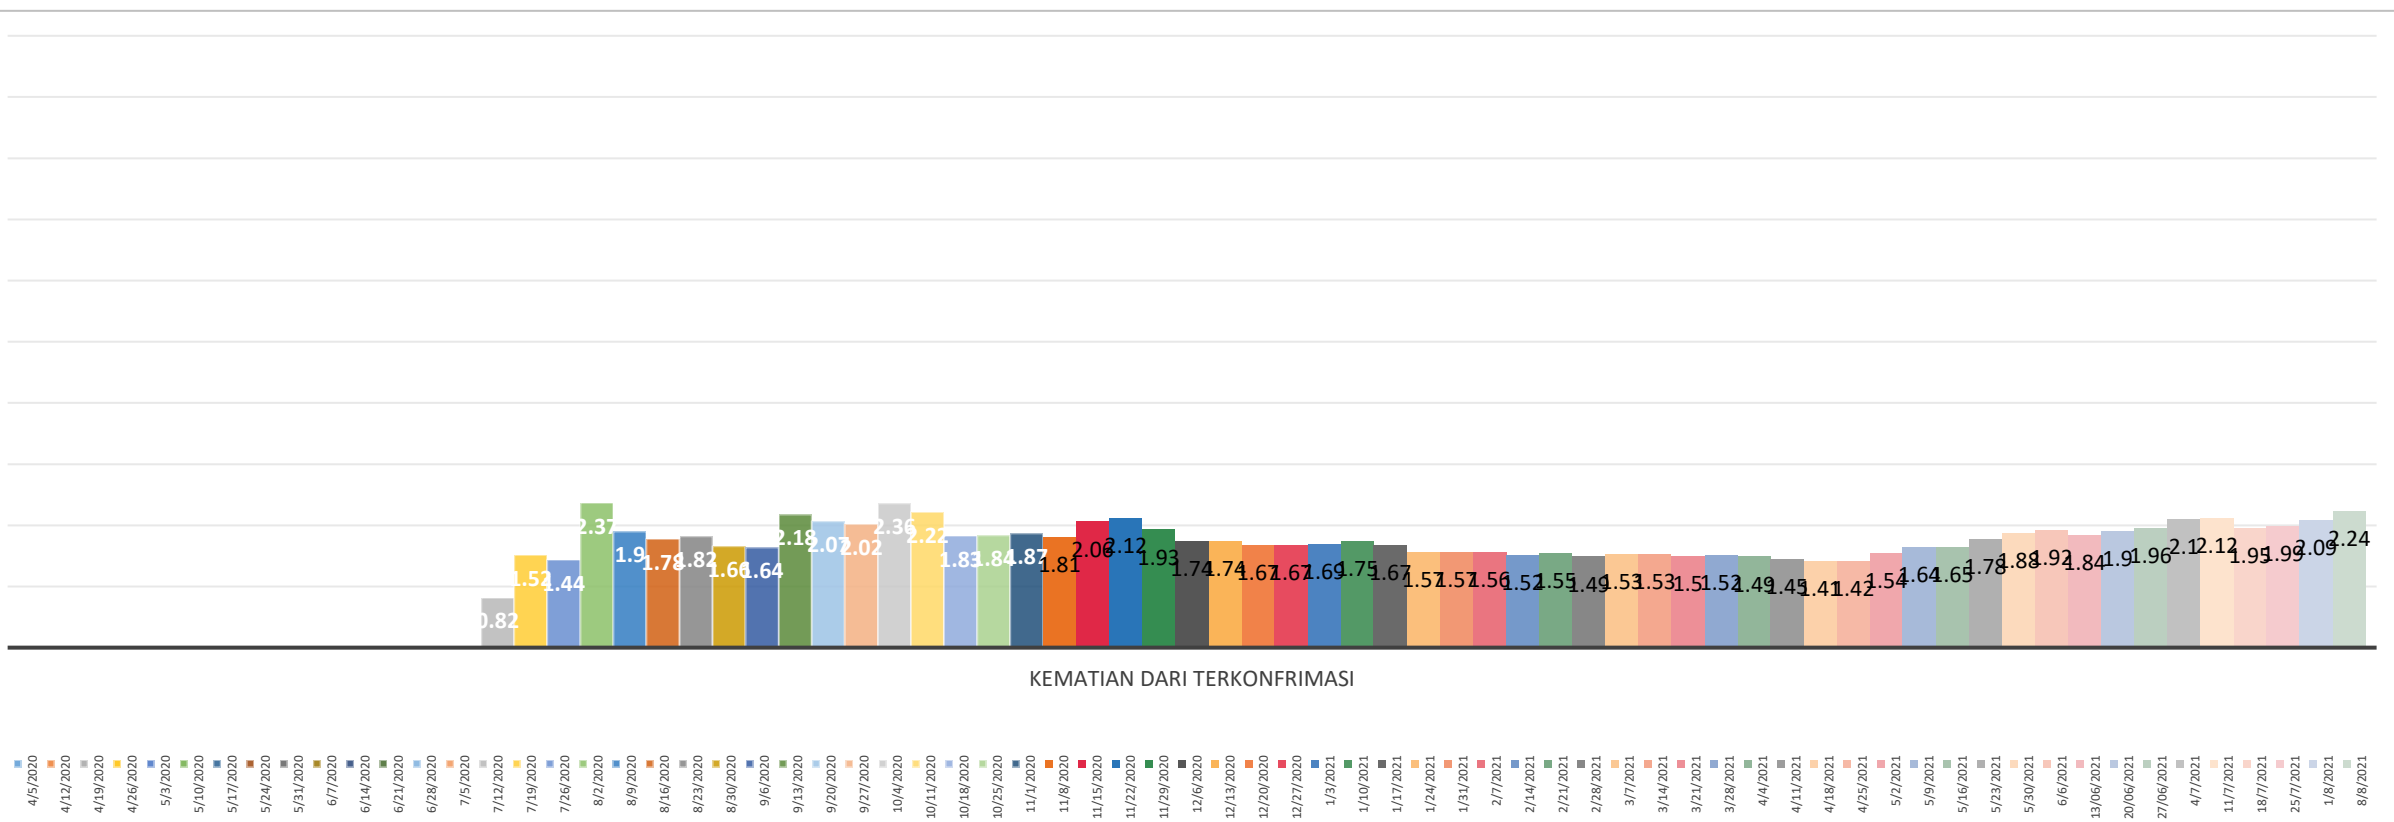

ANALISA DATA COVID-19 PROVINSI JAMBI S/D 08 AGUSTUS 2021

DATA COVID-19

Akumulasi data perkembangan covid-19

s/d 08 AGUSTUS 2021

COVID-19

Alhamdulillah Terjadi Kenaikan Tingkat Kesembuhan dari minggu lalu sebesar 72,56 % menjadi, 75,63 % dan terjadi penurunan kasus aktif dari 25,35 % menjadi 22,13% , tingkat kematian masih relatif lebih rendah dari rata-rata nasional

GRAFIK KASUS TERKONFIRMASI POSITIF COVID 19

MINGGUAN S/D 08 AGUSTUS 2021

COVID-19

PADA TANGGAL 25 JULI 1854 KASUS POSITIF, PADA TANGGAL 01 AGUSTUS 2371 KASUS POSITIF, DAN PADA TANGGAL 08 AGUSTUS 2187 KASUS POSITIF

GRAFIK PERSENTASE KASUS AKTIF PER MINGGU

MINGGUAN S/D 08 AGUSTUS 2021

COVID-19

PADA MINGGU TERAKHIR TERJADI PENURUNAN KASUS AKTIF DARI TANGGAL 01 AGUSTUS 2021 SEBESAR 25,35 % MENJADI 22,13% PADA TANGGAL 08 AGUSTUS 2021

GRAFIK TINGKAT KEMATIAN PER MINGGU MINGGUAN S/D 08 AGUSTUS 2021

COVID-19

ANGKA KEMATIAN PERTAMA TERJADI PADA TANGGAL 12 JULI 2020.

PER 08 AGUSTUS 2021 ANGKA KEMATIAN MENCAPAI 511 ORANG (**2,24% DARI 20667 PASIEN)**