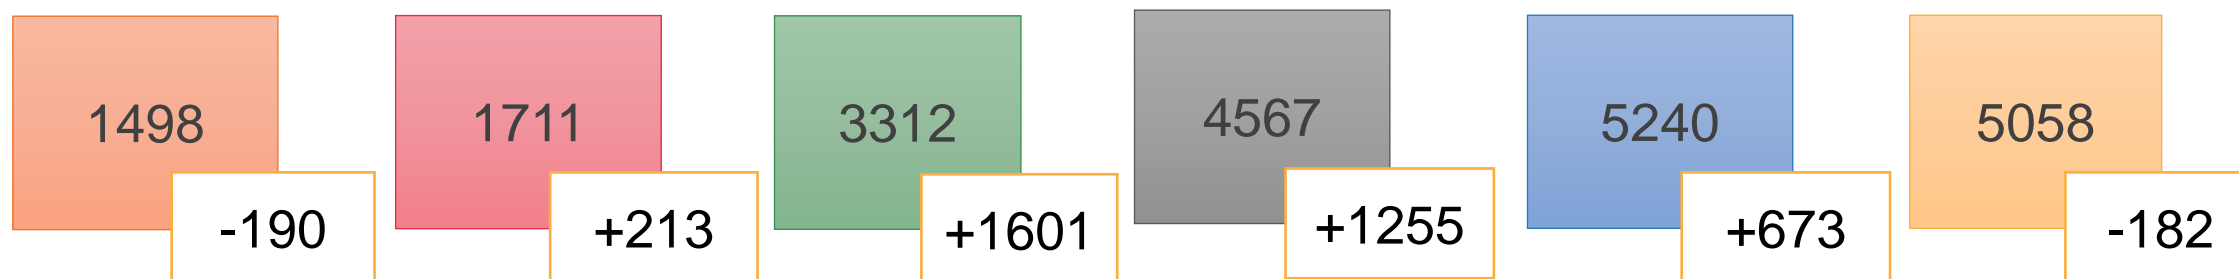

GRAFIK TINGKAT KESEMBUHAN PER MINGGU

MINGGUAN S/D 08 AGUSTUS 2021

COVID-19

TINGKAT TERTINGGI KASUS PASIEN SEMBUH PADA 04 JULI 2021 SEBESAR 86,66% DARI 13332 PASIEN TERKONFIRMASI POSITIF COVID 19

**PERKEMBANGAN KASUS PER MINGGU
(28 Juni – 08 AGUSTUS 2021)**

PERKEMBANGAN KASUS COVID-19 PER MINGGU

PROVINSI JAMBI DARI 28 Juni – 08 Agustus 2021

COVID-19

Konfirmasi

Kasus Aktif

PERKEMBANGAN KASUS COVID-19 PER MINGGU

PROVINSI JAMBI DARI 28 Juni – 08 Agustus 2021

COVID-19

Sembuh

Kematian

Data Perkembangan Covid 19 Provinsi Jambi Per Hari Dari 02 Agustus 2021 s/d 08 Agustus 2021

SEMBUH
2290

POSITIF
2187

KEMATIAN
79

Tanggal	Positif	Sembuh	Kematian
08/02/21	63	201	7
08/03/21	435	285	8
08/04/21	387	467	25
08/05/21	352	356	8
08/06/21	369	220	21
08/07/21	320	527	7
08/08/21	261	234	3