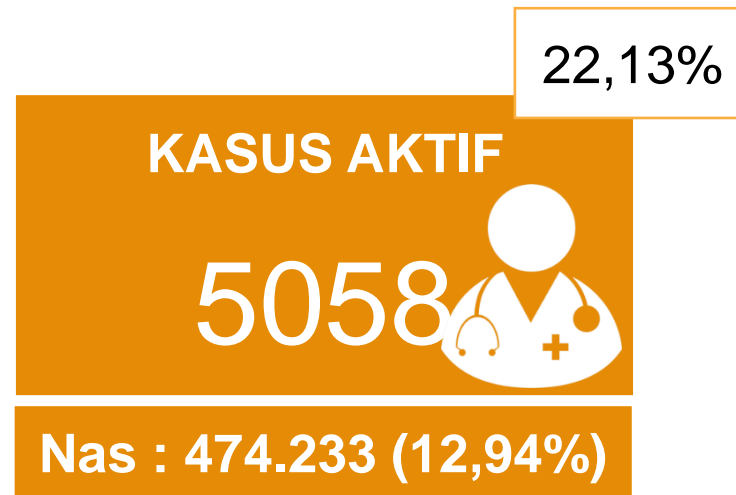

ANALISA DATA COVID-19 PROVINSI JAMBI S/D 08 AGUSTUS 2021

DATA COVID-19

Akumulasi data perkembangan covid-19

s/d 08 AGUSTUS 2021

COVID-19

Alhamdulillah Terjadi Kenaikan Tingkat Kesembuhan dari minggu lalu sebesar 72,56 % menjadi, 75,63 % dan terjadi penurunan kasus aktif dari 25,35 % menjadi 22,13% , tingkat kematian masih relatif lebih rendah dari rata-rata nasional

GRAFIK KASUS TERKONFIRMASI POSITIF COVID 19

MINGGUAN S/D 08 AGUSTUS 2021

COVID-19

PADA TANGGAL 25 JULI 1854 KASUS POSITIF, PADA TANGGAL 01 AGUSTUS 2371 KASUS POSITIF, DAN PADA TANGGAL 08 AGUSTUS 2187 KASUS POSITIF

GRAFIK PERSENTASE KASUS AKTIF PER MINGGU

MINGGUAN S/D 08 AGUSTUS 2021

COVID-19

PADA MINGGU TERAKHIR TERJADI PENURUNAN KASUS AKTIF DARI TANGGAL 01 AGUSTUS 2021 SEBESAR 25,35 % MENJADI 22,13% PADA TANGGAL 08 AGUSTUS 2021

GRAFIK TINGKAT KEMATIAN PER MINGGU MINGGUAN S/D 08 AGUSTUS 2021

COVID-19

ANGKA KEMATIAN PERTAMA TERJADI PADA TANGGAL 12 JULI 2020.

PER 08 AGUSTUS 2021 ANGKA KEMATIAN MENCAPAI 511 ORANG (**2,24% DARI 20667 PASIEN)**