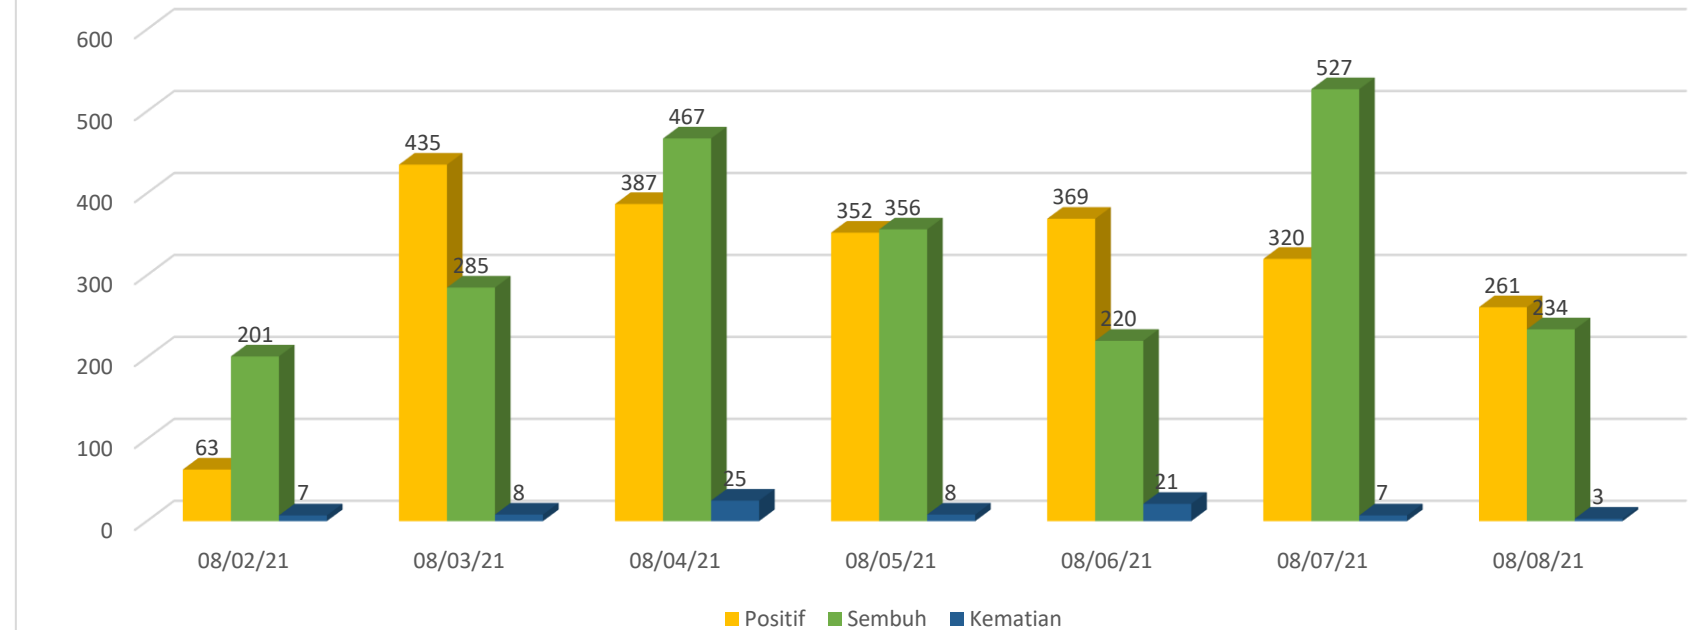

ANALISA DATA COVID-19 PROVINSI JAMBI S/D 08 AGUSTUS 2021

DATA COVID-19

Akumulasi data perkembangan covid-19

s/d 08 AGUSTUS 2021

COVID-19

Alhamdulillah Terjadi Kenaikan Tingkat Kesembuhan dari minggu lalu sebesar 72,56 % menjadi, 75,63 % dan terjadi penurunan kasus aktif dari 25,35 % menjadi 22,13% , tingkat kematian masih relatif lebih rendah dari rata-rata nasional

GRAFIK TINGKAT KESEMBUHAN PER MINGGU

MINGGUAN S/D 08 AGUSTUS 2021

COVID-19

TINGKAT TERTINGGI KASUS PASIEN SEMBUH PADA 04 JULI 2021 SEBESAR 86,66% DARI 13332 PASIEN TERKONFIRMASI POSITIF COVID 19

**PERKEMBANGAN KASUS PER MINGGU
(28 Juni – 08 AGUSTUS 2021)**

PERKEMBANGAN KASUS COVID-19 PER MINGGU

PROVINSI JAMBI DARI 28 Juni – 08 Agustus 2021

COVID-19

Konfirmasi

Kasus Aktif

PERKEMBANGAN KASUS COVID-19 PER MINGGU

PROVINSI JAMBI DARI 28 Juni – 08 Agustus 2021

COVID-19

Sembuh

Kematian

Data Perkembangan Covid 19 Provinsi Jambi Per Hari Dari 02 Agustus 2021 s/d 08 Agustus 2021

SEMBUH
2290

POSITIF
2187

KEMATIAN
79

Tanggal	Positif	Sembuh	Kematian
08/02/21	63	201	7
08/03/21	435	285	8
08/04/21	387	467	25
08/05/21	352	356	8
08/06/21	369	220	21
08/07/21	320	527	7
08/08/21	261	234	3