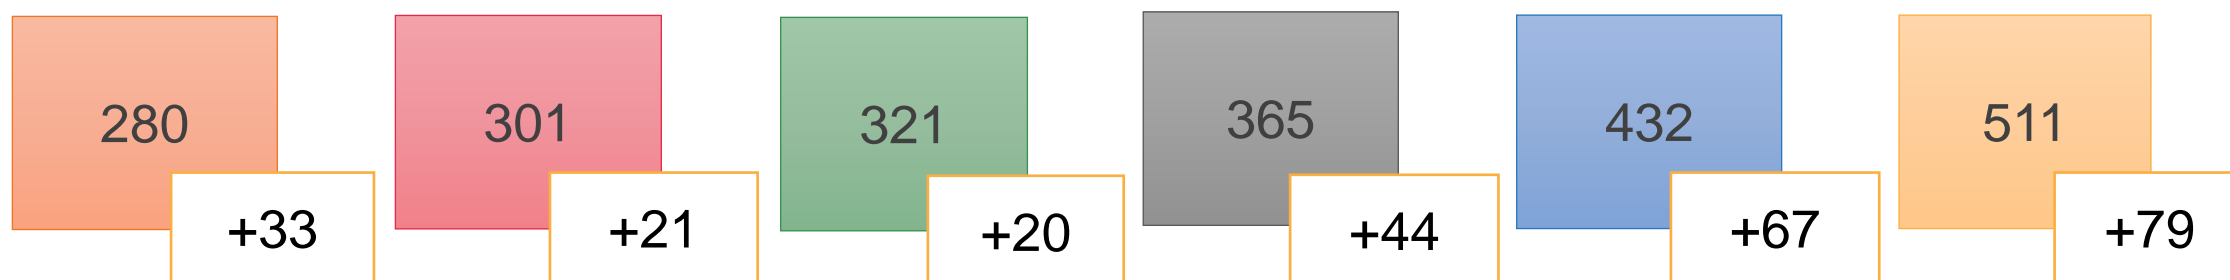

PERKEMBANGAN KASUS COVID-19 PER MINGGU

PROVINSI JAMBI DARI 28 Juni – 08 Agustus 2021

COVID-19

Sembuh

Kematian