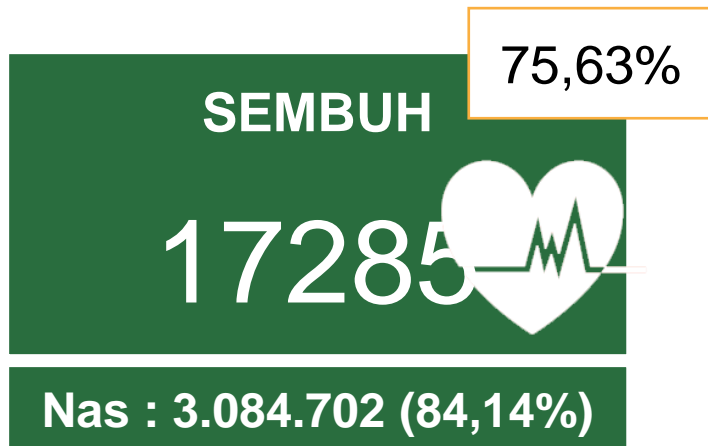

ANALISA DATA COVID-19 PROVINSI JAMBI S/D 08 AGUSTUS 2021

DATA COVID-19

Akumulasi data perkembangan covid-19

s/d 08 AGUSTUS 2021

COVID-19

Alhamdulillah Terjadi Kenaikan Tingkat Kesembuhan dari minggu lalu sebesar 72,56 % menjadi, 75,63 % dan terjadi penurunan kasus aktif dari 25,35 % menjadi 22,13% , tingkat kematian masih relatif lebih rendah dari rata-rata nasional

GRAFIK KASUS TERKONFIRMASI POSITIF COVID 19

MINGGUAN S/D 08 AGUSTUS 2021

COVID-19

PADA TANGGAL 25 JULI 1854 KASUS POSITIF, PADA TANGGAL 01 AGUSTUS 2371 KASUS POSITIF, DAN PADA TANGGAL 08 AGUSTUS 2187 KASUS POSITIF

GRAFIK PERSENTASE KASUS AKTIF PER MINGGU

MINGGUAN S/D 08 AGUSTUS 2021

COVID-19

PADA MINGGU TERAKHIR TERJADI PENURUNAN KASUS AKTIF DARI TANGGAL 01 AGUSTUS 2021 SEBESAR 25,35 % MENJADI 22,13% PADA TANGGAL 08 AGUSTUS 2021

GRAFIK TINGKAT KEMATIAN PER MINGGU MINGGUAN S/D 08 AGUSTUS 2021

COVID-19

ANGKA KEMATIAN PERTAMA TERJADI PADA TANGGAL 12 JULI 2020.

PER 08 AGUSTUS 2021 ANGKA KEMATIAN MENCAPAI 511 ORANG (**2,24% DARI 20667 PASIEN)**