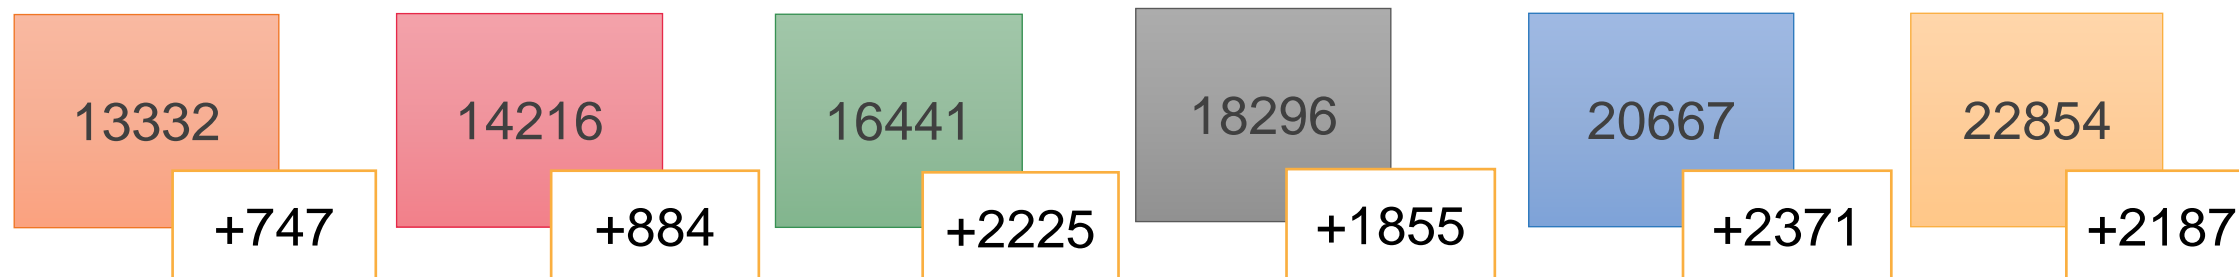

Konfirmasi