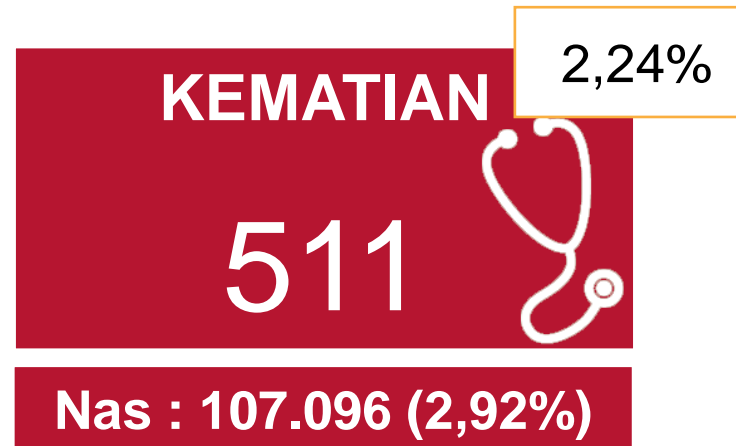

ANALISA DATA COVID-19 PROVINSI JAMBI S/D 08 AGUSTUS 2021

DATA COVID-19

Akumulasi data perkembangan covid-19

s/d 08 AGUSTUS 2021

COVID-19

Alhamdulillah Terjadi Kenaikan Tingkat Kesembuhan dari minggu lalu sebesar 72,56 % menjadi, 75,63 % dan terjadi penurunan kasus aktif dari 25,35 % menjadi 22,13% , tingkat kematian masih relatif lebih rendah dari rata-rata nasional

GRAFIK KASUS TERKONFIRMASI POSITIF COVID 19

MINGGUAN S/D 08 AGUSTUS 2021

COVID-19

PADA TANGGAL 25 JULI 1854 KASUS POSITIF, PADA TANGGAL 01 AGUSTUS 2371 KASUS POSITIF, DAN PADA TANGGAL 08 AGUSTUS 2187 KASUS POSITIF

GRAFIK PERSENTASE KASUS AKTIF PER MINGGU

MINGGUAN S/D 08 AGUSTUS 2021

COVID-19

PADA MINGGU TERAKHIR TERJADI PENURUNAN KASUS AKTIF DARI TANGGAL 01 AGUSTUS 2021 SEBESAR 25,35 % MENJADI 22,13% PADA TANGGAL 08 AGUSTUS 2021

GRAFIK TINGKAT KEMATIAN PER MINGGU MINGGUAN S/D 08 AGUSTUS 2021

COVID-19

ANGKA KEMATIAN PERTAMA TERJADI PADA TANGGAL 12 JULI 2020.

PER 08 AGUSTUS 2021 ANGKA KEMATIAN MENCAPAI 511 ORANG (**2,24% DARI 20667 PASIEN)**