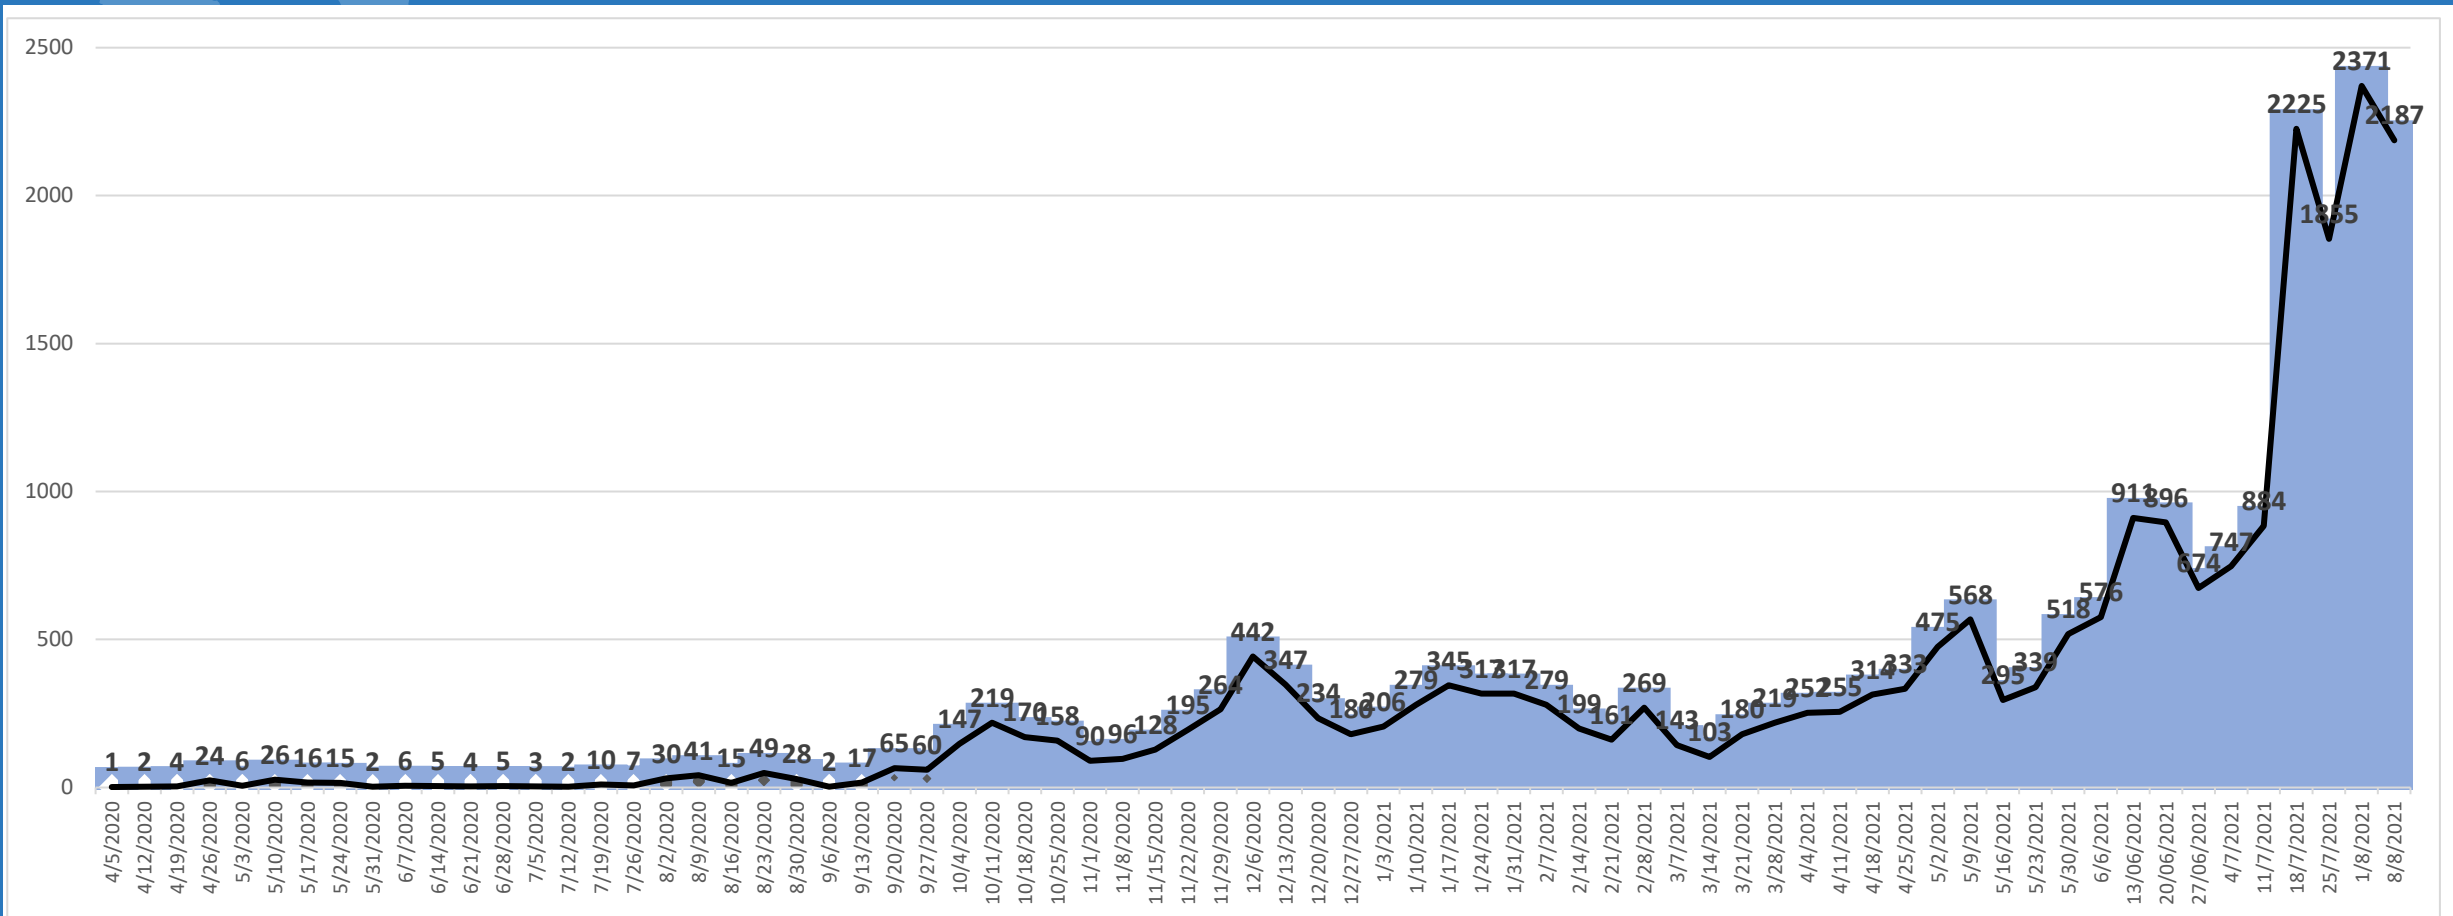

ANALISA DATA COVID-19 PROVINSI JAMBI S/D 08 AGUSTUS 2021

DATA COVID-19

Akumulasi data perkembangan covid-19

s/d 08 AGUSTUS 2021

COVID-19

Alhamdulillah Terjadi Kenaikan Tingkat Kesembuhan dari minggu lalu sebesar 72,56 % menjadi, 75,63 % dan terjadi penurunan kasus aktif dari 25,35 % menjadi 22,13% , tingkat kematian masih relatif lebih rendah dari rata-rata nasional

GRAFIK KASUS TERKONFIRMASI POSITIF COVID 19

MINGGUAN S/D 08 AGUSTUS 2021

COVID-19

PADA TANGGAL 25 JULI 1854 KASUS POSITIF, PADA TANGGAL 01 AGUSTUS 2371 KASUS POSITIF, DAN PADA TANGGAL 08 AGUSTUS 2187 KASUS POSITIF

GRAFIK PERSENTASE KASUS AKTIF PER MINGGU

MINGGUAN S/D 08 AGUSTUS 2021

COVID-19

PADA MINGGU TERAKHIR TERJADI PENURUNAN KASUS AKTIF DARI TANGGAL 01 AGUSTUS 2021 SEBESAR 25,35 % MENJADI 22,13% PADA TANGGAL 08 AGUSTUS 2021

GRAFIK TINGKAT KEMATIAN PER MINGGU MINGGUAN S/D 08 AGUSTUS 2021

COVID-19

ANGKA KEMATIAN PERTAMA TERJADI PADA TANGGAL 12 JULI 2020.

PER 08 AGUSTUS 2021 ANGKA KEMATIAN MENCAPAI 511 ORANG (**2,24% DARI 20667 PASIEN)**