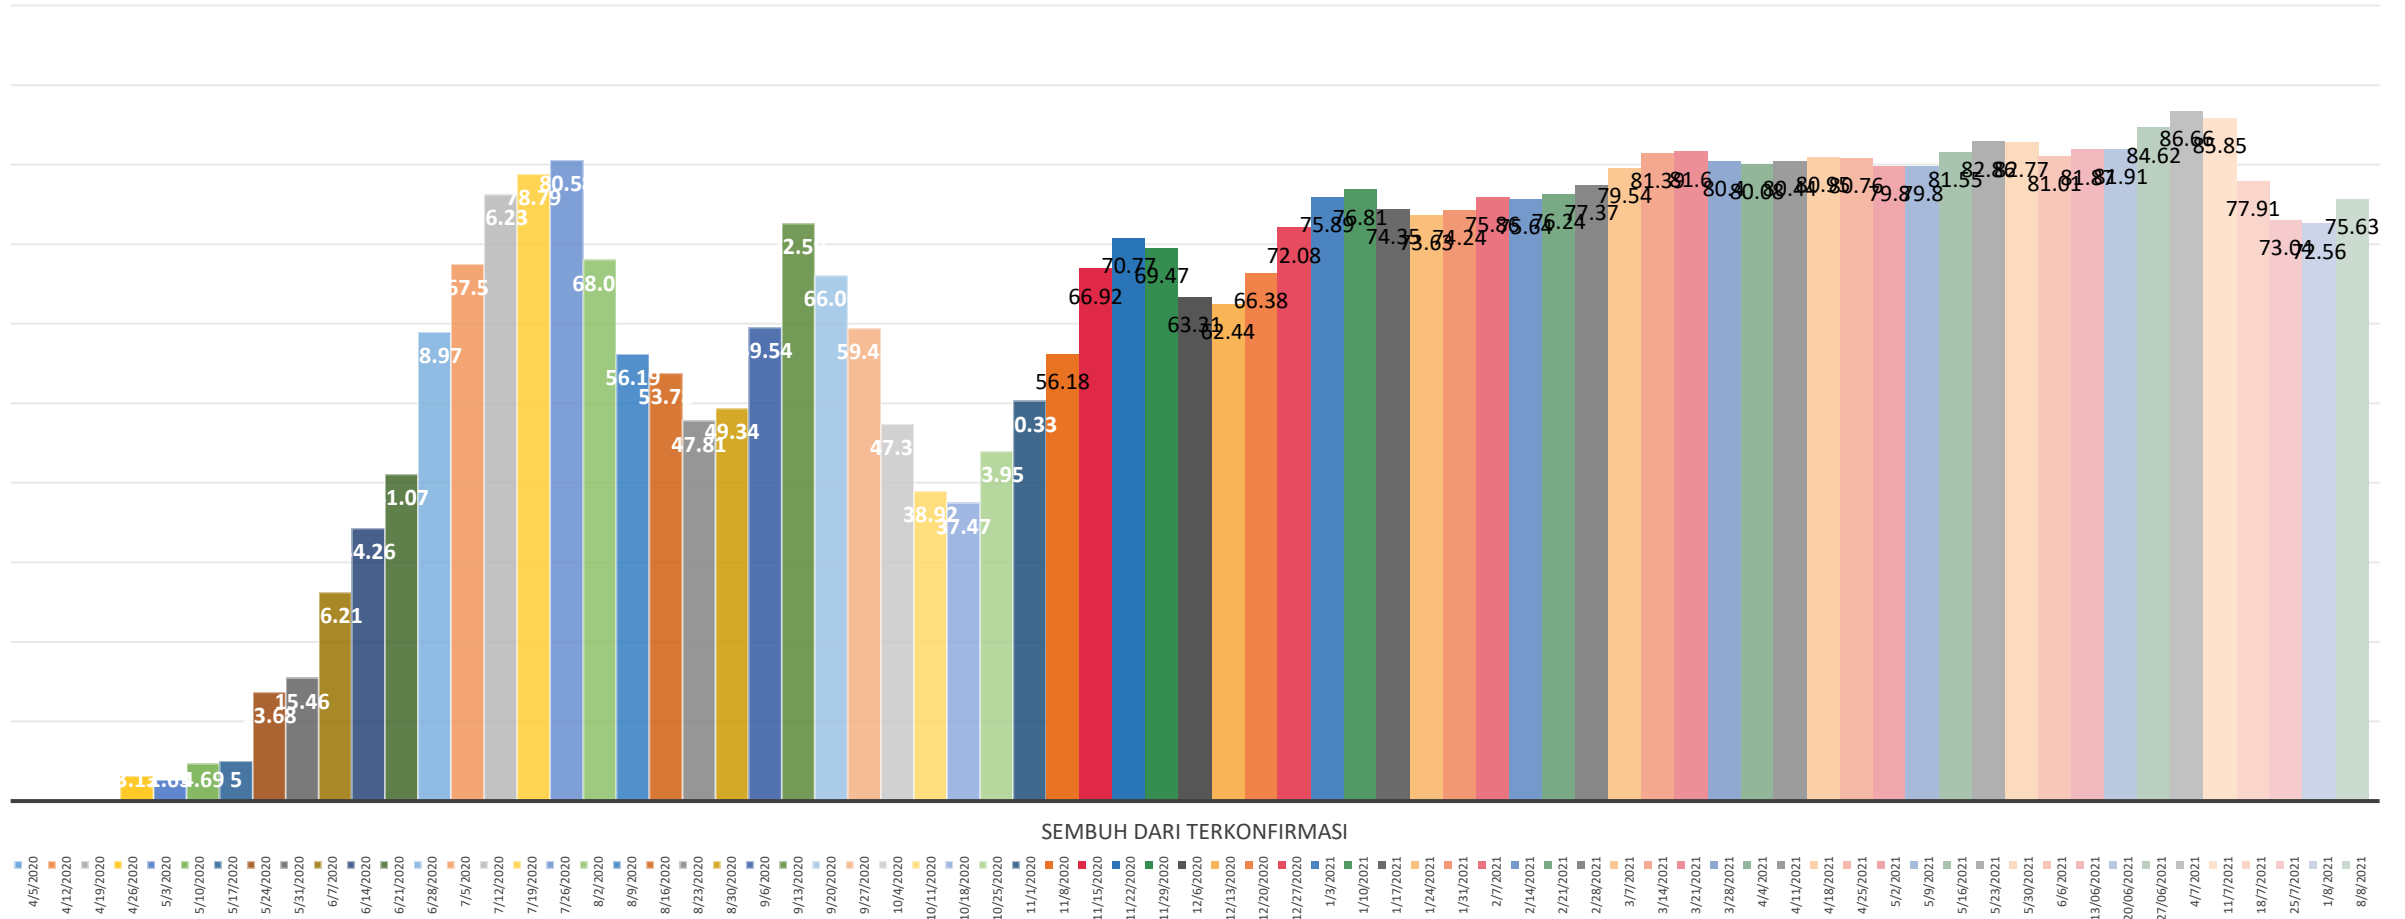

ANALISA DATA COVID-19 PROVINSI JAMBI S/D 08 AGUSTUS 2021

DATA COVID-19

Akumulasi data perkembangan covid-19

s/d 08 AGUSTUS 2021

COVID-19

Alhamdulillah Terjadi Kenaikan Tingkat Kesembuhan dari minggu lalu sebesar 72,56 % menjadi, 75,63 % dan terjadi penurunan kasus aktif dari 25,35 % menjadi 22,13% , tingkat kematian masih relatif lebih rendah dari rata-rata nasional

GRAFIK KASUS TERKONFIRMASI POSITIF COVID 19

MINGGUAN S/D 08 AGUSTUS 2021

COVID-19

PADA TANGGAL 25 JULI 1854 KASUS POSITIF, PADA TANGGAL 01 AGUSTUS 2371 KASUS POSITIF, DAN PADA TANGGAL 08 AGUSTUS 2187 KASUS POSITIF

GRAFIK TINGKAT KEMATIAN PER MINGGU MINGGUAN S/D 08 AGUSTUS 2021

COVID-19

ANGKA KEMATIAN PERTAMA TERJADI PADA TANGGAL 12 JULI 2020.

PER 08 AGUSTUS 2021 ANGKA KEMATIAN MENCAPAI 511 ORANG (**2,24% DARI 20667 PASIEN)**

GRAFIK TINGKAT KESEMBUHAN PER MINGGU

MINGGUAN S/D 08 AGUSTUS 2021

COVID-19

TINGKAT TERTINGGI KASUS PASIEN SEMBUH PADA 04 JULI 2021 SEBESAR 86,66% DARI 13332 PASIEN TERKONFIRMASI POSITIF COVID 19

**PERKEMBANGAN KASUS PER MINGGU
(28 Juni – 08 AGUSTUS 2021)**