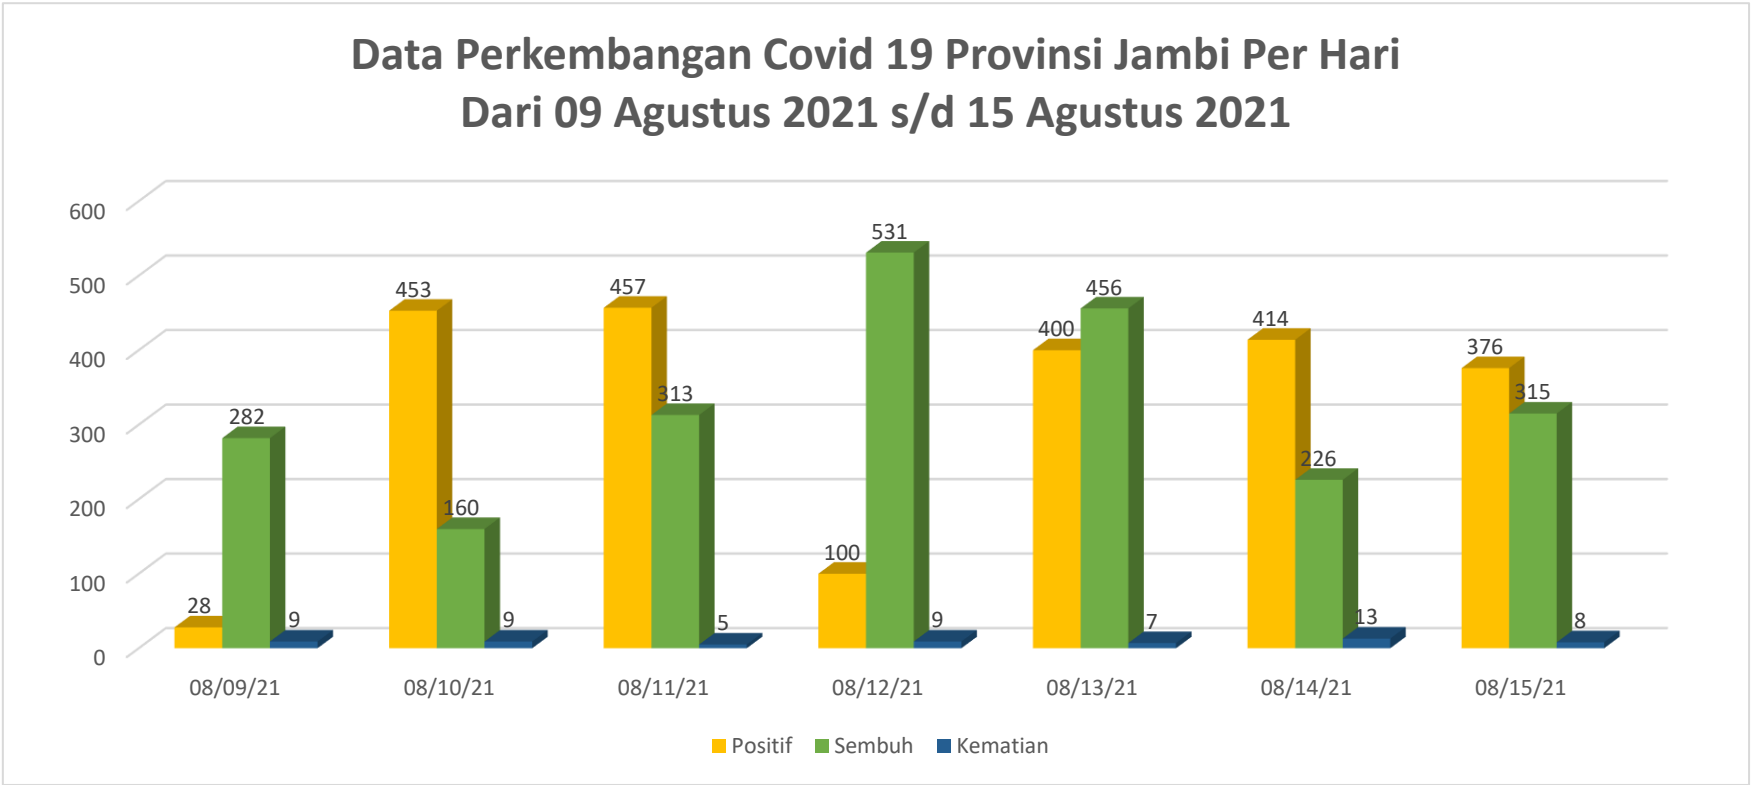

ANALISA DATA COVID-19 PROVINSI JAMBI S/D 15 AGUSTUS 2021

DATA COVID-19

Akumulasi data perkembangan covid-19 s/d 15 AGUSTUS 2021

COVID-19

Alhamdulillah Terjadi Kenaikan Tingkat Kesembuhan dari minggu lalu sebesar 75,63 % menjadi, 78,02 % dan terjadi penurunan kasus aktif dari 22,13 % menjadi 19,70% , tingkat kematian masih relatif lebih rendah dari rata-rata nasional

GRAFIK TINGKAT KEMATIAN PER MINGGU MINGGUAN S/D 15 AGUSTUS 2021

COVID-19

ANGKA KEMATIAN PERTAMA TERJADI PADA TANGGAL 12 JULI 2020.

PER 15 AGUSTUS 2021 ANGKA KEMATIAN MENCAPAI 571 ORANG (**2,28% DARI 25082 PASIEN)**

PERKEMBANGAN KASUS COVID-19 PER MINGGU

PROVINSI JAMBI DARI 05 Juli – 15 Agustus 2021

COVID-19

Konfirmasi

Kasus Aktif

PERKEMBANGAN KASUS COVID-19 PER MINGGU

PROVINSI JAMBI DARI 05 Juli – 15 Agustus 2021

COVID-19

Sembuh

Kematian

SEMBUH
2228

POSITIF
2283

KEMATIAN
60

Data Perkembangan Covid 19 Provinsi Jambi Per Hari Dari 09 Agustus 2021 s/d 15 Agustus 2021

Tanggal	Positif	Sembuh	Kematian
08/09/21	28	282	9
08/10/21	453	160	9
08/11/21	457	313	5
08/12/21	100	531	9
08/13/21	400	456	7
08/14/21	414	226	13
08/15/21	376	315	8