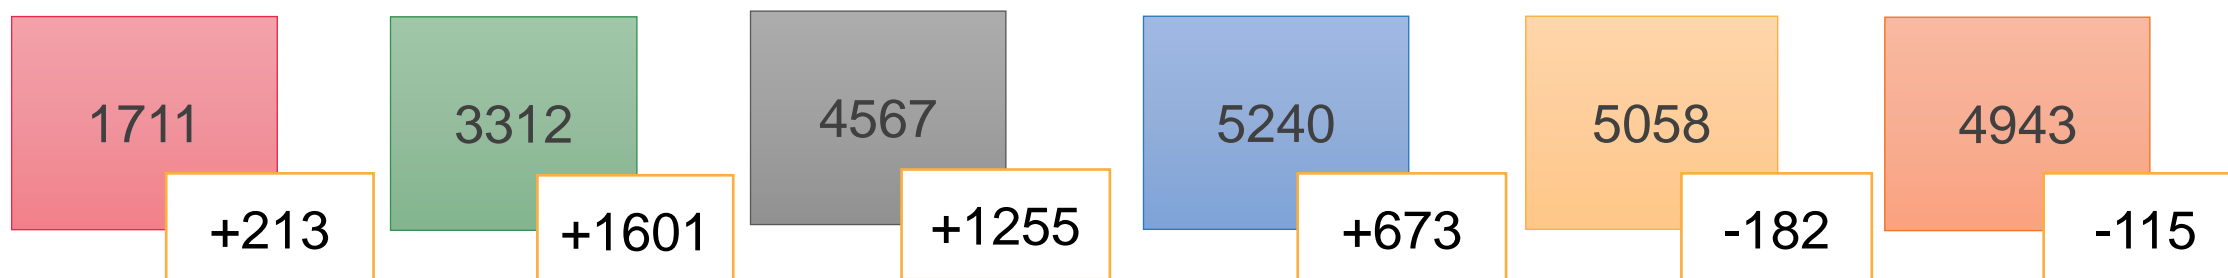

GRAFIK TINGKAT KESEMBUHAN PER MINGGU MINGGUAN S/D 15 AGUSTUS 2021

COVID-19

TINGKAT TERTINGGI KASUS PASIEN SEMBUH PADA 04 JULI 2021 SEBESAR 86,66% DARI 13332 PASIEN TERKONFIRMASI POSITIF COVID 19

**PERKEMBANGAN KASUS PER MINGGU
(05 JULI – 15 AGUSTUS 2021)**

PERKEMBANGAN KASUS COVID-19 PER MINGGU

PROVINSI JAMBI DARI 05 Juli – 15 Agustus 2021

COVID-19

Konfirmasi

Kasus Aktif

PERKEMBANGAN KASUS COVID-19 PER MINGGU

PROVINSI JAMBI DARI 05 Juli – 15 Agustus 2021

COVID-19