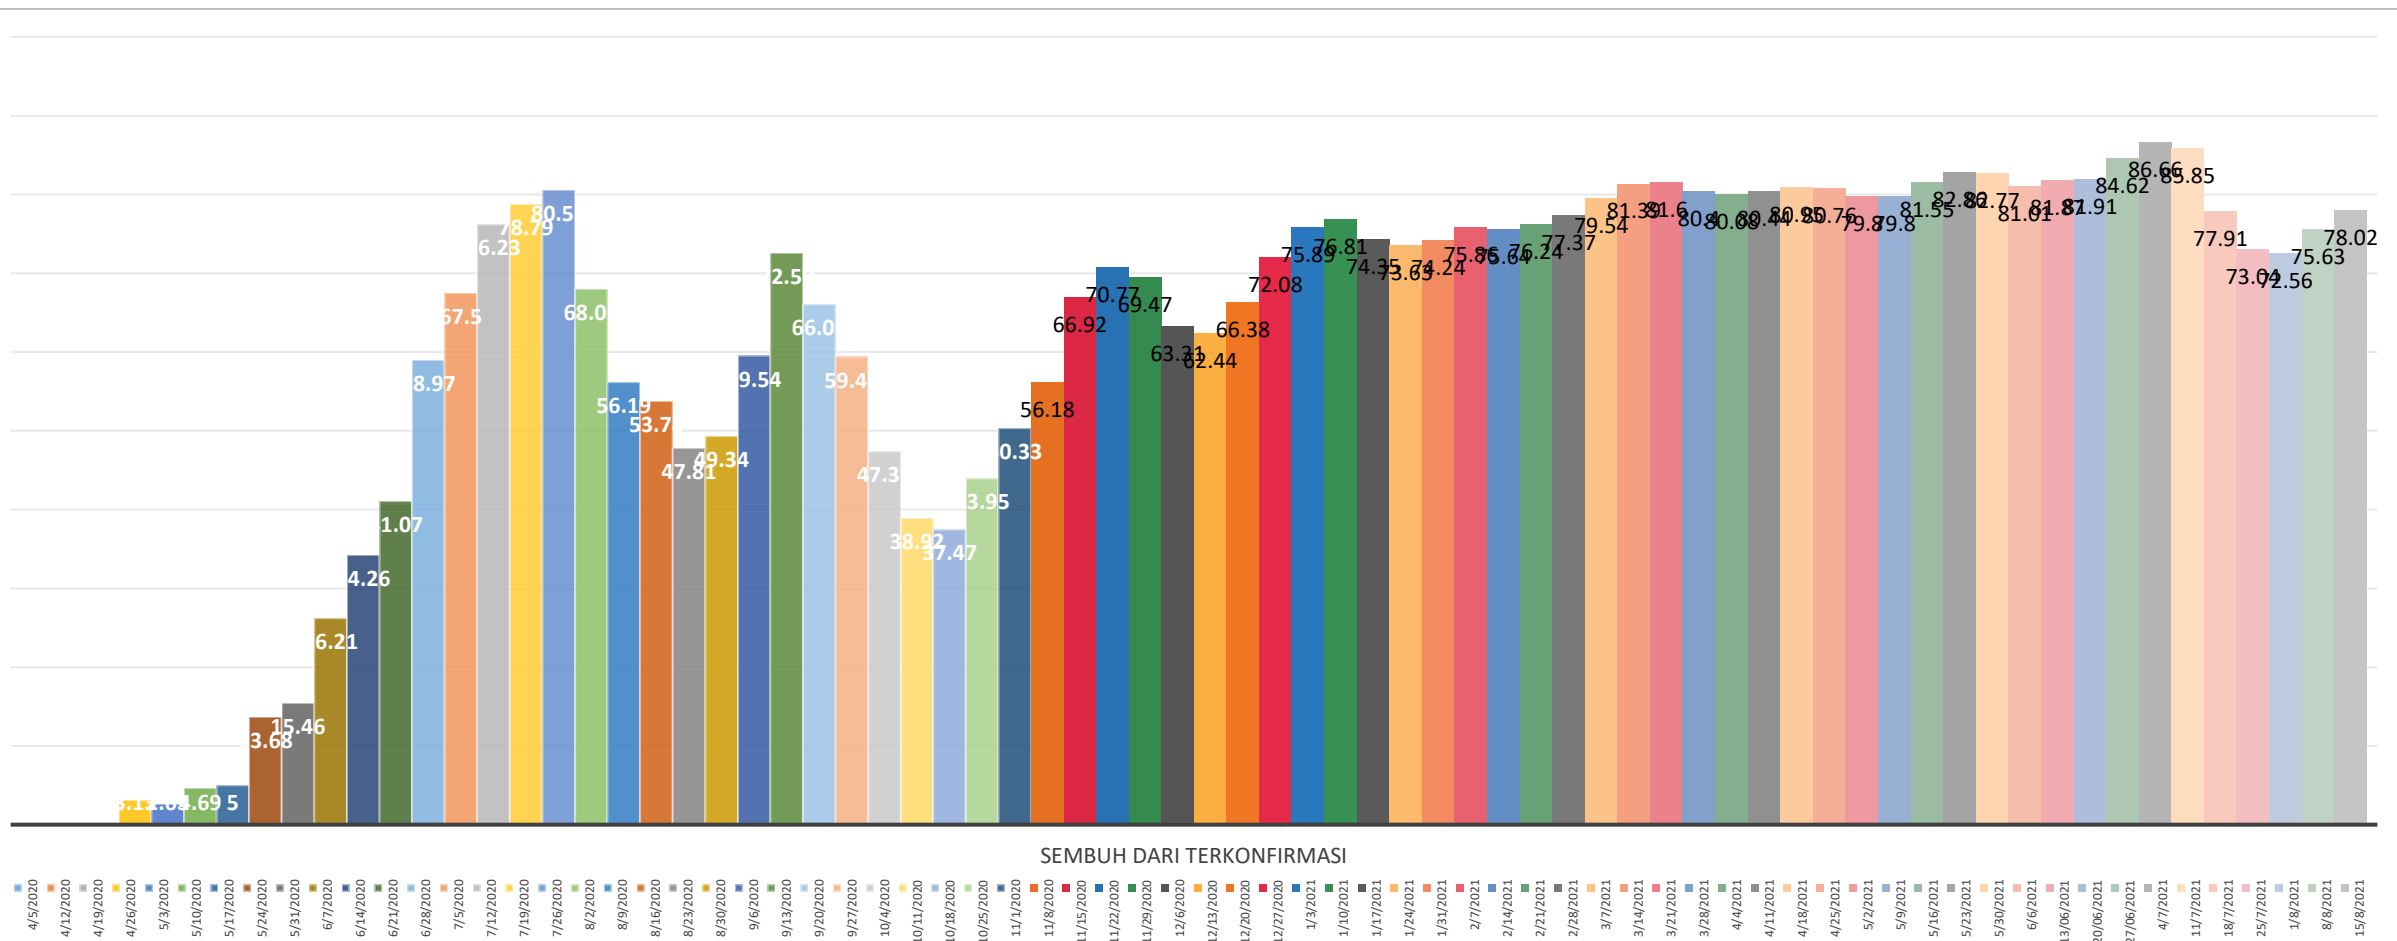

ANALISA DATA COVID-19 PROVINSI JAMBI S/D 15 AGUSTUS 2021

DATA COVID-19

Akumulasi data perkembangan covid-19 s/d 15 AGUSTUS 2021

COVID-19

Alhamdulillah Terjadi Kenaikan Tingkat Kesembuhan dari minggu lalu sebesar 75,63 % menjadi, 78,02 % dan terjadi penurunan kasus aktif dari 22,13 % menjadi 19,70% , tingkat kematian masih relatif lebih rendah dari rata-rata nasional

GRAFIK KASUS TERKONFIRMASI POSITIF COVID 19

MINGGUAN S/D 15 AGUSTUS 2021

COVID-19

PADA TANGGAL 01 AGUSTUS 2371 KASUS POSITIF, PADA TANGGAL 08 AGUSTUS 2187 KASUS POSITIF, DAN PADA TANGGAL 15 AGUSTUS 2228 KASUS POSITIF

GRAFIK TINGKAT KEMATIAN PER MINGGU MINGGUAN S/D 15 AGUSTUS 2021

COVID-19

ANGKA KEMATIAN PERTAMA TERJADI PADA TANGGAL 12 JULI 2020.

PER 15 AGUSTUS 2021 ANGKA KEMATIAN MENCAPAI 571 ORANG (**2,28% DARI 25082 PASIEN)**

GRAFIK TINGKAT KESEMBUHAN PER MINGGU MINGGUAN S/D 15 AGUSTUS 2021

COVID-19

TINGKAT TERTINGGI KASUS PASIEN SEMBUH PADA 04 JULI 2021 SEBESAR 86,66% DARI 13332 PASIEN TERKONFIRMASI POSITIF COVID 19

**PERKEMBANGAN KASUS PER MINGGU
(05 JULI – 15 AGUSTUS 2021)**