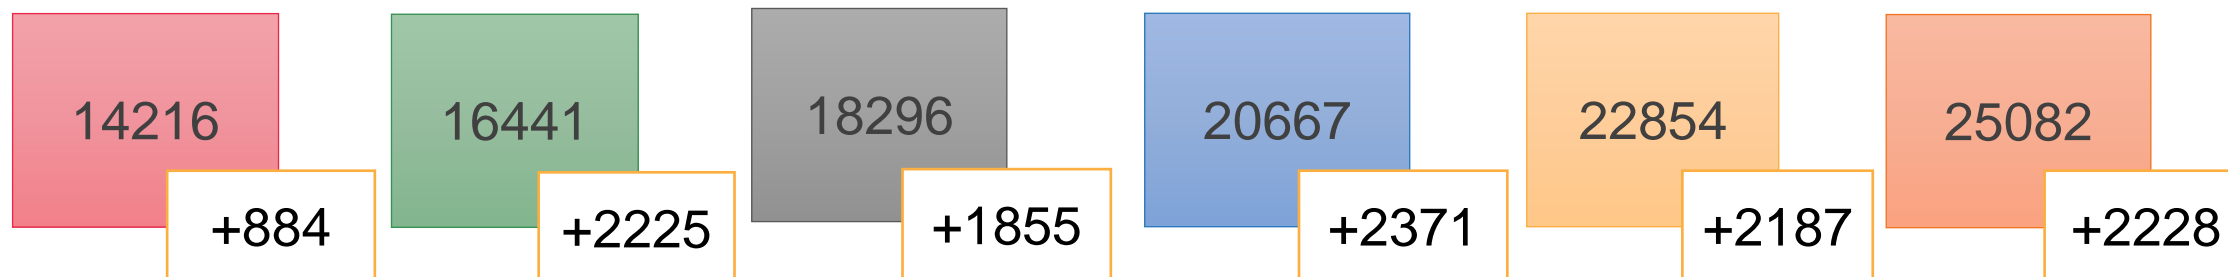

Konfirmasi