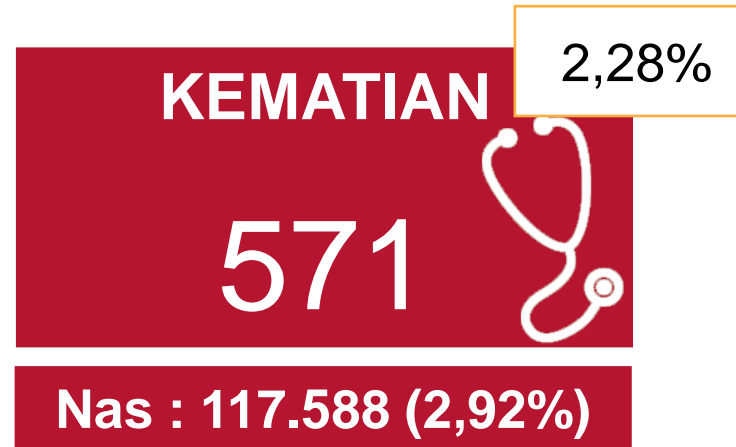

ANALISA DATA COVID-19 PROVINSI JAMBI S/D 15 AGUSTUS 2021

DATA COVID-19

Akumulasi data perkembangan covid-19 s/d 15 AGUSTUS 2021

COVID-19

Alhamdulillah Terjadi Kenaikan Tingkat Kesembuhan dari minggu lalu sebesar 75,63 % menjadi, 78,02 % dan terjadi penurunan kasus aktif dari 22,13 % menjadi 19,70% , tingkat kematian masih relatif lebih rendah dari rata-rata nasional

GRAFIK KASUS TERKONFIRMASI POSITIF COVID 19

MINGGUAN S/D 15 AGUSTUS 2021

COVID-19

PADA TANGGAL 01 AGUSTUS 2371 KASUS POSITIF, PADA TANGGAL 08 AGUSTUS 2187 KASUS POSITIF, DAN PADA TANGGAL 15 AGUSTUS 2228 KASUS POSITIF

GRAFIK PERSENTASE KASUS AKTIF PER MINGGU

MINGGUAN S/D 15 AGUSTUS 2021

COVID-19

PADA MINGGU TERAKHIR TERJADI PENURUNAN KASUS AKTIF DARI TANGGAL 08 AGUSTUS 2021 SEBESAR 22,13 % MENJADI 19,71% PADA TANGGAL 15 AGUSTUS 2021

GRAFIK TINGKAT KEMATIAN PER MINGGU MINGGUAN S/D 15 AGUSTUS 2021

COVID-19

ANGKA KEMATIAN PERTAMA TERJADI PADA TANGGAL 12 JULI 2020.

PER 15 AGUSTUS 2021 ANGKA KEMATIAN MENCAPAI 571 ORANG (**2,28% DARI 25082 PASIEN)**