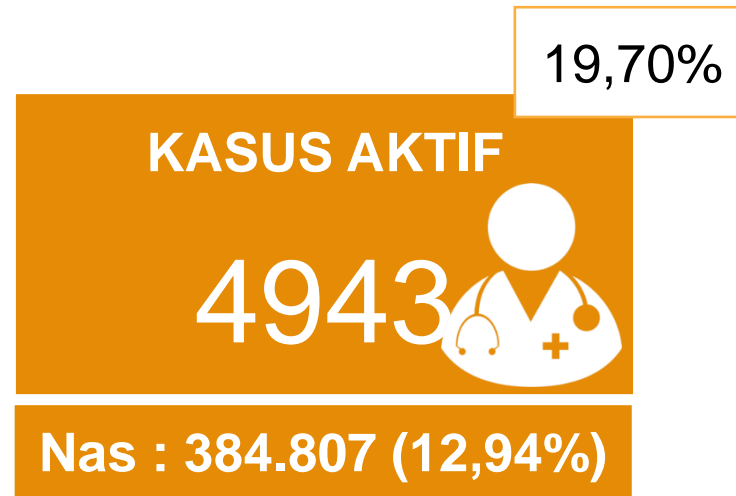

ANALISA DATA COVID-19 PROVINSI JAMBI S/D 15 AGUSTUS 2021

DATA COVID-19

Akumulasi data perkembangan covid-19 s/d 15 AGUSTUS 2021

COVID-19

Alhamdulillah Terjadi Kenaikan Tingkat Kesembuhan dari minggu lalu sebesar 75,63 % menjadi, 78,02 % dan terjadi penurunan kasus aktif dari 22,13 % menjadi 19,70% , tingkat kematian masih relatif lebih rendah dari rata-rata nasional

GRAFIK KASUS TERKONFIRMASI POSITIF COVID 19

MINGGUAN S/D 15 AGUSTUS 2021

COVID-19

PADA TANGGAL 01 AGUSTUS 2371 KASUS POSITIF, PADA TANGGAL 08 AGUSTUS 2187 KASUS POSITIF, DAN PADA TANGGAL 15 AGUSTUS 2228 KASUS POSITIF

GRAFIK PERSENTASE KASUS AKTIF PER MINGGU

MINGGUAN S/D 15 AGUSTUS 2021

COVID-19

PADA MINGGU TERAKHIR TERJADI PENURUNAN KASUS AKTIF DARI TANGGAL 08 AGUSTUS 2021 SEBESAR 22,13 % MENJADI 19,71% PADA TANGGAL 15 AGUSTUS 2021

GRAFIK TINGKAT KEMATIAN PER MINGGU MINGGUAN S/D 15 AGUSTUS 2021

COVID-19

ANGKA KEMATIAN PERTAMA TERJADI PADA TANGGAL 12 JULI 2020.

PER 15 AGUSTUS 2021 ANGKA KEMATIAN MENCAPAI 571 ORANG (**2,28% DARI 25082 PASIEN)**