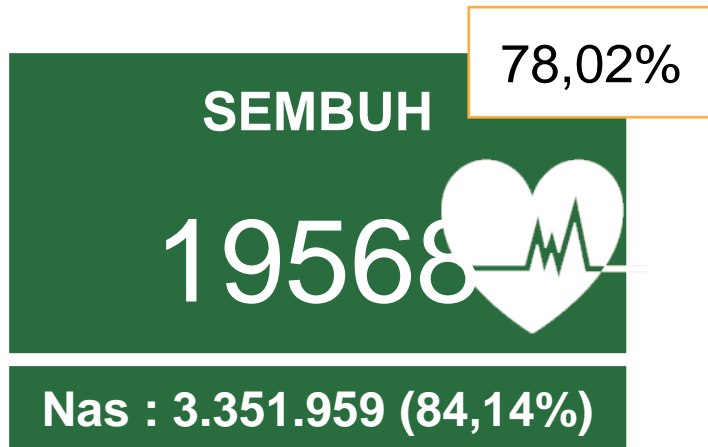

ANALISA DATA COVID-19 PROVINSI JAMBI S/D 15 AGUSTUS 2021

DATA COVID-19

Akumulasi data perkembangan covid-19 s/d 15 AGUSTUS 2021

COVID-19

Alhamdulillah Terjadi Kenaikan Tingkat Kesembuhan dari minggu lalu sebesar 75,63 % menjadi, 78,02 % dan terjadi penurunan kasus aktif dari 22,13 % menjadi 19,70% , tingkat kematian masih relatif lebih rendah dari rata-rata nasional

GRAFIK KASUS TERKONFIRMASI POSITIF COVID 19

MINGGUAN S/D 15 AGUSTUS 2021

COVID-19

PADA TANGGAL 01 AGUSTUS 2371 KASUS POSITIF, PADA TANGGAL 08 AGUSTUS 2187 KASUS POSITIF, DAN PADA TANGGAL 15 AGUSTUS 2228 KASUS POSITIF

GRAFIK PERSENTASE KASUS AKTIF PER MINGGU

MINGGUAN S/D 15 AGUSTUS 2021

COVID-19

PADA MINGGU TERAKHIR TERJADI PENURUNAN KASUS AKTIF DARI TANGGAL 08 AGUSTUS 2021 SEBESAR 22,13 % MENJADI 19,71% PADA TANGGAL 15 AGUSTUS 2021

GRAFIK TINGKAT KEMATIAN PER MINGGU MINGGUAN S/D 15 AGUSTUS 2021

COVID-19

ANGKA KEMATIAN PERTAMA TERJADI PADA TANGGAL 12 JULI 2020.

PER 15 AGUSTUS 2021 ANGKA KEMATIAN MENCAPAI 571 ORANG (**2,28% DARI 25082 PASIEN)**