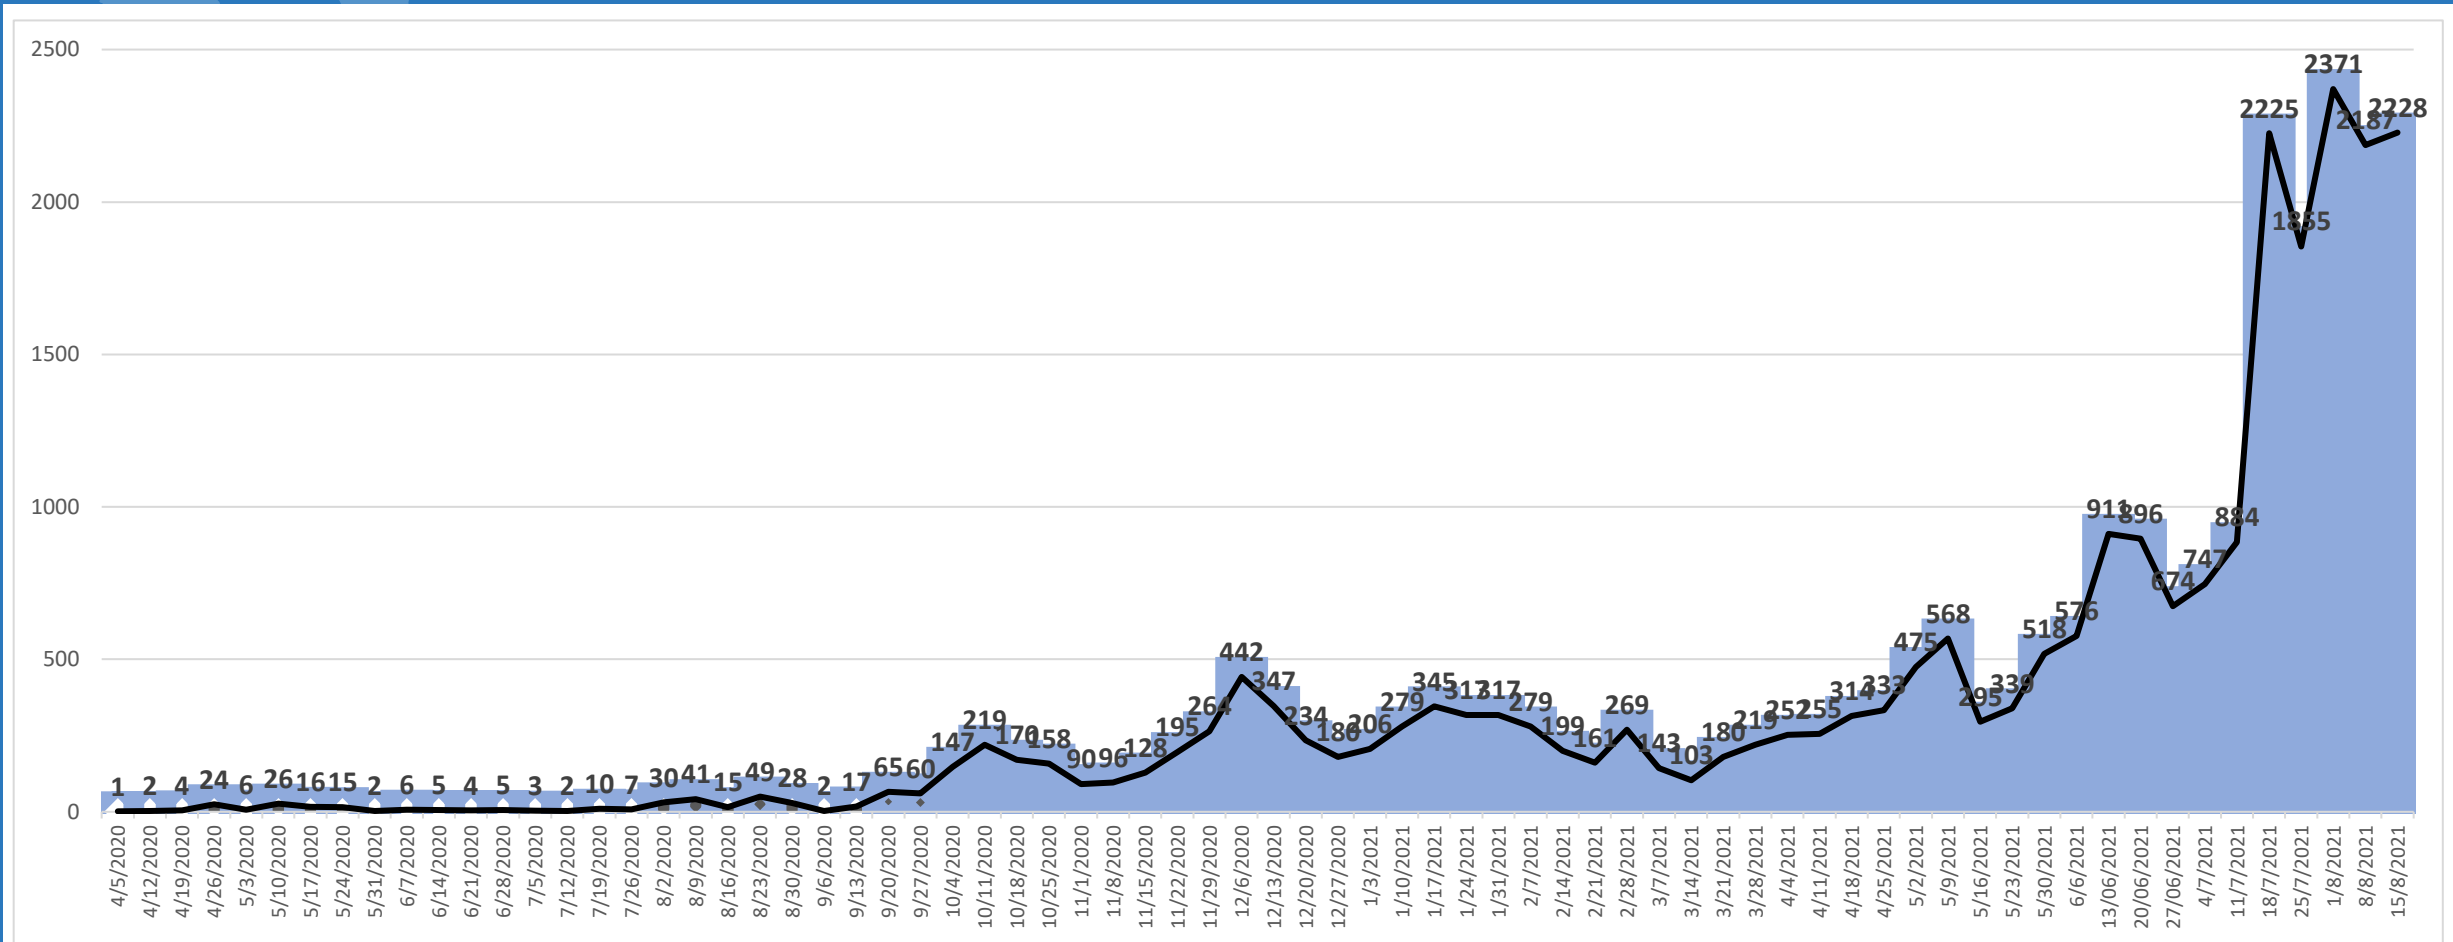

ANALISA DATA COVID-19 PROVINSI JAMBI S/D 15 AGUSTUS 2021

DATA COVID-19

Akumulasi data perkembangan covid-19 s/d 15 AGUSTUS 2021

COVID-19

Alhamdulillah Terjadi Kenaikan Tingkat Kesembuhan dari minggu lalu sebesar 75,63 % menjadi, 78,02 % dan terjadi penurunan kasus aktif dari 22,13 % menjadi 19,70% , tingkat kematian masih relatif lebih rendah dari rata-rata nasional

GRAFIK KASUS TERKONFIRMASI POSITIF COVID 19

MINGGUAN S/D 15 AGUSTUS 2021

COVID-19

PADA TANGGAL 01 AGUSTUS 2371 KASUS POSITIF, PADA TANGGAL 08 AGUSTUS 2187 KASUS POSITIF, DAN PADA TANGGAL 15 AGUSTUS 2228 KASUS POSITIF

GRAFIK PERSENTASE KASUS AKTIF PER MINGGU

MINGGUAN S/D 15 AGUSTUS 2021

COVID-19

PADA MINGGU TERAKHIR TERJADI PENURUNAN KASUS AKTIF DARI TANGGAL 08 AGUSTUS 2021 SEBESAR 22,13 % MENJADI 19,71% PADA TANGGAL 15 AGUSTUS 2021

GRAFIK TINGKAT KEMATIAN PER MINGGU MINGGUAN S/D 15 AGUSTUS 2021

COVID-19

ANGKA KEMATIAN PERTAMA TERJADI PADA TANGGAL 12 JULI 2020.

PER 15 AGUSTUS 2021 ANGKA KEMATIAN MENCAPAI 571 ORANG (**2,28% DARI 25082 PASIEN)**