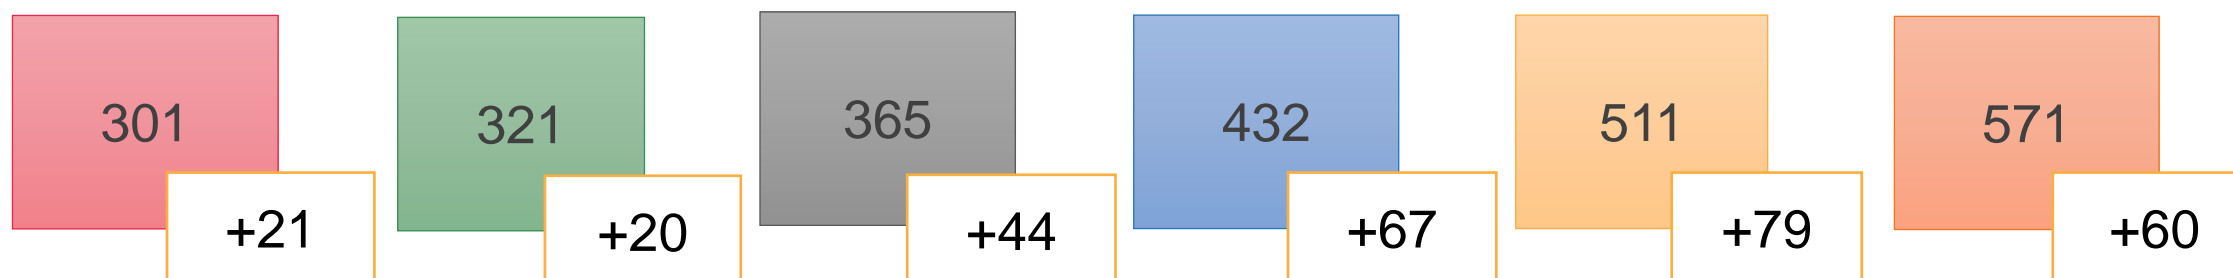

PERKEMBANGAN KASUS COVID-19 PER MINGGU

PROVINSI JAMBI DARI 05 Juli – 15 Agustus 2021

COVID-19

Sembuh

Kematian