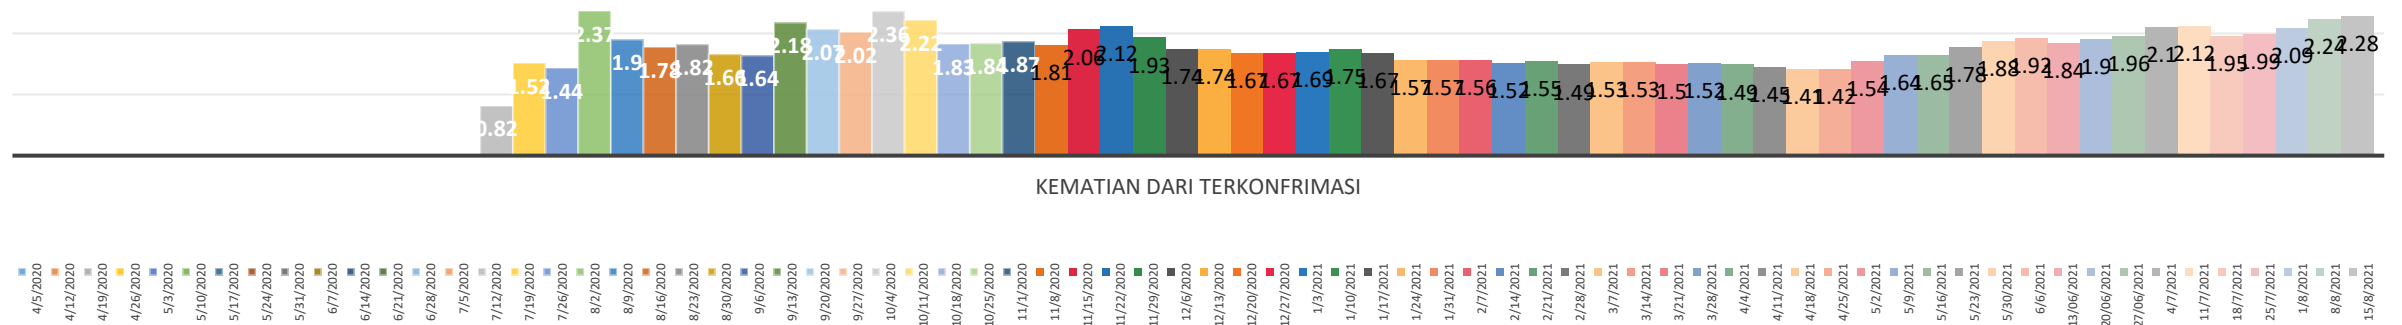

ANALISA DATA COVID-19 PROVINSI JAMBI S/D 15 AGUSTUS 2021

DATA COVID-19

Akumulasi data perkembangan covid-19 s/d 15 AGUSTUS 2021

COVID-19

Alhamdulillah Terjadi Kenaikan Tingkat Kesembuhan dari minggu lalu sebesar 75,63 % menjadi, 78,02 % dan terjadi penurunan kasus aktif dari 22,13 % menjadi 19,70% , tingkat kematian masih relatif lebih rendah dari rata-rata nasional

GRAFIK KASUS TERKONFIRMASI POSITIF COVID 19

MINGGUAN S/D 15 AGUSTUS 2021

COVID-19

PADA TANGGAL 01 AGUSTUS 2371 KASUS POSITIF, PADA TANGGAL 08 AGUSTUS 2187 KASUS POSITIF, DAN PADA TANGGAL 15 AGUSTUS 2228 KASUS POSITIF

GRAFIK PERSENTASE KASUS AKTIF PER MINGGU

MINGGUAN S/D 15 AGUSTUS 2021

COVID-19

PADA MINGGU TERAKHIR TERJADI PENURUNAN KASUS AKTIF DARI TANGGAL 08 AGUSTUS 2021 SEBESAR 22,13 % MENJADI 19,71% PADA TANGGAL 15 AGUSTUS 2021

GRAFIK TINGKAT KEMATIAN PER MINGGU MINGGUAN S/D 15 AGUSTUS 2021

COVID-19

ANGKA KEMATIAN PERTAMA TERJADI PADA TANGGAL 12 JULI 2020.

PER 15 AGUSTUS 2021 ANGKA KEMATIAN MENCAPAI 571 ORANG (**2,28% DARI 25082 PASIEN)**