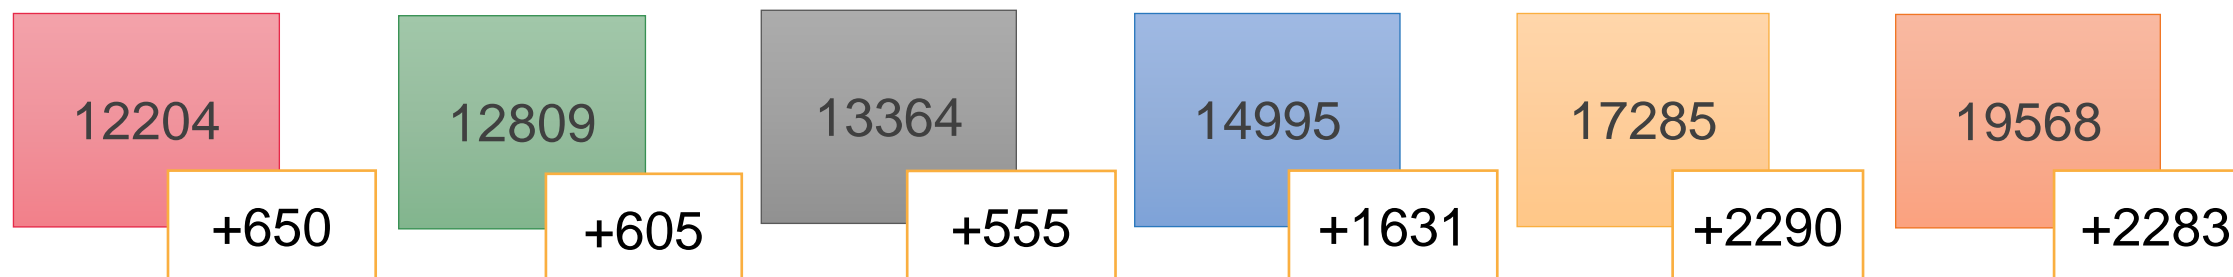

GRAFIK TINGKAT KESEMBUHAN PER MINGGU MINGGUAN S/D 15 AGUSTUS 2021

COVID-19

TINGKAT TERTINGGI KASUS PASIEN SEMBUH PADA 04 JULI 2021 SEBESAR 86,66% DARI 13332 PASIEN TERKONFIRMASI POSITIF COVID 19

**PERKEMBANGAN KASUS PER MINGGU
(05 JULI – 15 AGUSTUS 2021)**

PERKEMBANGAN KASUS COVID-19 PER MINGGU

PROVINSI JAMBI DARI 05 Juli – 15 Agustus 2021

COVID-19

Konfirmasi

Kasus Aktif

PERKEMBANGAN KASUS COVID-19 PER MINGGU

PROVINSI JAMBI DARI 05 Juli – 15 Agustus 2021

COVID-19

Sembuh

Kematian

SEMBUH
2228

POSITIF
2283

KEMATIAN
60

Data Perkembangan Covid 19 Provinsi Jambi Per Hari Dari 09 Agustus 2021 s/d 15 Agustus 2021

Tanggal	Positif	Sembuh	Kematian
08/09/21	28	282	9
08/10/21	453	160	9
08/11/21	457	313	5
08/12/21	100	531	9
08/13/21	400	456	7
08/14/21	414	226	13
08/15/21	376	315	8