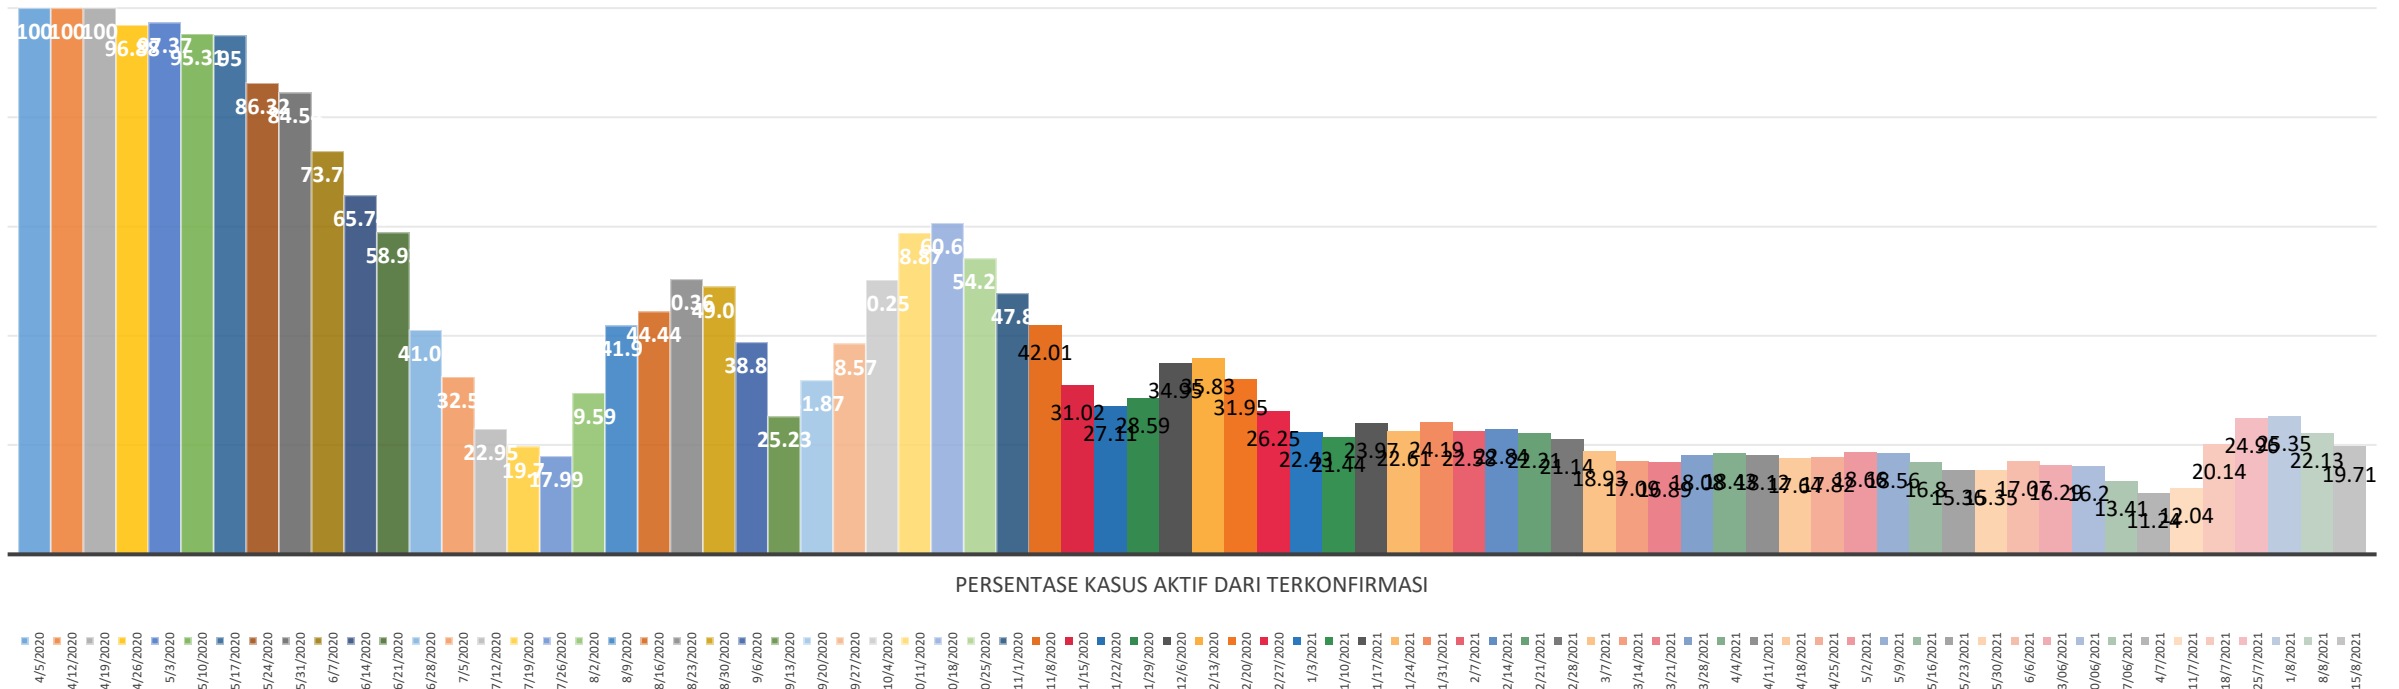

ANALISA DATA COVID-19 PROVINSI JAMBI S/D 15 AGUSTUS 2021

DATA COVID-19

Akumulasi data perkembangan covid-19 s/d 15 AGUSTUS 2021

COVID-19

Alhamdulillah Terjadi Kenaikan Tingkat Kesembuhan dari minggu lalu sebesar 75,63 % menjadi, 78,02 % dan terjadi penurunan kasus aktif dari 22,13 % menjadi 19,70% , tingkat kematian masih relatif lebih rendah dari rata-rata nasional

GRAFIK KASUS TERKONFIRMASI POSITIF COVID 19

MINGGUAN S/D 15 AGUSTUS 2021

COVID-19

PADA TANGGAL 01 AGUSTUS 2371 KASUS POSITIF, PADA TANGGAL 08 AGUSTUS 2187 KASUS POSITIF, DAN PADA TANGGAL 15 AGUSTUS 2228 KASUS POSITIF

GRAFIK PERSENTASE KASUS AKTIF PER MINGGU

MINGGUAN S/D 15 AGUSTUS 2021

COVID-19

PADA MINGGU TERAKHIR TERJADI PENURUNAN KASUS AKTIF DARI TANGGAL 08 AGUSTUS 2021 SEBESAR 22,13 % MENJADI 19,71% PADA TANGGAL 15 AGUSTUS 2021

GRAFIK TINGKAT KEMATIAN PER MINGGU MINGGUAN S/D 15 AGUSTUS 2021

COVID-19

ANGKA KEMATIAN PERTAMA TERJADI PADA TANGGAL 12 JULI 2020.

PER 15 AGUSTUS 2021 ANGKA KEMATIAN MENCAPAI 571 ORANG (**2,28% DARI 25082 PASIEN)**