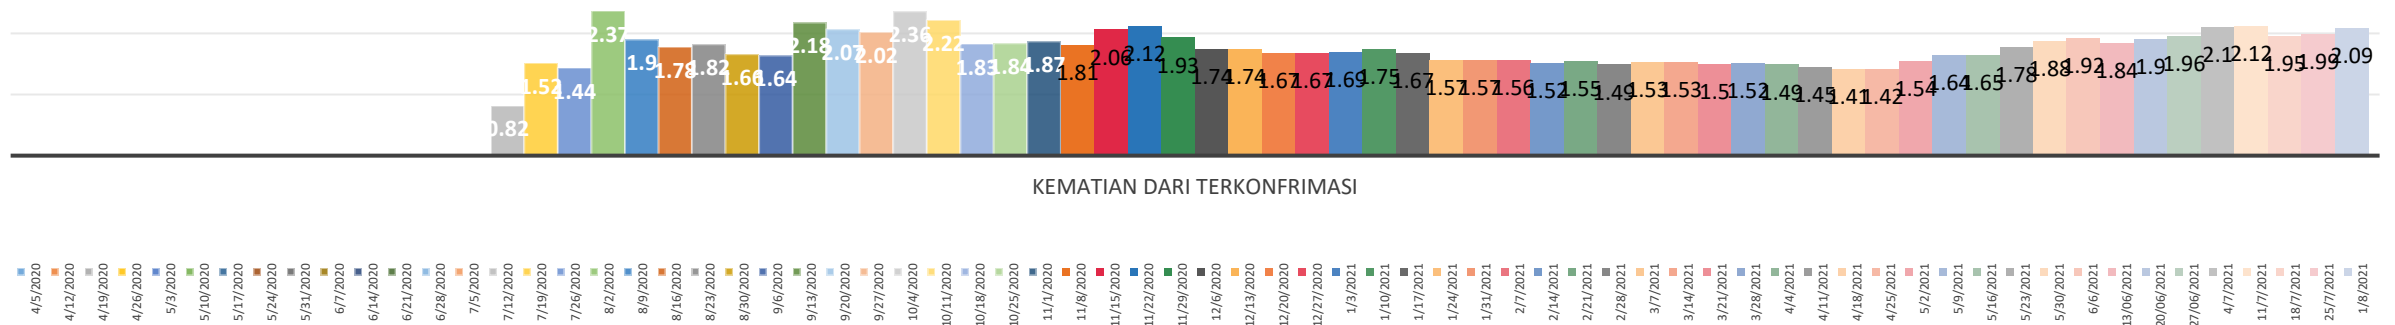

# GRAFIK PERSENTASE KASUS AKTIF PER MINGGU

## MINGGUAN S/D 01 AGUSTUS 2021

COVID-19

**PADA MINGGU TERAKHIR TERJADI KENAIKAN KASUS AKTIF DARI TANGGAL 25 JULI 2021 SEBESAR 24,96 % MENJADI 25,35% PADA TANGGAL 01 AGUSTUS 2021**

# GRAFIK TINGKAT KEMATIAN PER MINGGU MINGGUAN S/D 01 AGUSTUS 2021

COVID-19

**ANGKA KEMATIAN PERTAMA TERJADI PADA TANGGAL 12 JULI 2020.**

**PER 01 AGUSTUS 2021 ANGKA KEMATIAN MENCAPAI 432 ORANG ( **2,09%** DARI 20667 PASIEN )**