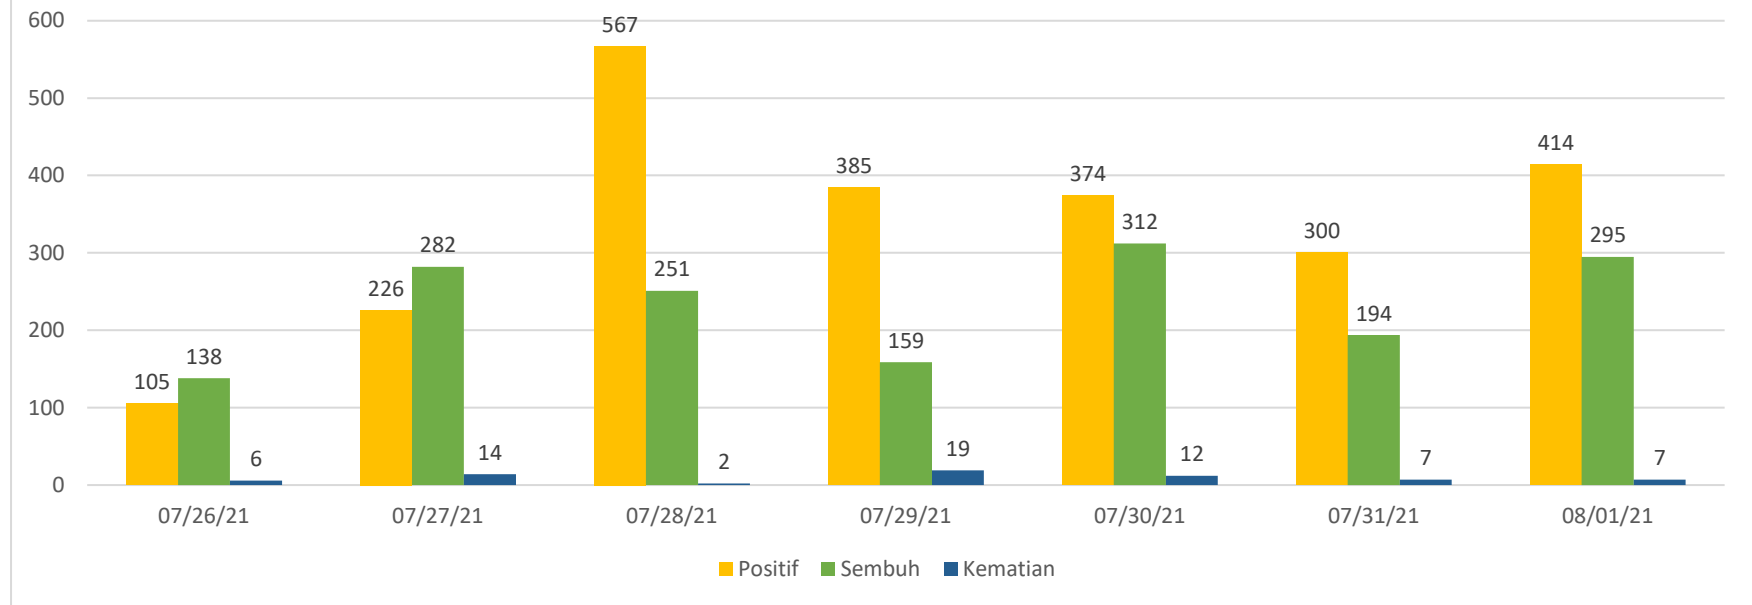

Data Perkembangan Covid 19 Provinsi Jambi Per Hari Dari 26 Juli 2021 s/d 01 Agustus 2021

SEMBUH
1631

POSITIF
2371

KEMATIAN
67

Tanggal	Positif	Sembuh	Kematian
07/26/21	105	138	6
07/27/21	226	282	14
07/28/21	567	251	2
07/29/21	385	159	19
07/30/21	374	312	12
07/31/21	300	194	7
08/01/21	414	295	7