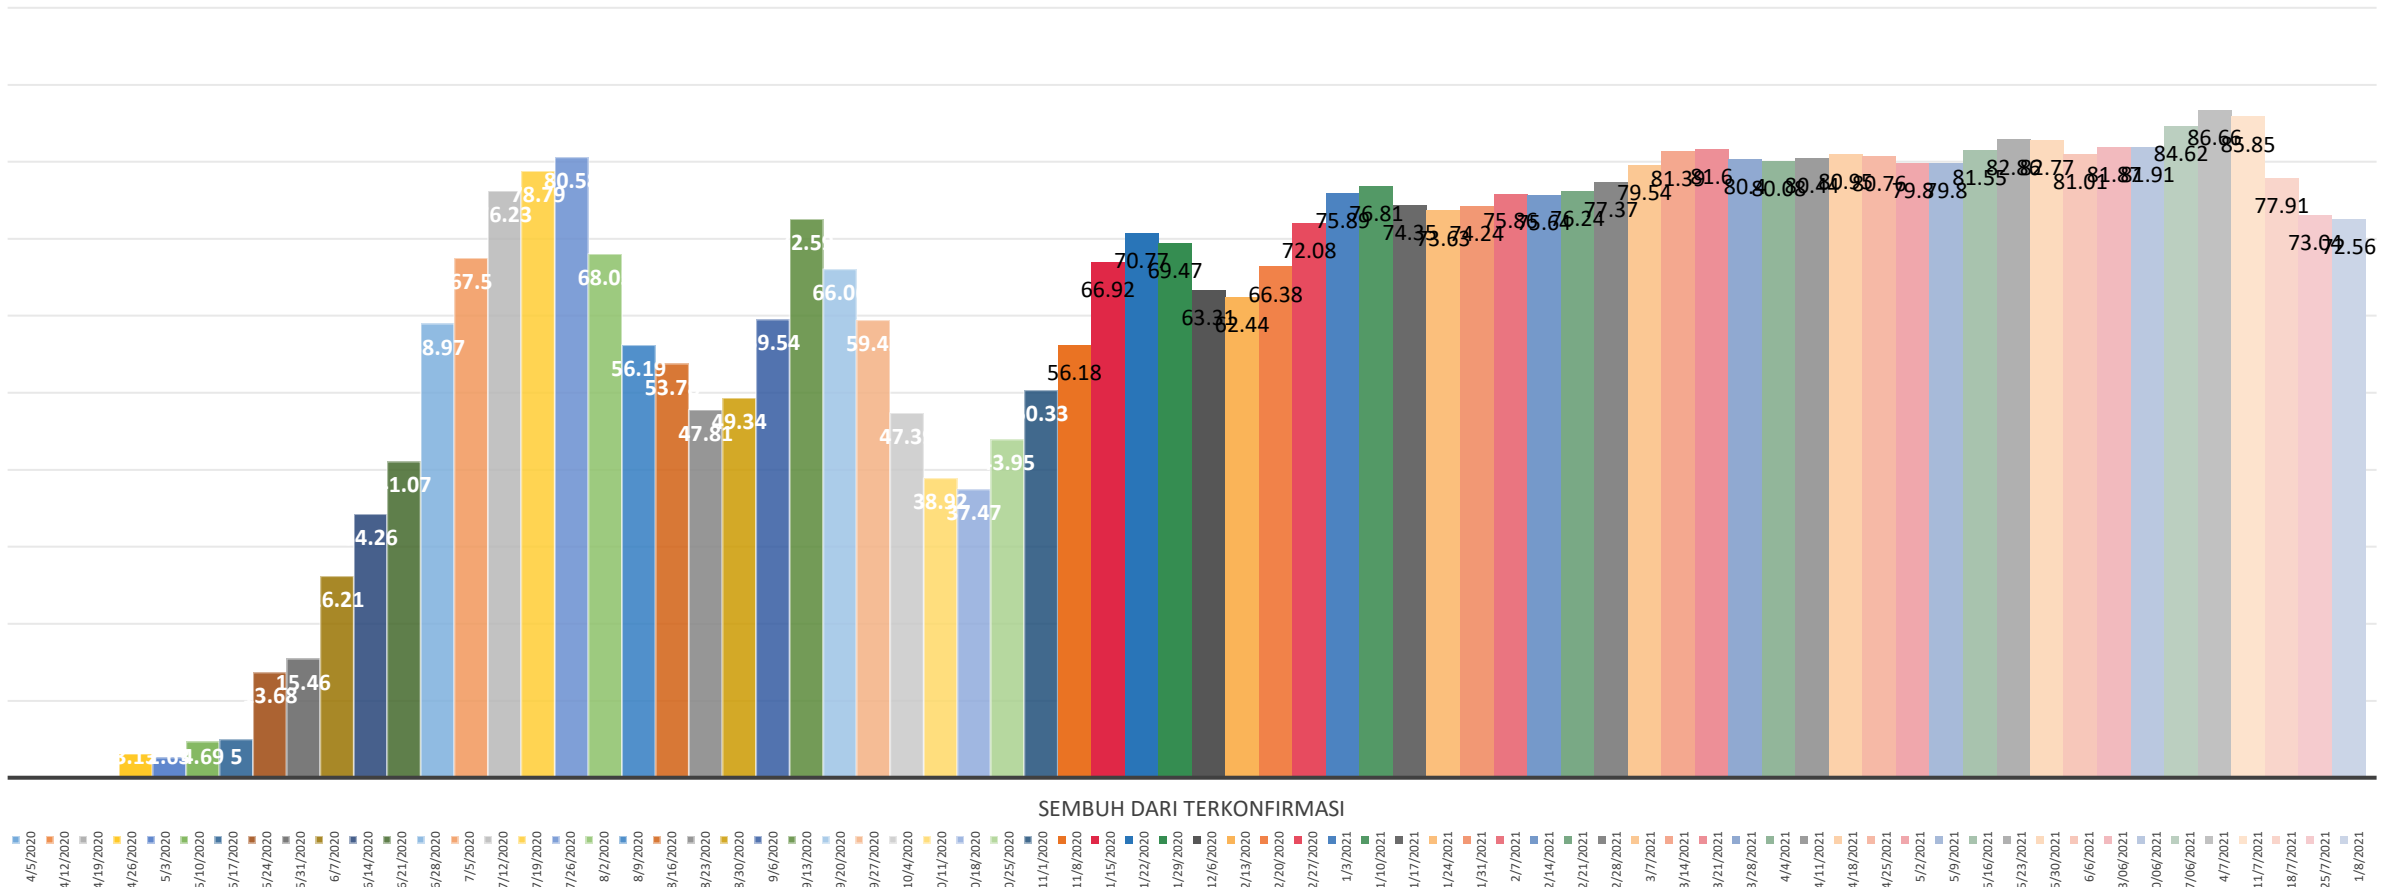

GRAFIK TINGKAT KESEMBUHAN PER MINGGU

MINGGUAN S/D 01 AGUSTUS 2021

COVID-19

TINGKAT TERTINGGI KASUS PASIEN SEMBUH PADA 04 JULI 2021 SEBESAR 86,66% DARI 13332 PASIEN TERKONFIRMASI POSITIF COVID 19