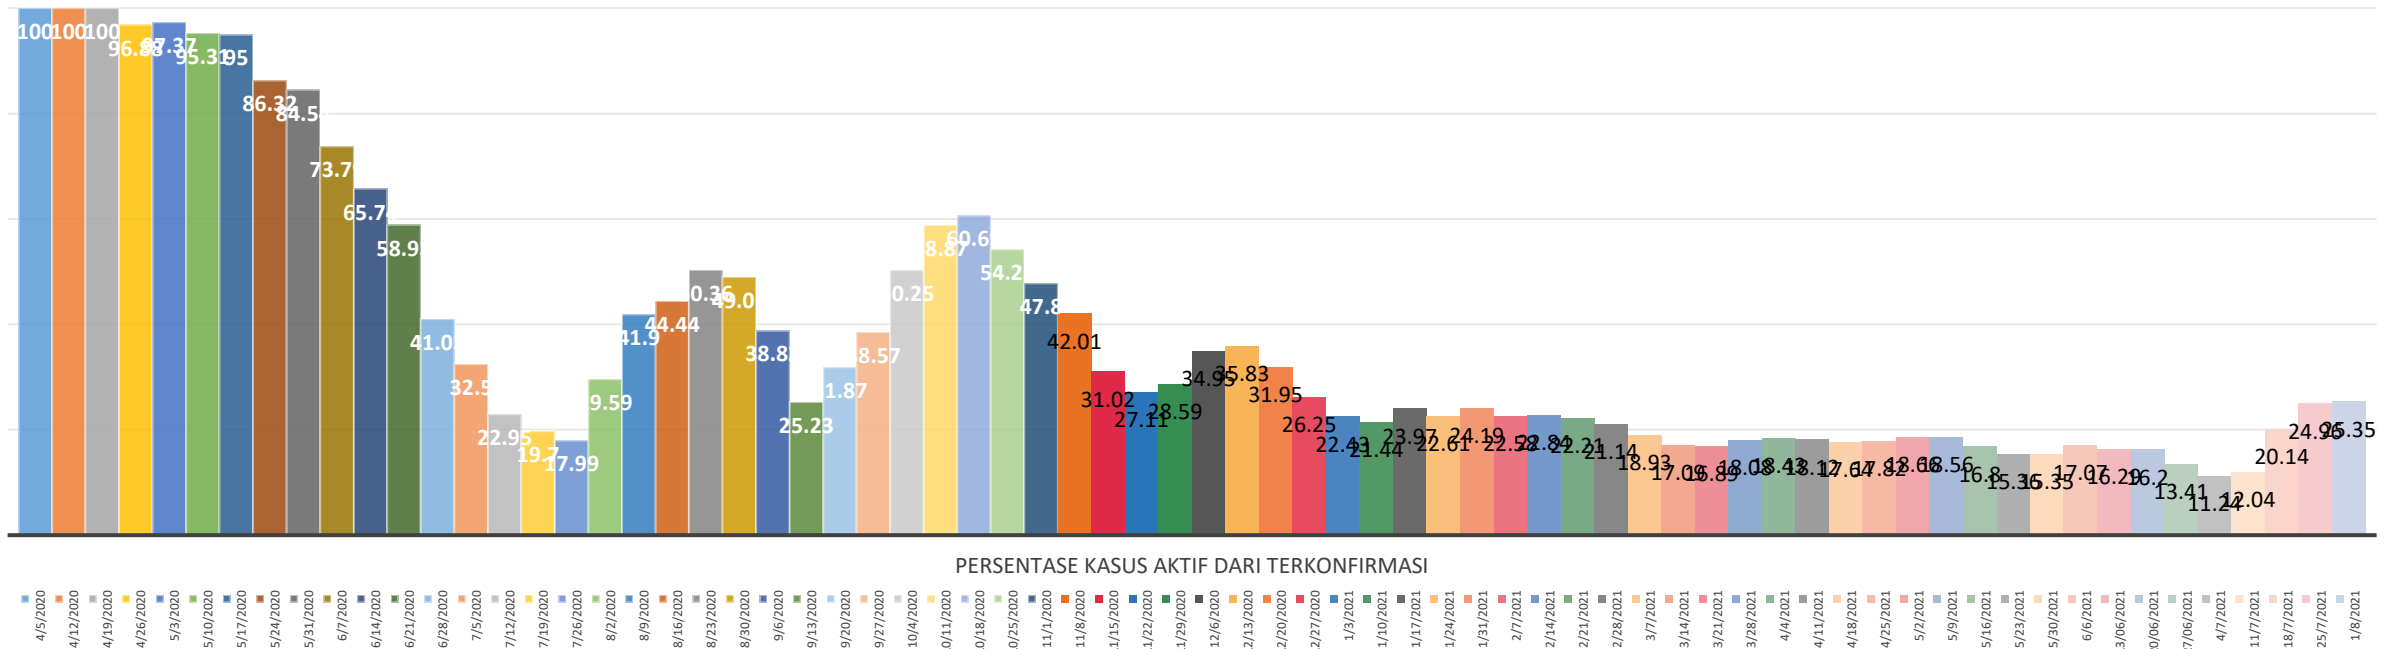

# Akumulasi data perkembangan covid-19

s/d 01 AGUSTUS 2021

COVID-19

Terjadi Penurunan Tingkat Kesembuhan dari minggu lalu sebesar 73,04 % menjadi, 72,56 % dan terjadi kenaikan kasus aktif dari 24,96 % menjadi 25,35% , tingkat kematian masih relatif lebih rendah dari rata-rata nasional

### COVID-19

**PADA TANGGAL 18 JULI 2021 SEBANYAK 2226 KASUS,  
TANGGAL 25 JULI 1854 KASUS POSITIF, DAN PADA TANGGAL 01 AGUSTUS 2371 KASUS  
POSITIF**

# GRAFIK PERSENTASE KASUS AKTIF PER MINGGU

## MINGGUAN S/D 01 AGUSTUS 2021

COVID-19

**PADA MINGGU TERAKHIR TERJADI KENAIKAN KASUS AKTIF DARI TANGGAL 25 JULI 2021 SEBESAR 24,96 % MENJADI 25,35% PADA TANGGAL 01 AGUSTUS 2021**