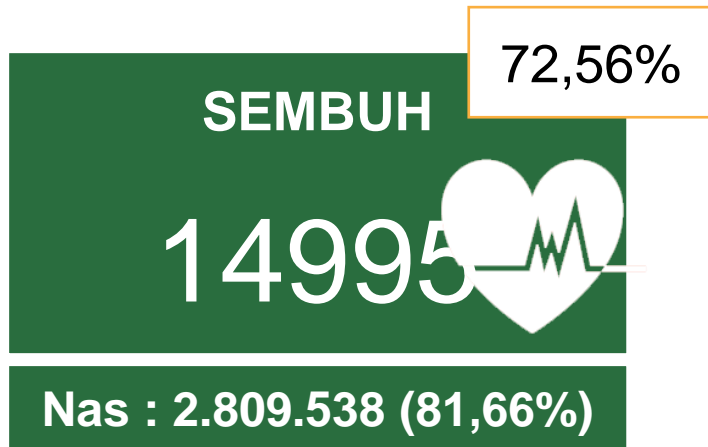

# ANALISA DATA COVID-19 PROVINSI JAMBI S/D 01 AGUSTUS 2021

**DATA COVID-19**

# Akumulasi data perkembangan covid-19

s/d 01 AGUSTUS 2021

COVID-19

Terjadi Penurunan Tingkat Kesembuhan dari minggu lalu sebesar 73,04 % menjadi, 72,56 % dan terjadi kenaikan kasus aktif dari 24,96 % menjadi 25,35% , tingkat kematian masih relatif lebih rendah dari rata-rata nasional

# GRAFIK KASUS TERKONFIRMASI POSITIF COVID 19

### COVID-19

**PADA TANGGAL 18 JULI 2021 SEBANYAK 2226 KASUS,  
TANGGAL 25 JULI 1854 KASUS POSITIF, DAN PADA TANGGAL 01 AGUSTUS 2371 KASUS  
POSITIF**