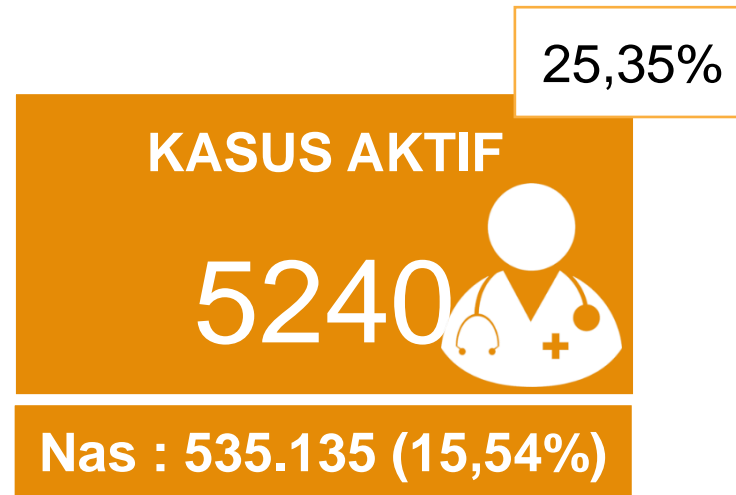

# ANALISA DATA COVID-19 PROVINSI JAMBI S/D 01 AGUSTUS 2021

**DATA COVID-19**

# Akumulasi data perkembangan covid-19

s/d 01 AGUSTUS 2021

COVID-19

Terjadi Penurunan Tingkat Kesembuhan dari minggu lalu sebesar 73,04 % menjadi, 72,56 % dan terjadi kenaikan kasus aktif dari 24,96 % menjadi 25,35% , tingkat kematian masih relatif lebih rendah dari rata-rata nasional

# GRAFIK KASUS TERKONFIRMASI POSITIF COVID 19

### COVID-19

**PADA TANGGAL 18 JULI 2021 SEBANYAK 2226 KASUS,  
TANGGAL 25 JULI 1854 KASUS POSITIF, DAN PADA TANGGAL 01 AGUSTUS 2371 KASUS  
POSITIF**