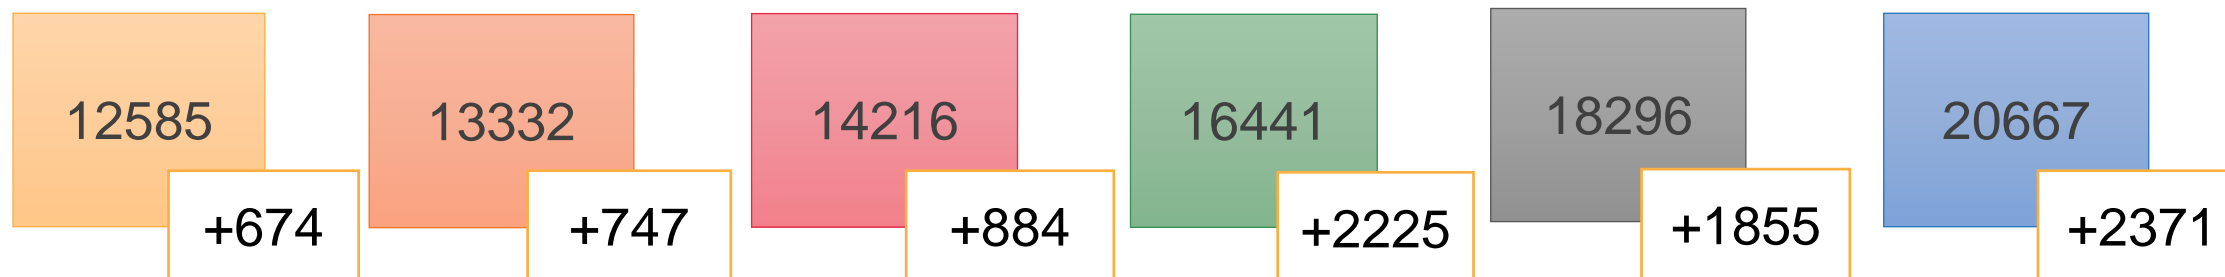

Konfirmasi