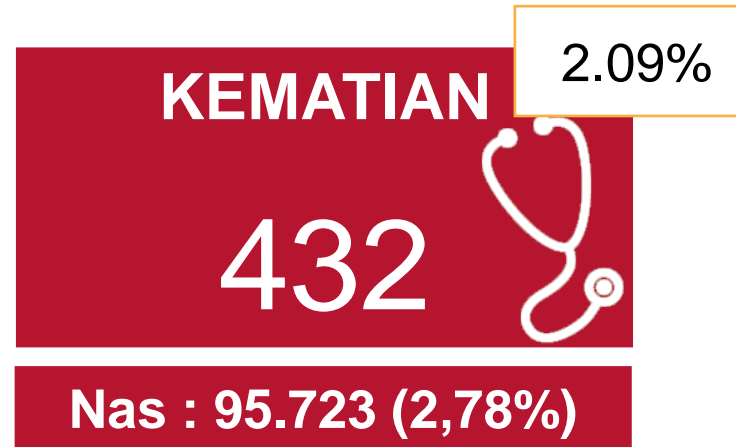

# ANALISA DATA COVID-19 PROVINSI JAMBI S/D 01 AGUSTUS 2021

**DATA COVID-19**

# Akumulasi data perkembangan covid-19

s/d 01 AGUSTUS 2021

COVID-19

Terjadi Penurunan Tingkat Kesembuhan dari minggu lalu sebesar 73,04 % menjadi, 72,56 % dan terjadi kenaikan kasus aktif dari 24,96 % menjadi 25,35% , tingkat kematian masih relatif lebih rendah dari rata-rata nasional

# GRAFIK KASUS TERKONFIRMASI POSITIF COVID 19