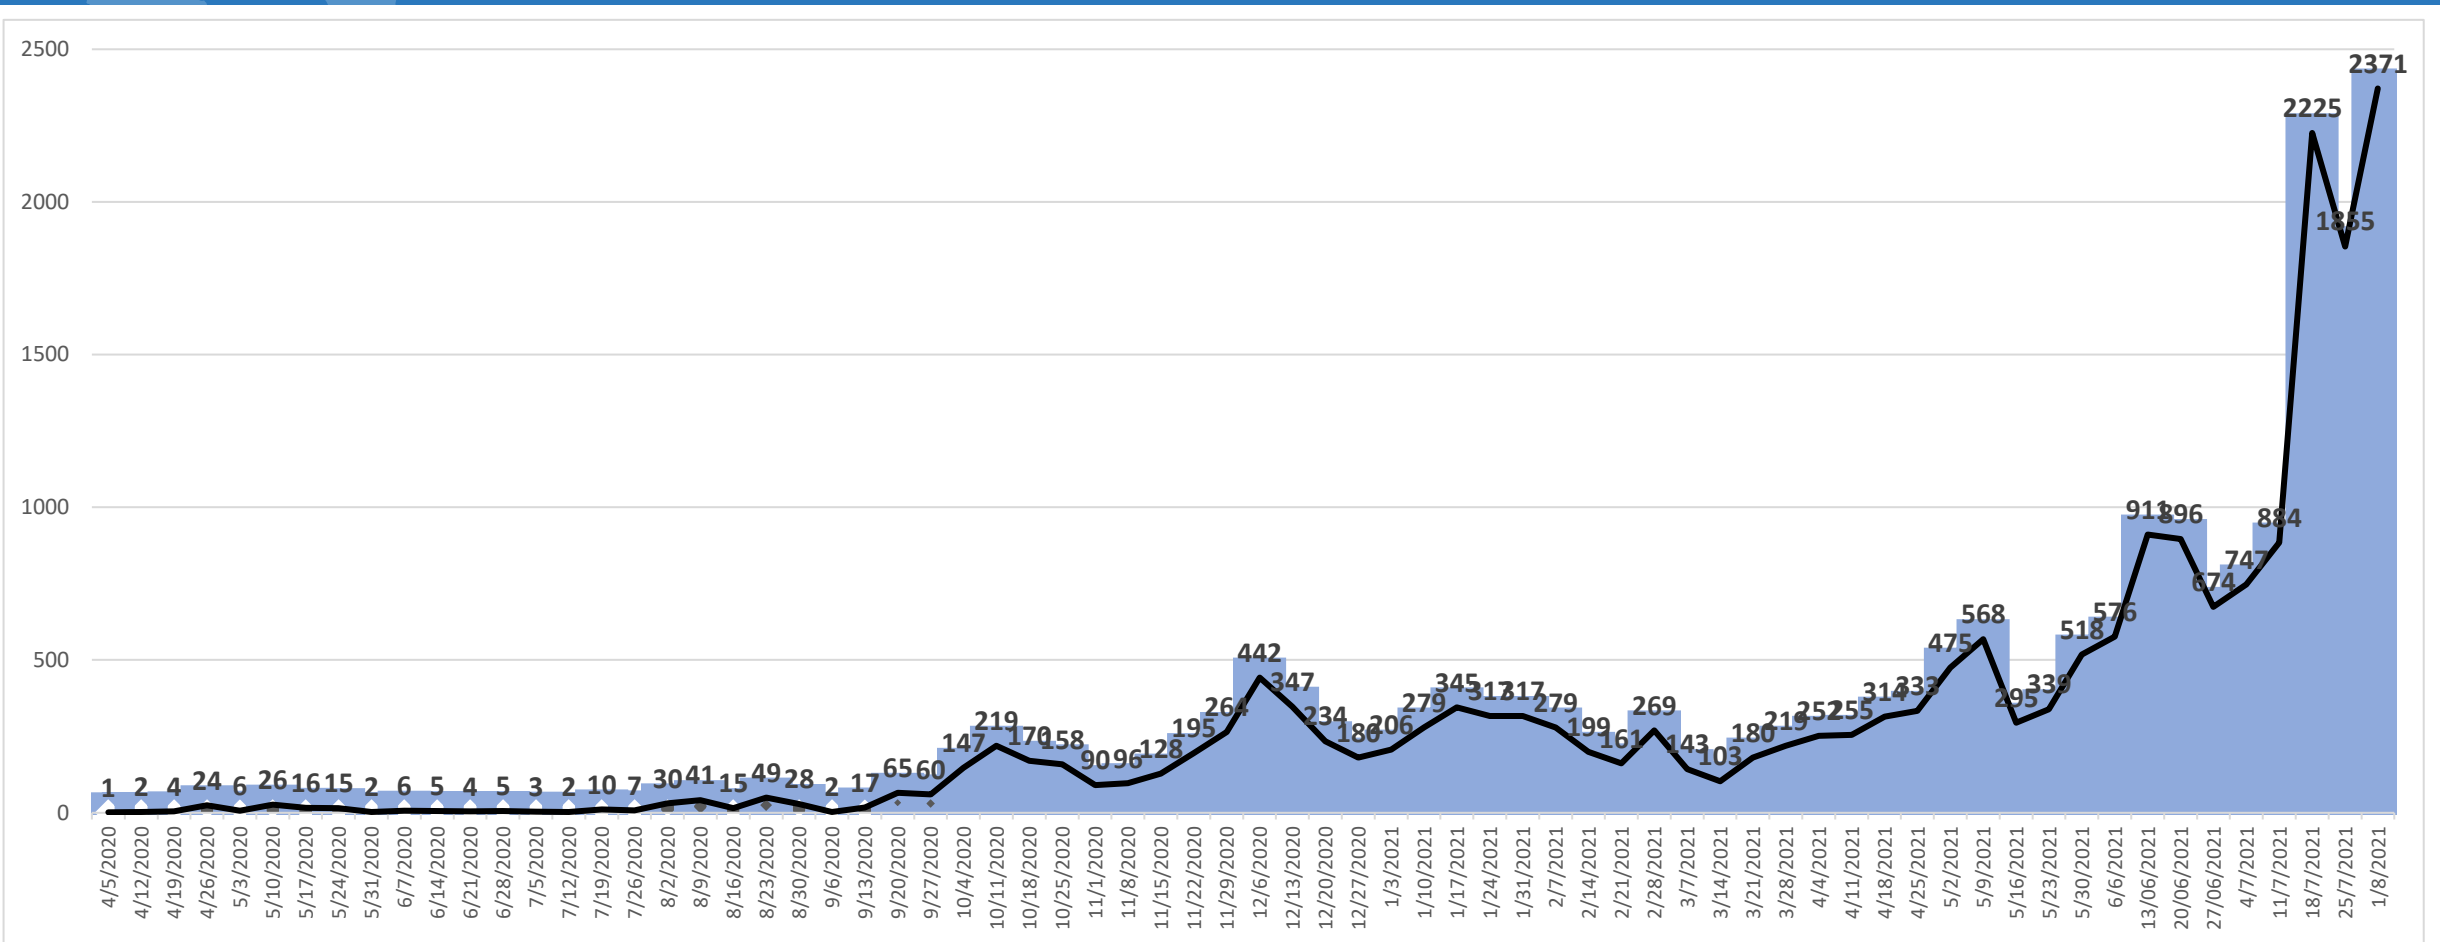

# Akumulasi data perkembangan covid-19

s/d 01 AGUSTUS 2021

COVID-19

Terjadi Penurunan Tingkat Kesembuhan dari minggu lalu sebesar 73,04 % menjadi, 72,56 % dan terjadi kenaikan kasus aktif dari 24,96 % menjadi 25,35% , tingkat kematian masih relatif lebih rendah dari rata-rata nasional

# GRAFIK KASUS TERKONFIRMASI POSITIF COVID 19

## MINGGUAN S/D 01 AGUSTUS 2021

### COVID-19

**PADA TANGGAL 18 JULI 2021 SEBANYAK 2226 KASUS,  
TANGGAL 25 JULI 1854 KASUS POSITIF, DAN PADA TANGGAL 01 AGUSTUS 2371 KASUS  
POSITIF**