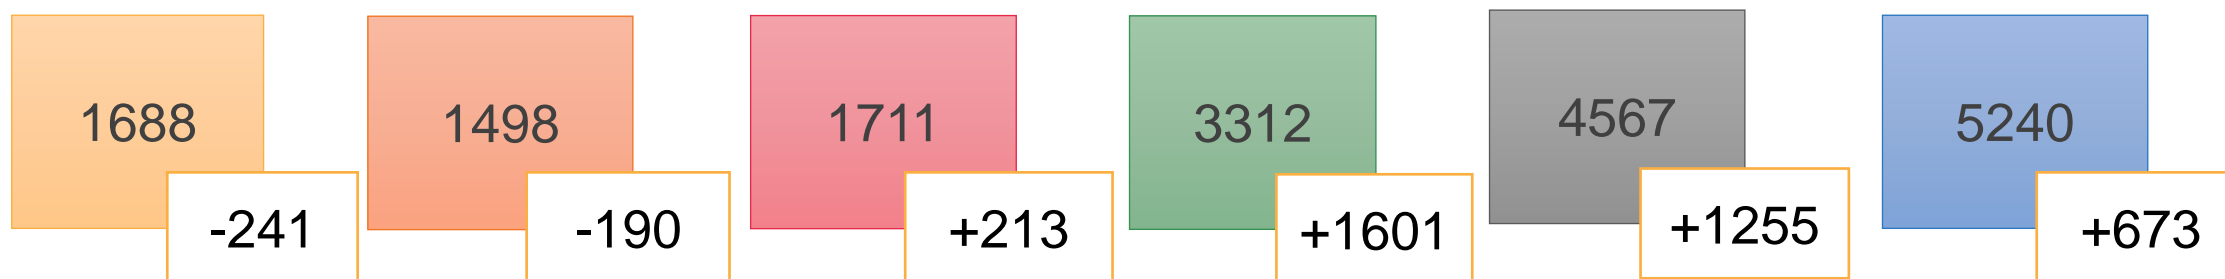

Kasus Aktif